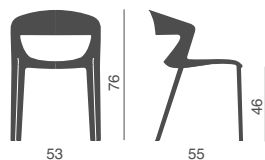

Sedia impilabile monoblocco, in polipropilene rinforzato fibra vetro e stampata ad iniezione con gas moulding nei colori: bianco-grigio-verde-tortora-rosso-lava-turchese-lilla-giallo-caramello.

Monobloc stackable chair, in polypropylene reinforced with fiberglass, moulded through gas injection process, available in the colors: white-grey-green-dove-red-lava-turquoise-lilac-yellow-caramel.

Chaise empilable monobloc en polypropylène renforcée en fibre de verre. Moulage par injection de gaz, disponible dans les coloris: blanc-gris-vert-tourterelle-rouge-lave-turquoise-lila-jaune-caramel.

Monoblockstuhl stapelbar aus Glasfaser verstärktes Polypropylen, hergestellt im Einspritzverfahren in "Air-Moulding" Technologie. In den Farben: weiss-grau-grün-taube-rot-lava-türkis-lila-gelb- karamell.

Silla apilable en polipropileno monobloque reforzado con fibras de vidrio y moldeada por inyección con moldeado de gas en los colores: blanco-gris-verde-arena-rojo-lava-turquesa-lila-amarillo-caramelo.