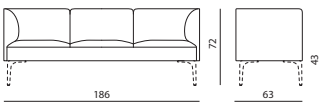

Monocolore
One colour

Bicolore
Two colours
2° codice/2nd code
1° codice/1st code

Schienale basso
Low backrest

Schienale alto
High backrest

AL
Piedi in alluminio
lucido
Polished
aluminium feet

AB
Piedi in alluminio
verniciato bianco
White painted
aluminium feet

AN
Piedi in alluminio
verniciato nero
Black painted
aluminium feet

AT
Piedi in alluminio
verniciati tortora
Dove-color
painted
aluminium feet

Doppia presa USB
Double USB charge set

Piani tavolo in
melaminico bianco
White melaminic
table tops

Piani tavolo in
melaminico nero
Black melaminic
table tops

KEY JOIN

Elementi assemblati con braccioli
piedi esclusi

Assembled elements with arms
feet not included

Elementi assemblati senza braccioli
piedi esclusi

Assembled elements without arms
feet not included

Piani tavolo in melaminico (spessore 2,5 cm)
piedi esclusi

Melaminic table tops (thickness 2,5 cm)
feet not included

Utilizzo solo tra elementi
Use only between elements