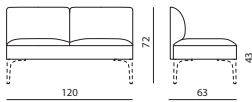

AN
Piedi in alluminio
verniciato nero
Black painted
aluminium feet

AT
Piedi in alluminio
verniciati tortora
Dove-color
painted
aluminium feet

Doppia presa USB
Double USB charge set

Piani tavolo in
melaminico bianco
White melaminic
table tops

Piani tavolo in
melaminico nero
Black melaminic
table tops

KEY JOIN

Elementi assemblati con braccioli
piedi esclusi

Assembled elements with arms
feet not included

Elementi assemblati senza braccioli
piedi esclusi

Assembled elements without arms
feet not included

Piani tavolo in melaminico (spessore 2,5 cm)
piedi esclusi

Melaminic table tops (thickness 2,5 cm)
feet not included

Utilizzo solo tra elementi
Use only between elements