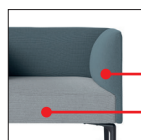

avec une double prise USB et des plateaux blancs ou noirs en différentes tailles.

Serie von Polstersessel fest oder modular, die sich an kleine und große Wartebereiche anpassen lassen.

Mit niedriger oder hoher Rückenlehnen, mit Beinen aus poliertem Aluminiumdruckguss, weiß, schwarz oder taubengrau lackiert. Erhältlich mit doppeltem USB-Anschluss und mit freistehendem Tisch und Ablageflächen, weiß oder schwarz, in verschiedenen Größen

Monocolore
One colour

Bicolore
Two colours
2° codice/2nd code
1° codice/1st code

Schienale basso
Low backrest

Schienale alto
High backrest

AL
Piedi in alluminio
lucido
Polished
aluminium feet

AB
Piedi in alluminio
verniciato bianco
White painted
aluminium feet