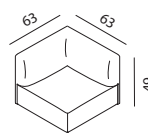

Utilizzo solo tra elementi
Use only between elements

Utilizzo singolo o tra elementi
Single use or between elements

Utilizzo solo tra elementi
Use only between elements

Utilizzo solo tra elementi
Use only between elements

Elementi modulari da assemblare
piedi esclusi

Modular elements to be assembled
feet not included