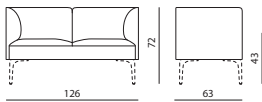

Monocolore
One colour

Bicolore
Two colours
2° codice/2nd code
1° codice/1st code

Schienale basso
Low backrest

Schienale alto
High backrest

AL
Piedi in alluminio
lucido
Polished
aluminium feet

AB
Piedi in alluminio
verniciato bianco
White painted
aluminium feet

AN
Piedi in alluminio
verniciato nero
Black painted
aluminium feet

AT
Piedi in alluminio
verniciati tortora
Dove-color
painted
aluminium feet

Doppia presa USB
Double USB charge set

Piani tavolo in
melaminico bianco
White melaminic
table tops

Piani tavolo in
melaminico nero
Black melaminic
table tops

KEY JOIN

Elementi assemblati con braccioli
piedi esclusi

Assembled elements with arms
feet not included

Elementi assemblati senza braccioli
piedi esclusi

Assembled elements without arms
feet not included

Piani tavolo in melaminico (spessore 2,5 cm)
piedi esclusi

Melaminic table tops (thickness 2,5 cm)
feet not included

Utilizzo solo tra elementi
Use only between elements