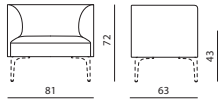

Monocolore
One colour

Bicolore
Two colours
2° codice/2nd code
1° codice/1st code

Schienale basso
Low backrest

Schienale alto
High backrest

AL
Piedi in alluminio
lucido
Polished
aluminium feet

AB
Piedi in alluminio
verniciato bianco
White painted
aluminium feet

AN
Piedi in alluminio
verniciato nero
Black painted
aluminium feet

AT
Piedi in alluminio
verniciati tortora
Dove-color
painted
aluminium feet

Doppia presa USB
Double USB charge set

Piani tavolo in
melaminico bianco
White melaminic
table tops

Piani tavolo in
melaminico nero
Black melaminic
table tops

KEY JOIN

Elementi assemblati con braccioli
piedi esclusi

Assembled elements with arms
feet not included

Elementi assemblati senza braccioli
piedi esclusi

Assembled elements without arms
feet not included

Piani tavolo in melaminico (spessore 2,5 cm)
piedi esclusi

Melaminic table tops (thickness 2,5 cm)
feet not included

Utilizzo solo tra elementi
Use only between elements