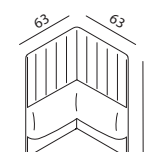

Utilizzo solo tra elementi
Use only between elements

Utilizzo singolo o tra elementi
Single use or between elements

Utilizzo solo tra elementi
Use only between elements

Utilizzo solo tra elementi
Use only between elements

Elementi modulari da assemblare
piedi esclusi

Modular elements to be assembled
feet not included