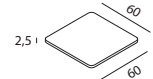

Piani tavolo in
melaminico nero
Black melaminic
table tops

KEY JOIN

Elementi assemblati con braccioli
piedi esclusi

Assembled elements with arms
feet not included

Elementi assemblati senza braccioli
piedi esclusi

Assembled elements without arms
feet not included

Piani tavolo in melaminico (spessore 2,5 cm)
piedi esclusi

Melaminic table tops (thickness 2,5 cm)
feet not included

Utilizzo solo tra elementi
Use only between elements