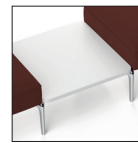

avec une double prise USB et des plateaux blancs ou noirs en différentes tailles.

Serie von Polstersessel fest oder modular, die sich an kleine und große Wartebereiche anpassen lassen.

Mit niedriger oder hoher Rückenlehnen, mit Beinen aus poliertem Aluminiumdruckguss, weiß, schwarz oder taubengrau lackiert. Erhältlich mit doppeltem USB-Anschluss und mit freistehendem Tisch und Ablageflächen, weiß oder schwarz, in verschiedenen Größen

Programa de asientos fijos o modulares, adaptables a pequeñas y grandes zonas de espera.

Con respaldo bajo o alto, patas de aluminio fundido a presión pulido, pintado blanco, negro o arena. Disponible con doble entrada USB y estantes blancos o negros en diferentes tamaños.

Monocolore
One colour

Bicolore
Two colours
2° codice/2nd code
1° codice/1st code

Schienale basso
Low backrest

Schienale alto
High backrest

AL
Piedi in alluminio
lucido
Polished
aluminium feet

AB
Piedi in alluminio
verniciato bianco
White painted
aluminium feet

AN
Piedi in alluminio
verniciato nero
Black painted
aluminium feet

AT
Piedi in alluminio
verniciati tortora
Dove-color
painted
aluminium feet

Doppia presa USB
Double USB charge set

Piani tavolo in
melaminico bianco
White melaminic
table tops