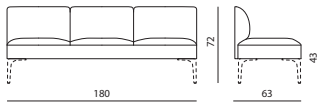

AN
Piedi in alluminio
verniciato nero
Black painted
aluminium feet

AT
Piedi in alluminio
verniciati tortora
Dove-color
painted
aluminium feet

Doppia presa USB
Double USB charge set

Piani tavolo in
melaminico bianco
White melaminic
table tops

Piani tavolo in
melaminico nero
Black melaminic
table tops

KEY JOIN

Elementi assemblati con braccioli
piedi esclusi

Assembled elements with arms
feet not included

Elementi assemblati senza braccioli
piedi esclusi

Assembled elements without arms
feet not included

Piani tavolo in melaminico (spessore 2,5 cm)
piedi esclusi

Melaminic table tops (thickness 2,5 cm)
feet not included

Utilizzo solo tra elementi
Use only between elements