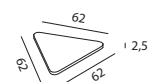

AN
Piedi in alluminio
verniciato nero
Black painted
aluminium feet

AT
Piedi in alluminio
verniciati tortora
Dove-color
painted
aluminium feet

Doppia presa USB
Double USB charge set

Piani tavolo in
melaminico bianco
White melaminic
table tops

Piani tavolo in
melaminico nero
Black melaminic
table tops

KEY JOIN

Elementi assemblati con braccioli
piedi esclusi

Assembled elements with arms
feet not included

Elementi assemblati senza braccioli
piedi esclusi

Assembled elements without arms
feet not included

Piani tavolo in melaminico (spessore 2,5 cm)
piedi esclusi

Melaminic table tops (thickness 2,5 cm)
feet not included

Utilizzo solo tra elementi
Use only between elements