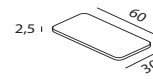

AN
Piedi in alluminio
verniciato nero
Black painted
aluminium feet

AT
Piedi in alluminio
verniciati tortora
Dove-color
painted
aluminium feet

Doppia presa USB
Double USB charge set

Piani tavolo in
melaminico bianco
White melaminic
table tops

Piani tavolo in
melaminico nero
Black melaminic
table tops

KEY JOIN

Elementi assemblati con braccioli
piedi esclusi

Assembled elements with arms
feet not included

Elementi assemblati senza braccioli
piedi esclusi

Assembled elements without arms
feet not included

Piani tavolo in melaminico (spessore 2,5 cm)
piedi esclusi

Melaminic table tops (thickness 2,5 cm)
feet not included

Utilizzo solo tra elementi
Use only between elements