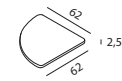

AN
Piedi in alluminio
verniciato nero
Black painted
aluminium feet

AT
Piedi in alluminio
verniciati tortora
Dove-color
painted
aluminium feet

Doppia presa USB
Double USB charge set

Piani tavolo in
melaminico bianco
White melaminic
table tops

Piani tavolo in
melaminico nero
Black melaminic
table tops

KEY JOIN

Elementi assemblati con braccioli
piedi esclusi

Assembled elements with arms
feet not included

Elementi assemblati senza braccioli
piedi esclusi

Assembled elements without arms
feet not included

Piani tavolo in melaminico (spessore 2,5 cm)
piedi esclusi

Melaminic table tops (thickness 2,5 cm)
feet not included

Utilizzo solo tra elementi
Use only between elements