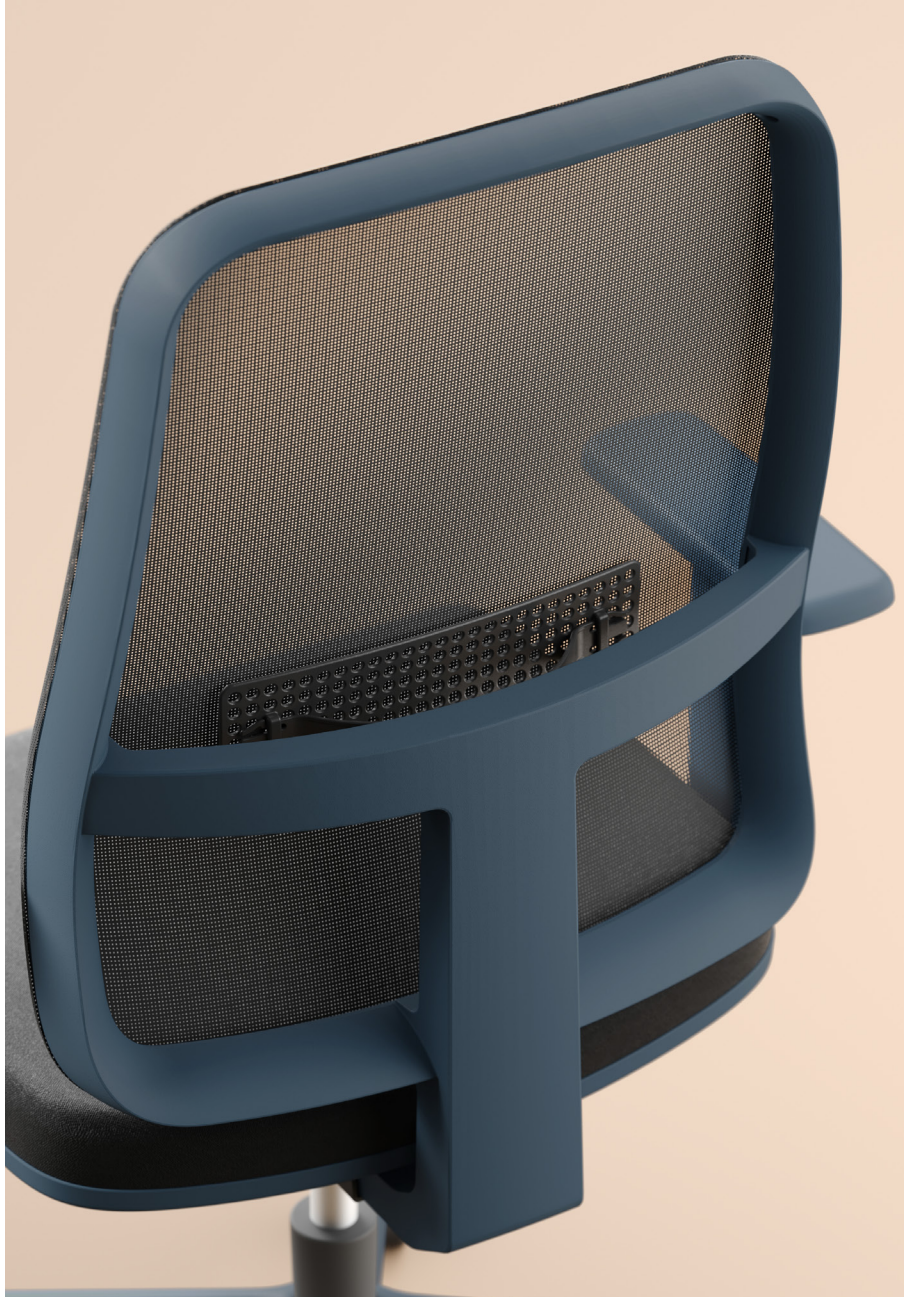

**Con dos nuevos tonos, Azul Profundo y Rojo Ladrillo, esta silla de trabajo encaja a la perfección en entornos de trabajo creativos y dinámicos.**

**Seduta operativa, schienale in rete con struttura in poliammide Rosso Mattone.**  
Task chair, backrest with Brick Red polyamide frame and polyester mesh.  
Silla de trabajo, respaldo con estructura de malla de poliamida Rojo Ladrillo.

**Bracciolo BRC37.**  
BRC37 armrest.  
Brazo BRC37.

**Supporto lombare SL07.**  
**SL07 lumbar support.**  
Apoyo lumbar SL07.

**Seduta operativa, schienale in rete con struttura in poliammide Blu Profondo. Task chair, backrest with Deep Blue polyamide frame and polyester mesh. Silla de trabajo, respaldo con estructura de malla de poliamida Azul Profondo.**

**Seduta operativa, schienale in rete con struttura in poliammide Nero. Task chair, backrest with Black polyamide frame and polyester mesh. Silla de trabajo, respaldo con estructura de malla de poliamida Negro.**

**Seduta operativa, schienale in rete con struttura in poliammide Bianco. Task chair, backrest with White polyamide frame and polyester mesh. Silla de trabajo, respaldo con estructura de malla de poliamida Blanco.**