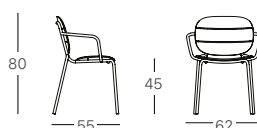

CERTIFICAZIONI CERTIFICATION

Prodotto certificato FSC® – Prodotto realizzato con legno certificato
proveniente da foreste gestite in modo corretto e responsabile
*FSC® certified article – The product is manufactured with wood supplied
with origin certification from well- and responsibly managed forests.*

Prodotto 100% disassemblabile per un corretto processo di riciclo.
100% demountable item for a correct recycling process.