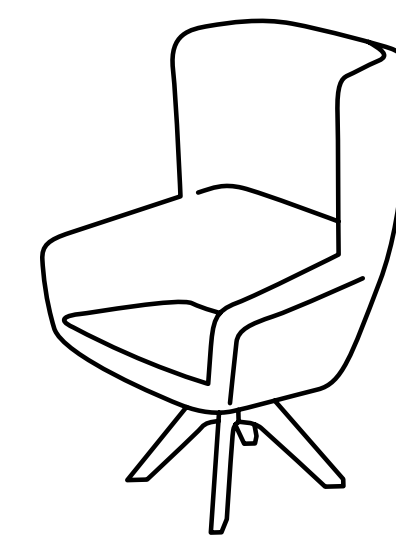

VARIANTS
Varianti

AA 9099
W76 · D78 · H123