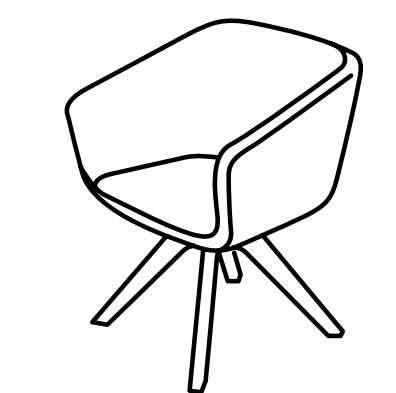

Arca

Orlandini Design

true

Creata dalla matita dello studio Orlandini Design, Arca rappresenta una declinazione completa del concetto di poltrona per spazi attesa e lounge, proponendosi in 3 differenti altezze di schienale abbinabili a numerose tipologie di basamenti, tra cui la nuova base in legno a dondolo. La versione standard con schienale basso è ideale per ambienti attesa veloci, o per grandi meeting rooms, mentre la variante con schienalino aggiunto dona maggiore importanza e comfort alla seduta. Arca trova infine la sua declinazione più caratterizzante con lo schienale alto, avvolgente, ma non invadente, per una pausa in completo relax. Arca ricalca alla perfezione l'attuale concetto di "Smart Lounge", in cui l'attesa diventa un momento di riflessione, lavoro o semplice relax sul web; tutte le versioni di Arca sono pertanto accessoriabili con una tavoletta di appoggio, dalle dimensioni generose, installata su un meccanismo di rotazione.

Coming from Studio Orlandini's inspiration, Arca defines a new concept of armchair for lounges and waiting areas, available in 3 backrest heights, which can be combined to many base typologies. The standard option, with low backrest, is ideal for quick waiting areas, large meeting rooms, while the medium back option, with backrest cushion, gives more prestige and comfort to the armchair. The High version gives the unique touch of design to this collection, with its embracing backrest for a break of full relax. Arca perfectly traces the new concept of "Smart Lounge", where waiting moments become great occasions for reflection, working or relaxing on the web; all versions of Arca can indeed be equipped with a large writing tablet, swivel around the arm.

AA 5095
W62 · D56 · H79

AA 5099
W62 · D56 · H79

AA 4096
W56 · D54 · H71

AA 4094
W56 · D54 · H71

Inspire. Create. Deliver.