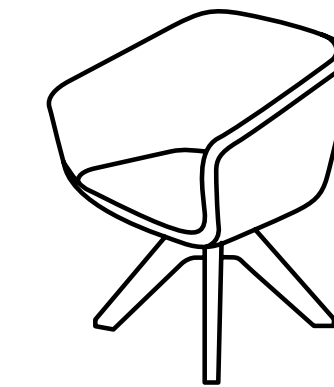

Arca

Orlandini Design

true

Creata dalla matita dello studio Orlandini Design, Arca rappresenta una declinazione completa del concetto di poltrona per spazi attesa e lounge, proponendosi in 3 differenti altezze di schienale abbinabili a numerose tipologie di basamenti, tra cui la nuova base in legno a dondolo. La versione standard con schienale basso è ideale per ambienti attesa veloci, o per grandi meeting rooms, mentre la variante con schienalino aggiunto dona maggiore importanza e comfort alla seduta. Arca trova infine la sua declinazione più caratterizzante con lo schienale alto, avvolgente, ma non invadente, per una pausa in completo relax. Arca ricalca alla perfezione l'attuale concetto di "Smart Lounge", in cui l'attesa diventa un momento di riflessione, lavoro o semplice relax sul web; tutte le versioni di Arca sono pertanto accessoriabili con una tavoletta di appoggio, dalle dimensioni generose, installata su un meccanismo di rotazione.

Coming from Studio Orlandini's inspiration, Arca defines a new concept of armchair for lounges and waiting areas, available in 3 backrest heights, which can be combined to many base typologies. The standard option, with low backrest, is ideal for quick waiting areas, large meeting rooms, while the medium back option, with backrest cushion, gives more prestige and comfort to the armchair. The High version gives the unique touch of design to this collection, with its embracing backrest for a break of full relax. Arca perfectly traces the new concept of "Smart Lounge", where waiting moments become great occasions for reflection, working or relaxing on the web; all versions of Arca can indeed be equipped with a large writing tablet, swivel around the arm.

AA 5095
W62 · D56 · H79

AA 5099
W62 · D56 · H79

AA 4096
W56 · D54 · H71

AA 4094
W56 · D54 · H71

Inspire. Create. Deliver.