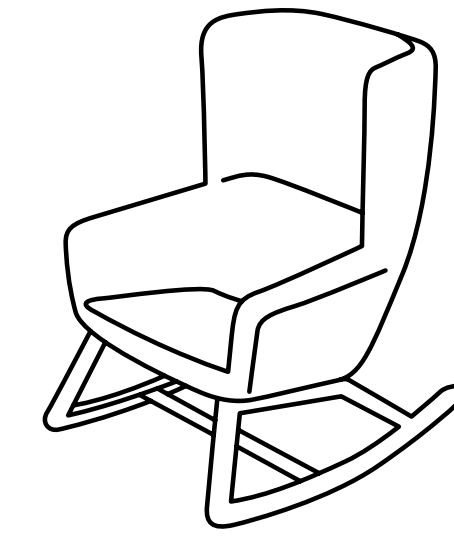

AA 909R
W76 · D95 · H117