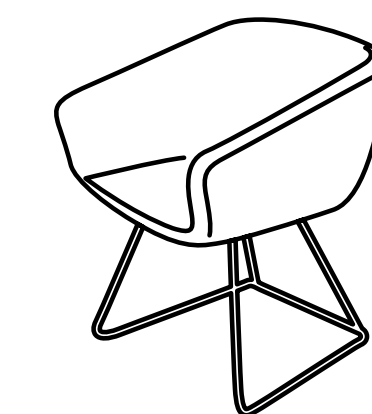

Arca

Orlandini Design

true

Creata dalla matita dello studio Orlandini Design, Arca rappresenta una declinazione completa del concetto di poltrona per spazi attesa e lounge, proponendosi in 3 differenti altezze di schienale abbinabili a numerose tipologie di basamenti, tra cui la nuova base in legno a dondolo. La versione standard con schienale basso è ideale per ambienti attesa veloci, o per grandi meeting rooms, mentre la variante con schienalino aggiunto dona maggiore importanza e comfort alla seduta. Arca trova infine la sua declinazione più caratterizzante con lo schienale alto, avvolgente, ma non invadente, per una pausa in completo relax. Arca ricalca alla perfezione l'attuale concetto di "Smart Lounge", in cui l'attesa diventa un momento di riflessione, lavoro o semplice relax sul web; tutte le versioni di Arca sono pertanto accessoriabili con una tavoletta di appoggio, dalle dimensioni generose, installata su un meccanismo di rotazione.

Coming from Studio Orlandini's inspiration, Arca defines a new concept of armchair for lounges and waiting areas, available in 3 backrest heights, which can be combined to many base typologies. The standard option, with low backrest, is ideal for quick waiting areas, large meeting rooms, while the medium back option, with backrest cushion, gives more prestige and comfort to the armchair. The High version gives the unique touch of design to this collection, with its embracing backrest for a break of full relax. Arca perfectly traces the new concept of "Smart Lounge", where waiting moments become great occasions for reflection, working or relaxing on the web; all versions of Arca can indeed be equipped with a large writing tablet, swivel around the arm.

AA 5095
W62 · D56 · H79

AA 5099
W62 · D56 · H79

AA 4096
W56 · D54 · H71

AA 4094
W56 · D54 · H71

Inspire. Create. Deliver.