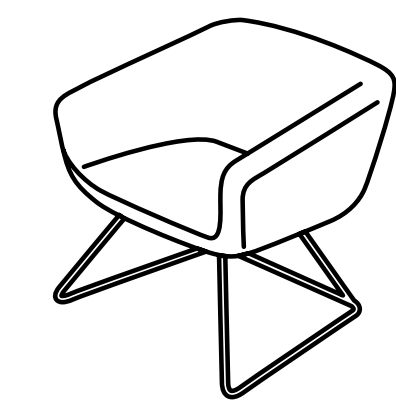

AA 709S
W76 · D70 · H73