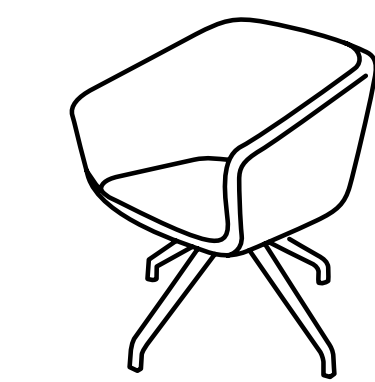

AA 4096
W56 · D54 · H71