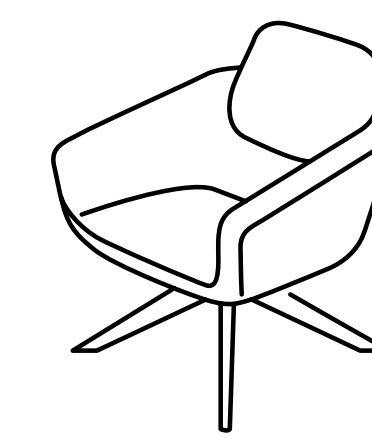

Arca

Orlandini Design

true

Creata dalla matita dello studio Orlandini Design, Arca rappresenta una declinazione completa del concetto di poltrona per spazi attesa e lounge, proponendosi in 3 differenti altezze di schienale abbinabili a numerose tipologie di basamenti, tra cui la nuova base in legno a dondolo. La versione standard con schienale basso è ideale per ambienti attesa veloci, o per grandi meeting rooms, mentre la variante con schienalino aggiunto dona maggiore importanza e comfort alla seduta. Arca trova infine la sua declinazione più caratterizzante con lo schienale alto, avvolgente, ma non invadente, per una pausa in completo relax. Arca ricalca alla perfezione l'attuale concetto di "Smart Lounge", in cui l'attesa diventa un momento di riflessione, lavoro o semplice relax sul web; tutte le versioni di Arca sono pertanto accessoriabili con una tavoletta di appoggio, dalle dimensioni generose, installata su un meccanismo di rotazione.

Coming from Studio Orlandini's inspiration, Arca defines a new concept of armchair for lounges and waiting areas, available in 3 backrest heights, which can be combined to many base typologies. The standard option, with low backrest, is ideal for quick waiting areas, large meeting rooms, while the medium back option, with backrest cushion, gives more prestige and comfort to the armchair. The High version gives the unique touch of design to this collection, with its embracing backrest for a break of full relax. Arca perfectly traces the new concept of "Smart Lounge", where waiting moments become great occasions for reflection, working or relaxing on the web; all versions of Arca can indeed be equipped with a large writing tablet, swivel around the arm.

true

VARIANTS
Varianti

AA 9099
W76 · D78 · H123

AA 909R
W76 · D95 · H117

AA 8090
W76 · D73 · H88

AA 8099
W76 · D73 · H88

AL 7090
W76 · D70 · H73

AA 709S
W76 · D70 · H73