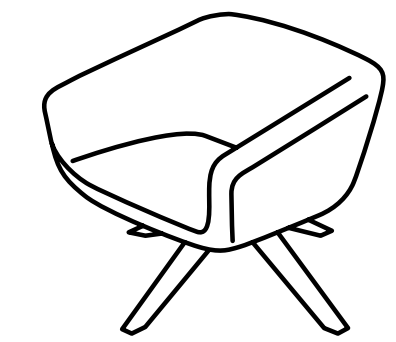

AL 7090
W76 · D70 · H73