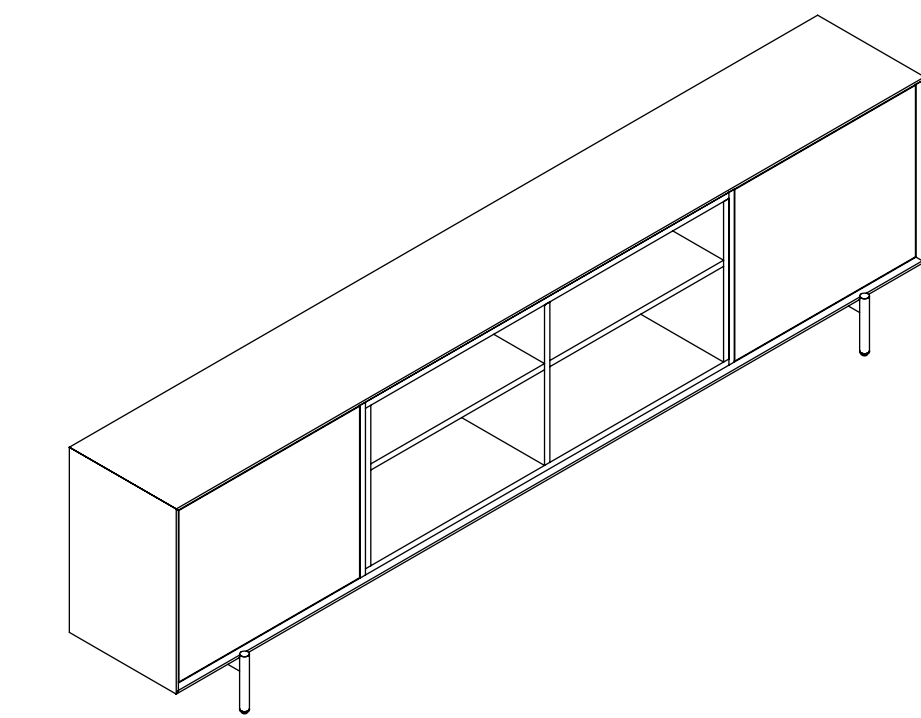

Blade Cabinet

Parisotto+Formenton

true

Born from the Blade family of tables, this cupboard is a capacious yet suspended volume that concentrates functionality and minimalist design.

Distinguished by full and empty storage spaces, Blade cabinet is characterized by strong and essential lines and modular shapes. It is available in a wide range of variants (colors, finishes, sizes) to fit perfectly in both work and home environments.

Nata dalla famiglia dei tavoli Blade, questa madia è un volume capiente, ma sospeso, che concentra in sé funzionalità e design minimale.

Ritmata da spazi contenitivi pieni e vuoti, Blade Cabinet si caratterizza per le sue linee decise e sintetiche e la forma modulare. È disponibile in un'ampia gamma di varianti (colori, finiture, dimensioni) per adattarsi alla perfezione sia in contesti lavorativi che in ambienti domestici..

true

VARIANTS
Varianti

BL C220
W220 · D45 · H78

BL C280
W280 · D45 · H78

BL C280
W120 · D45 · H100

BL C120158
W120 · D45 · H160

Inspire. Create. Deliver.