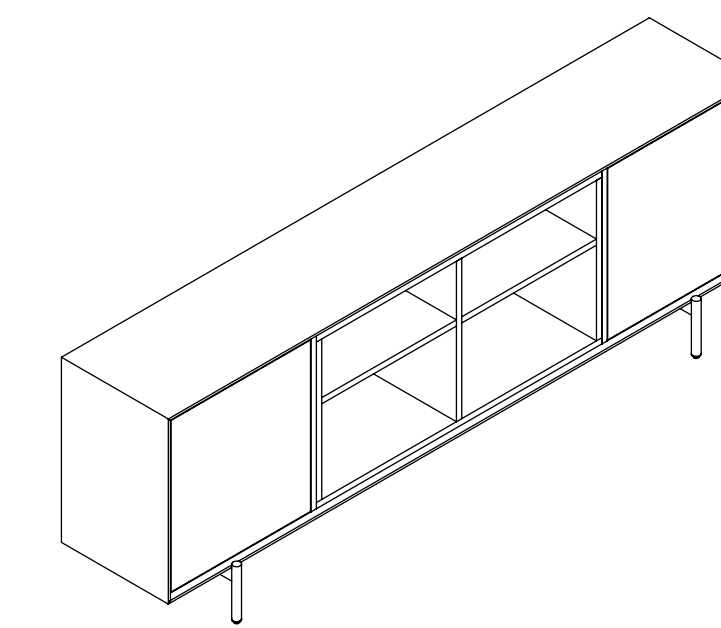

Blade Cabinet

Parisotto+Formenton

true

Born from the Blade family of tables, this cupboard is a capacious yet suspended volume that concentrates functionality and minimalist design.

Distinguished by full and empty storage spaces, Blade cabinet is characterized by strong and essential lines and modular shapes. It is available in a wide range of variants (colors, finishes, sizes) to fit perfectly in both work and home environments.

Nata dalla famiglia dei tavoli Blade, questa madia è un volume capiente, ma sospeso, che concentra in sé funzionalità e design minimale.

Ritmata da spazi contenitivi pieni e vuoti, Blade Cabinet si caratterizza per le sue linee decise e sintetiche e la forma modulare. È disponibile in un'ampia gamma di varianti (colori, finiture, dimensioni) per adattarsi alla perfezione sia in contesti lavorativi che in ambienti domestici..

true

VARIANTS
Varianti

BL C220
W220 · D45 · H78

BL C280
W280 · D45 · H78

BL C280
W120 · D45 · H100

BL C120158
W120 · D45 · H160

Inspire. Create. Deliver.