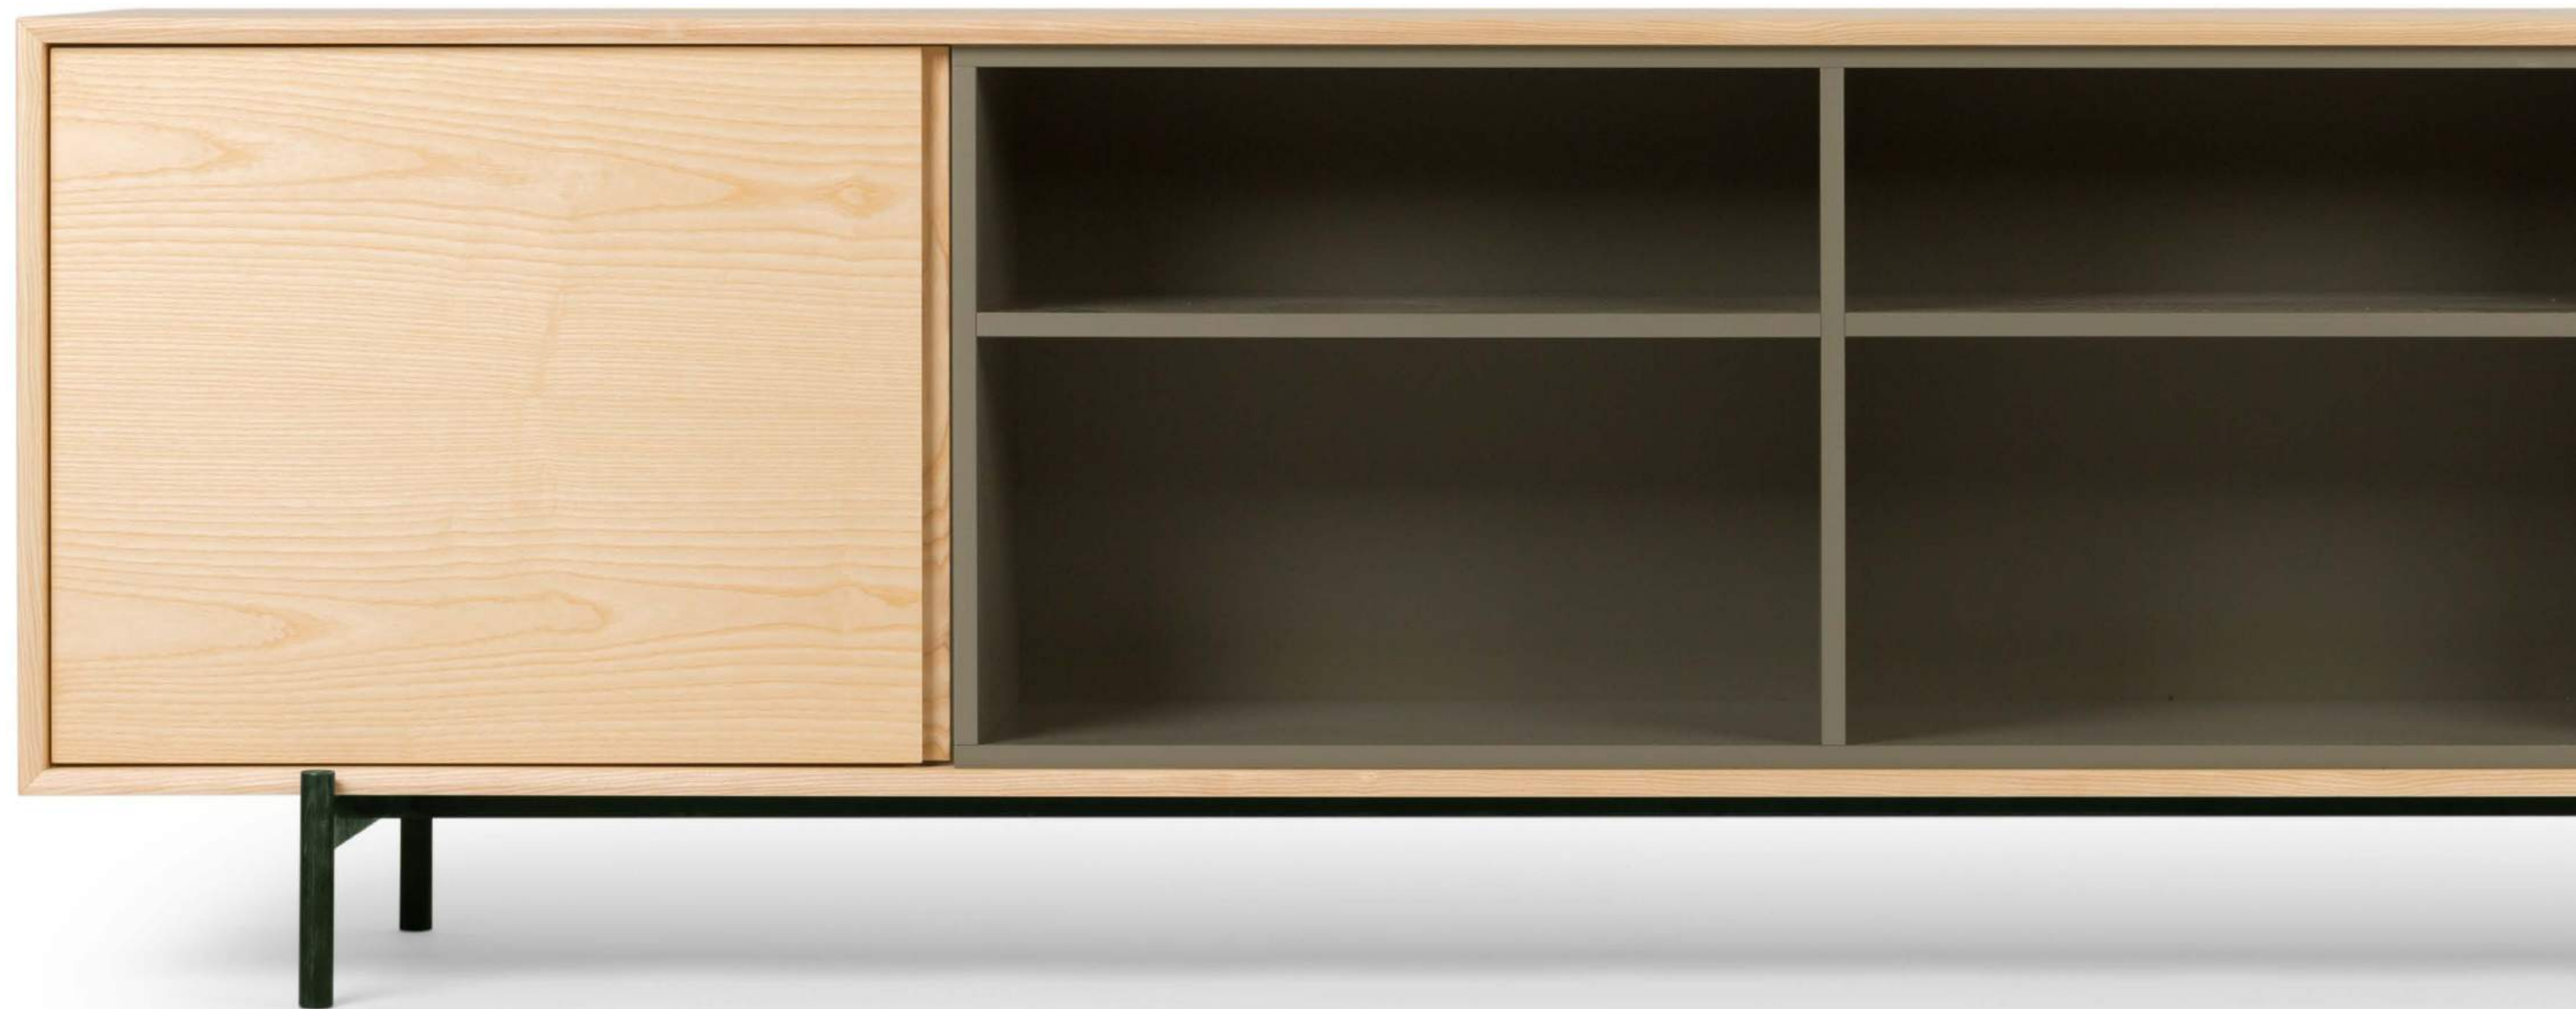

Blade Cabinet

Parisotto+Formenton

true

Born from the Blade family of tables, this cupboard is a capacious yet suspended volume that concentrates functionality and minimalist design.

Distinguished by full and empty storage spaces, Blade cabinet is characterized by strong and essential lines and modular shapes. It is available in a wide range of variants (colors, finishes, sizes) to fit perfectly in both work and home environments.

Nata dalla famiglia dei tavoli Blade, questa madia è un volume capiente, ma sospeso, che concentra in sé funzionalità e design minimale.

Ritmata da spazi contenitivi pieni e vuoti, Blade Cabinet si caratterizza per le sue linee decise e sintetiche e la forma modulare. È disponibile in un'ampia gamma di varianti (colori, finiture, dimensioni) per adattarsi alla perfezione sia in contesti lavorativi che in ambienti domestici..

true

VARIANTS
Varianti

BL C220
W220 · D45 · H78

BL C280
W280 · D45 · H78

BL C280
W120 · D45 · H100

BL C120158
W120 · D45 · H160

Inspire. Create. Deliver.