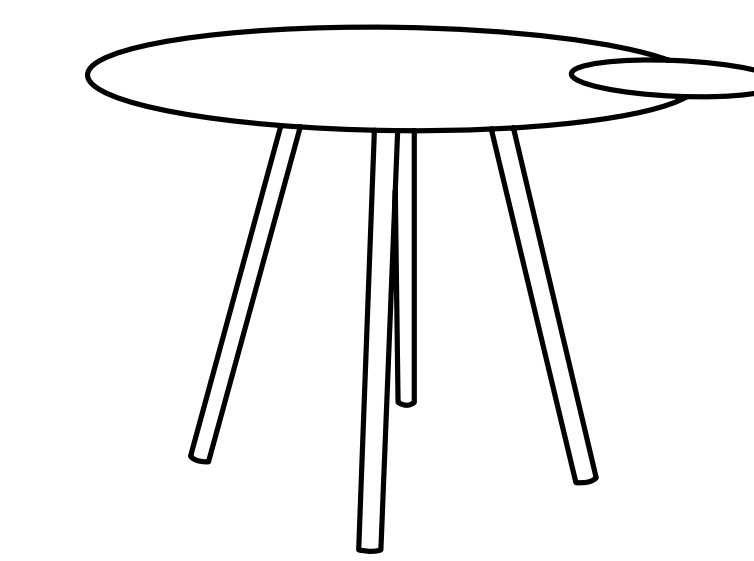

# Cloud

Favaretto & Partners

**true**

Two round tops of different diameters and three laser-cut steel legs make up the Cloud coffee table. The cloud shape allows you to create always different configurations with multiple functions. Available in two possible heights, and now also in the new four-leg high version, it stands out for its simplicity, clean lines and great flexibility of use. It fits perfectly in different contexts: contract, home and office.

Due piani tondi di diverso diametro e tre gambe in acciaio tagliate al laser, compongono il tavolino Cloud. La forma a nuvola permette di creare configurazioni sempre diverse con molteplici funzioni. Proposto in due possibili altezze, e ora anche nella nuova variante alta a quattro gambe, si distingue per semplicità, pulizia delle linee e grande flessibilità d'uso. Si inserisce perfettamente in contesti diversi: contract, casa e ufficio.

VARIANTS  
Varianti

**CL T30L**  
W62 · D52 · H43

**CL T24H**  
W50 · D42 · H63

**CL 7074**  
W79 · D70 · H73

**CL 9074**  
W101 · D90 · H73

Inspire. Create. Deliver.