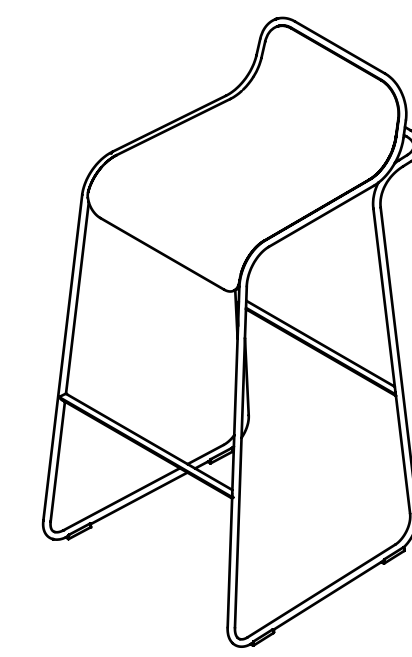

Flow

Defne Koz e Marco Susani

true

Born from a project by Defne Koz and Marco Susani, the design of this stool is shaped by a fluid and sinuous continuous line. Flow is a stool designed in three different heights to meet different ergonomic needs. On the backrest, the steel rod draws a handle that makes moving the seat quick and easy.

Nata da un disegno di Defne Koz e Marco Susani, la sagoma di questo sgabello è definita da una linea continua fluida e sinuosa. Flow è uno sgabello progettato in tre varianti di altezza per assecondare le diverse esigenze ergonomiche. Sullo schienale il tondino di acciaio disegna una maniglia che rende lo spostamento della seduta facile e veloce.

true

true

VARIANTS
Varianti

FL 5505
W42 · D50 · SH 55 · TH68

FL 6505
W43 · D52 · SH 65 · TH78

FL 7505
W44 · D52 · SH 75 · TH88

FL 1000
W72 · D90 · SH 40 · TH72

true