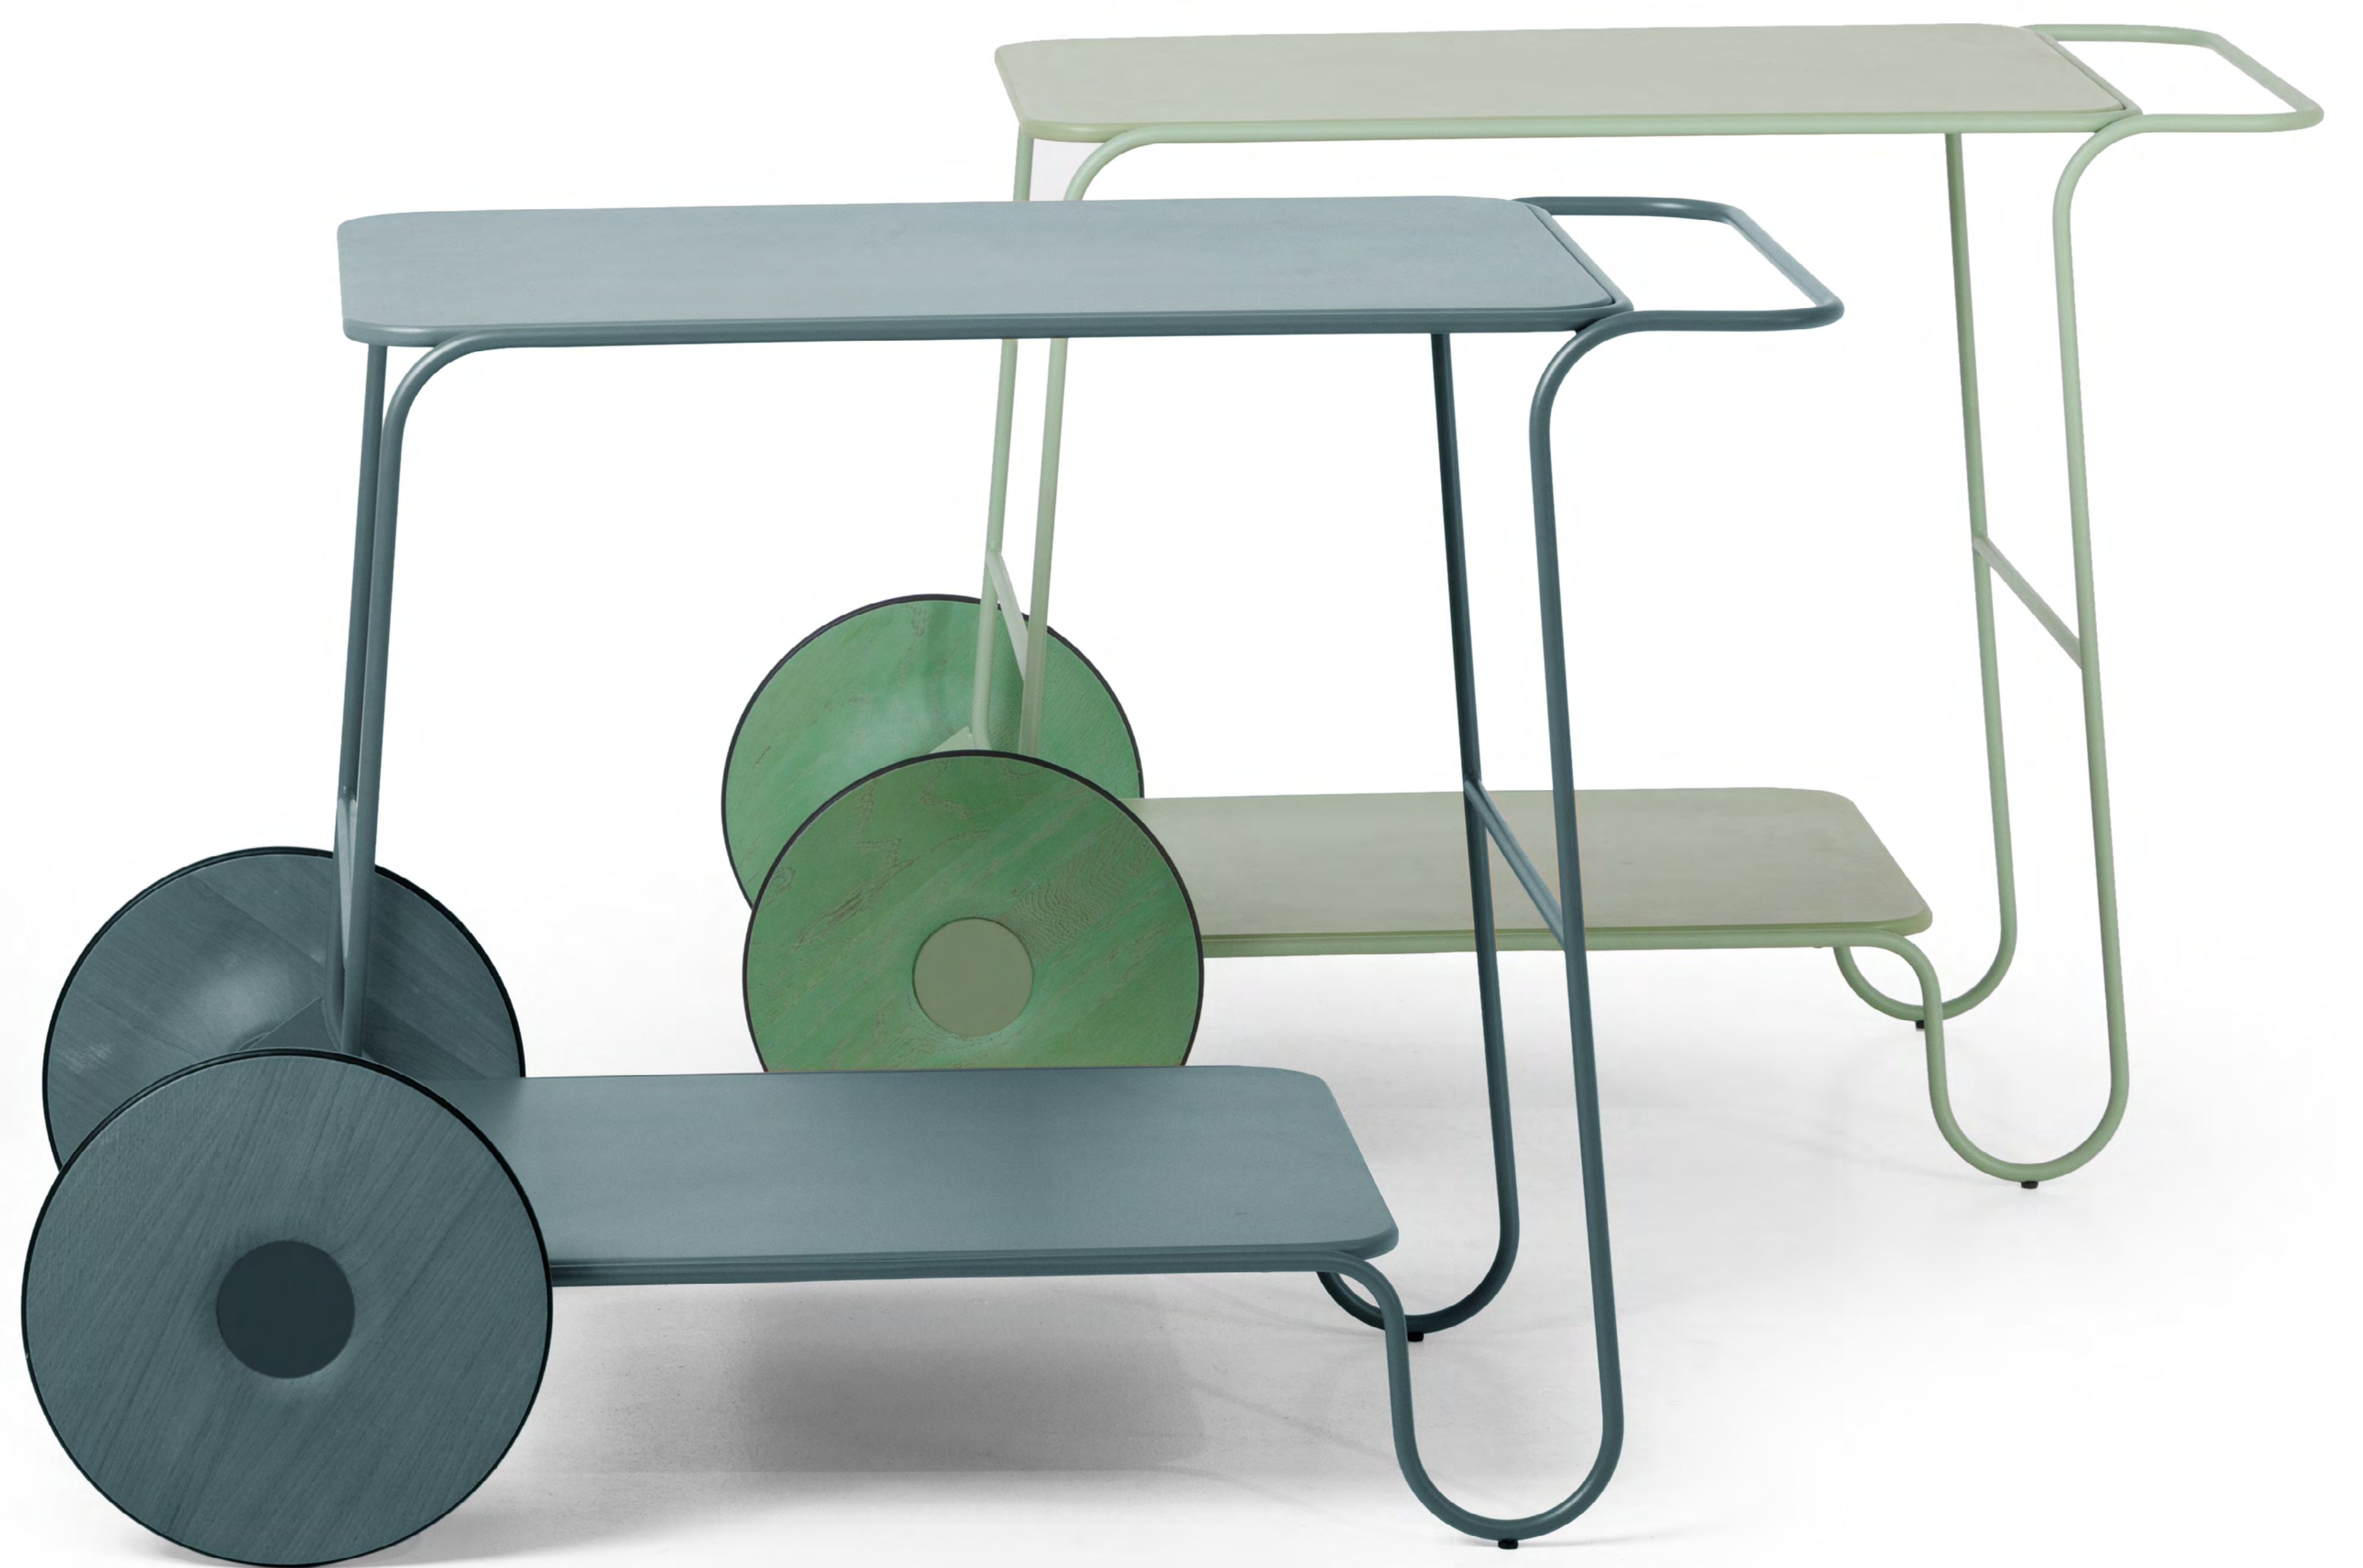

Flow

Defne Koz e Marco Susani

true

Born from a project by Defne Koz and Marco Susani, the design of this stool is shaped by a fluid and sinuous continuous line. Flow is a stool designed in three different heights to meet different ergonomic needs. On the backrest, the steel rod draws a handle that makes moving the seat quick and easy.

Nata da un disegno di Defne Koz e Marco Susani, la sagoma di questo sgabello è definita da una linea continua fluida e sinuosa. Flow è uno sgabello progettato in tre varianti di altezza per assecondare le diverse esigenze ergonomiche. Sullo schienale il tondino di acciaio disegna una maniglia che rende lo spostamento della seduta facile e veloce.

true

true

VARIANTS
Varianti

FL 5505
W42 · D50 · SH 55 · TH68

FL 6505
W43 · D52 · SH 65 · TH78

FL 7505
W44 · D52 · SH 75 · TH88

FL 1000
W72 · D90 · SH 40 · TH72

true