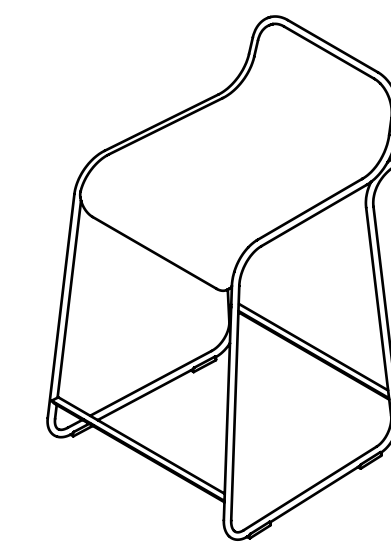

Flow

Defne Koz e Marco Susani

true

Born from a project by Defne Koz and Marco Susani, the design of this stool is shaped by a fluid and sinuous continuous line. Flow is a stool designed in three different heights to meet different ergonomic needs. On the backrest, the steel rod draws a handle that makes moving the seat quick and easy.

Nata da un disegno di Defne Koz e Marco Susani, la sagoma di questo sgabello è definita da una linea continua fluida e sinuosa. Flow è uno sgabello progettato in tre varianti di altezza per assecondare le diverse esigenze ergonomiche. Sullo schienale il tondino di acciaio disegna una maniglia che rende lo spostamento della seduta facile e veloce.

true

true

VARIANTS
Varianti

FL 5505
W42 · D50 · SH 55 · TH68

FL 6505
W43 · D52 · SH 65 · TH78

FL 7505
W44 · D52 · SH 75 · TH88

FL 1000
W72 · D90 · SH 40 · TH72

true