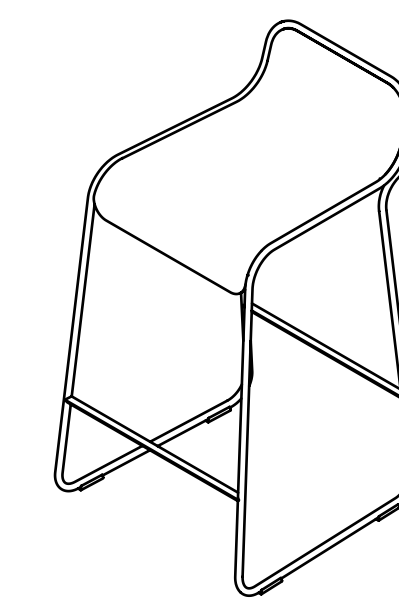

Flow

Defne Koz e Marco Susani

true

Born from a project by Defne Koz and Marco Susani, the design of this stool is shaped by a fluid and sinuous continuous line. Flow is a stool designed in three different heights to meet different ergonomic needs. On the backrest, the steel rod draws a handle that makes moving the seat quick and easy.

Nata da un disegno di Defne Koz e Marco Susani, la sagoma di questo sgabello è definita da una linea continua fluida e sinuosa. Flow è uno sgabello progettato in tre varianti di altezza per assecondare le diverse esigenze ergonomiche. Sullo schienale il tondino di acciaio disegna una maniglia che rende lo spostamento della seduta facile e veloce.

true

true

VARIANTS
Varianti

FL 5505
W42 · D50 · SH 55 · TH68

FL 6505
W43 · D52 · SH 65 · TH78

FL 7505
W44 · D52 · SH 75 · TH88

FL 1000
W72 · D90 · SH 40 · TH72

true