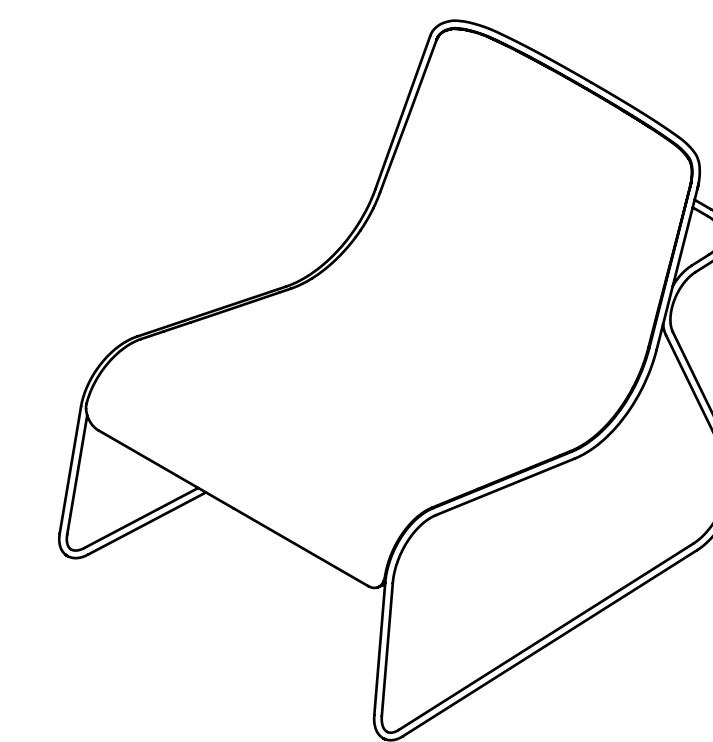

Flow

Defne Koz e Marco Susani

true

Born from a project by Defne Koz and Marco Susani, the design of this stool is shaped by a fluid and sinuous continuous line. Flow is a stool designed in three different heights to meet different ergonomic needs. On the backrest, the steel rod draws a handle that makes moving the seat quick and easy.

Nata da un disegno di Defne Koz e Marco Susani, la sagoma di questo sgabello è definita da una linea continua fluida e sinuosa. Flow è uno sgabello progettato in tre varianti di altezza per assecondare le diverse esigenze ergonomiche. Sullo schienale il tondino di acciaio disegna una maniglia che rende lo spostamento della seduta facile e veloce.

true

true

VARIANTS
Varianti

FL 5505
W42 · D50 · SH 55 · TH68

FL 6505
W43 · D52 · SH 65 · TH78

FL 7505
W44 · D52 · SH 75 · TH88

FL 1000
W72 · D90 · SH 40 · TH72

true