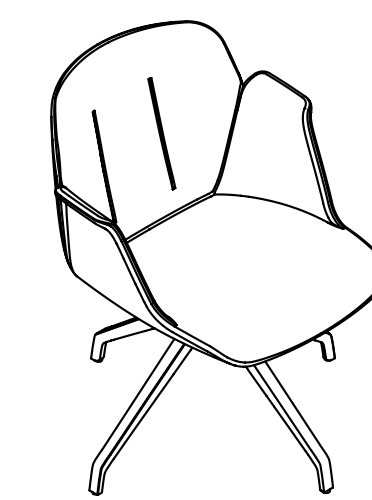

HV 4098
W69 · D69 · H75