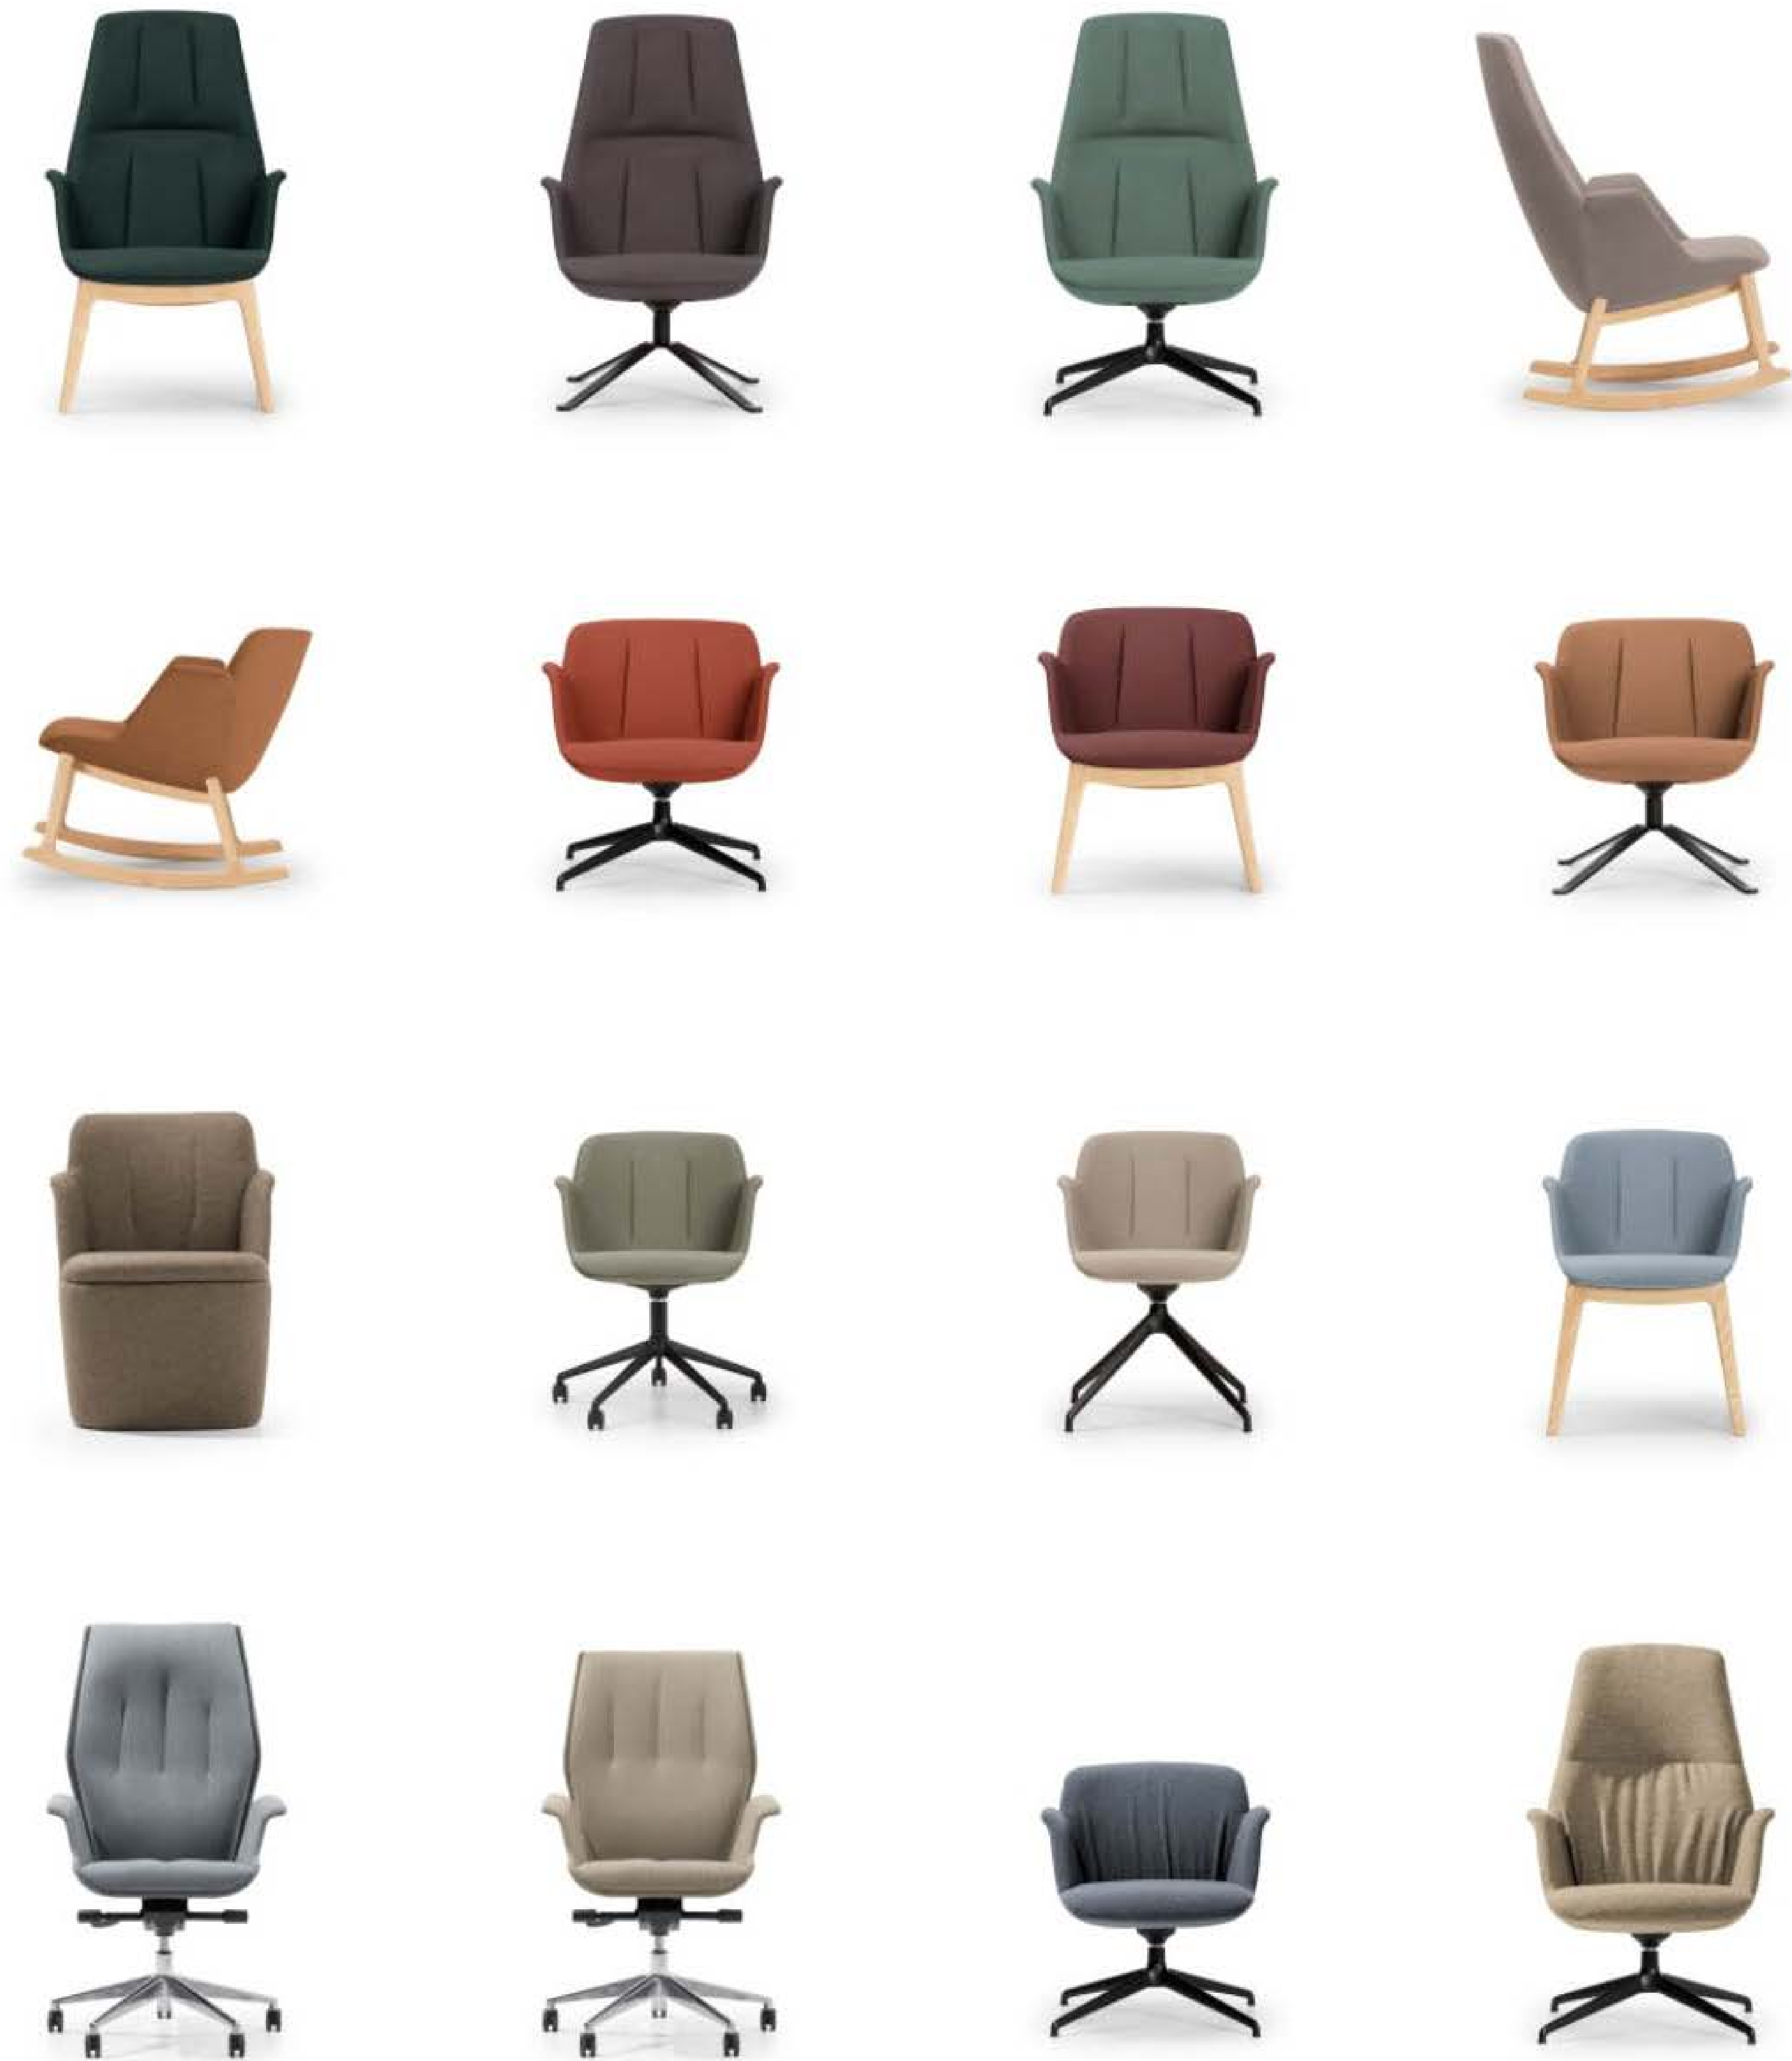

Hive

Favaretto & Partners

true

10 years after its debut in the market as an executive office chair and waiting armchair, Hive has been revisited and redesigned to adapt to the new needs of the lounge, waiting and hospitality segment. The new polyurethane shell is available in chair and armchair version with double backrest height. The design is characterized by the pronounced lines of the compact armrest and the stitching that shapes the backrest in a vertical direction. It is available with a solid wood 4 legs base or with a 4-spoke steel swivel base.

Dopo 10 anni dal suo debutto nel mercato come seduta per l'ufficio direzionale e poltroncina attesa, Hive è stata rivista e ridisegnata per adattarsi alle nuove esigenze del segmento lounge, attesa e hospitality.

La nuova scocca in poliuretano schiumato a freddo è disponibile in una versione seduta e poltrona con doppia altezza di schienale. Il design è caratterizzato dalle linee marcate del bracciolo compatto, e dalle cuciture che disegnano lo schienale in senso verticale. Il basamento è in legno massello a 4 gambe e girevole a 4 razze in acciaio.