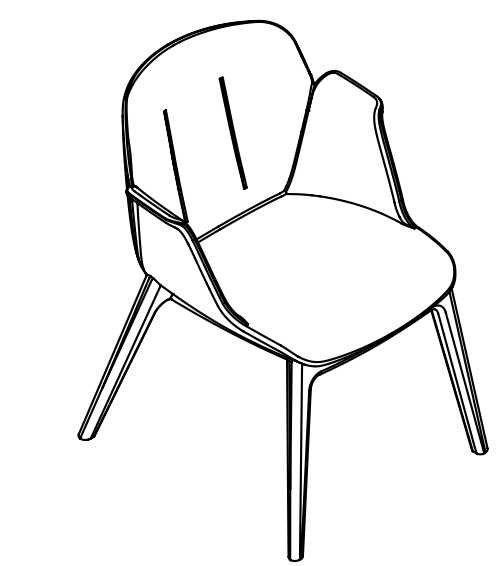

Hive

Favaretto & Partners

true

10 years after its debut in the market as an executive office chair and waiting armchair, Hive has been revisited and redesigned to adapt to the new needs of the lounge, waiting and hospitality segment. The new polyurethane shell is available in chair and armchair version with double backrest height. The design is characterized by the pronounced lines of the compact armrest and the stitching that shapes the backrest in a vertical direction. It is available with a solid wood 4 legs base or with a 4-spoke steel swivel base.

La nuova scocca in poliuretano schiumato a freddo è disponibile in una versione seduta e poltrona con doppia altezza di schienale. Il design è caratterizzato dalle linee marcate del bracciolo compatto, e dalle cuciture che disegnano lo schienale in senso verticale. Il basamento è in legno massello a 4 gambe e girevole a 4 razze in acciaio.

HV 7090
W69 · D74 · H74

HV 7094
W69 · D74 · H73

HV 709R
W69 · D78 · H72

HV 4098
W69 · D69 · H75

HV 409C
W64 · D67 · H76

HV 4094
W56 · D60 · H77

HV 409T
W56 · D58 · H77

Inspire. Create. Deliver.