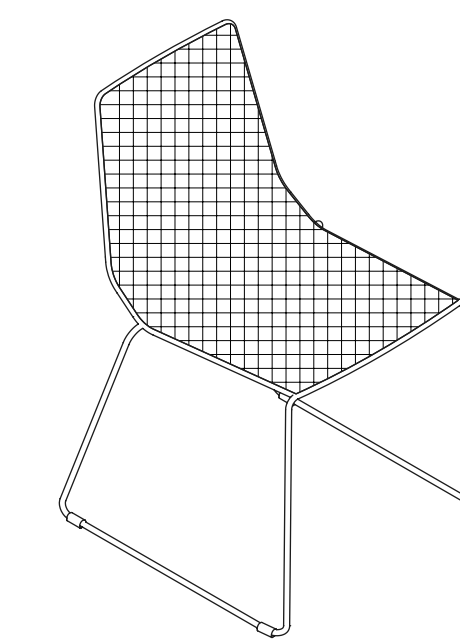

# Marina Out

Leonardo Rossano

**true**

The Marina family of chairs is now enriched with the new outdoor version. A new chair that takes up the light and contemporary line of the indoor collection, but now defined by a steel structure in two different versions, with wire mesh or rods. Compact, light and stackable, available in different colors, it gives a contemporary and functional touch to outdoor spaces.

La famiglia di sedute Marina si amplia per arricchire la nostra collezione outdoor. Una nuova sedia che riprende la linea leggera e contemporanea della linea indoor, ma si caratterizza per la struttura in acciaio in due differenti versioni, a rete metallica o a tondini. Compatta, leggera e impilabile, disponibile in diversi colori, regala un tocco contemporaneo e funzionale agli spazi esterni.

true

VARIANTS  
Varianti

**MA 1T05 OUT**  
W50 · D51 · H79

**MA 1M05 OUT**  
W50 · D51 · H79

Inspire. Create. Deliver.