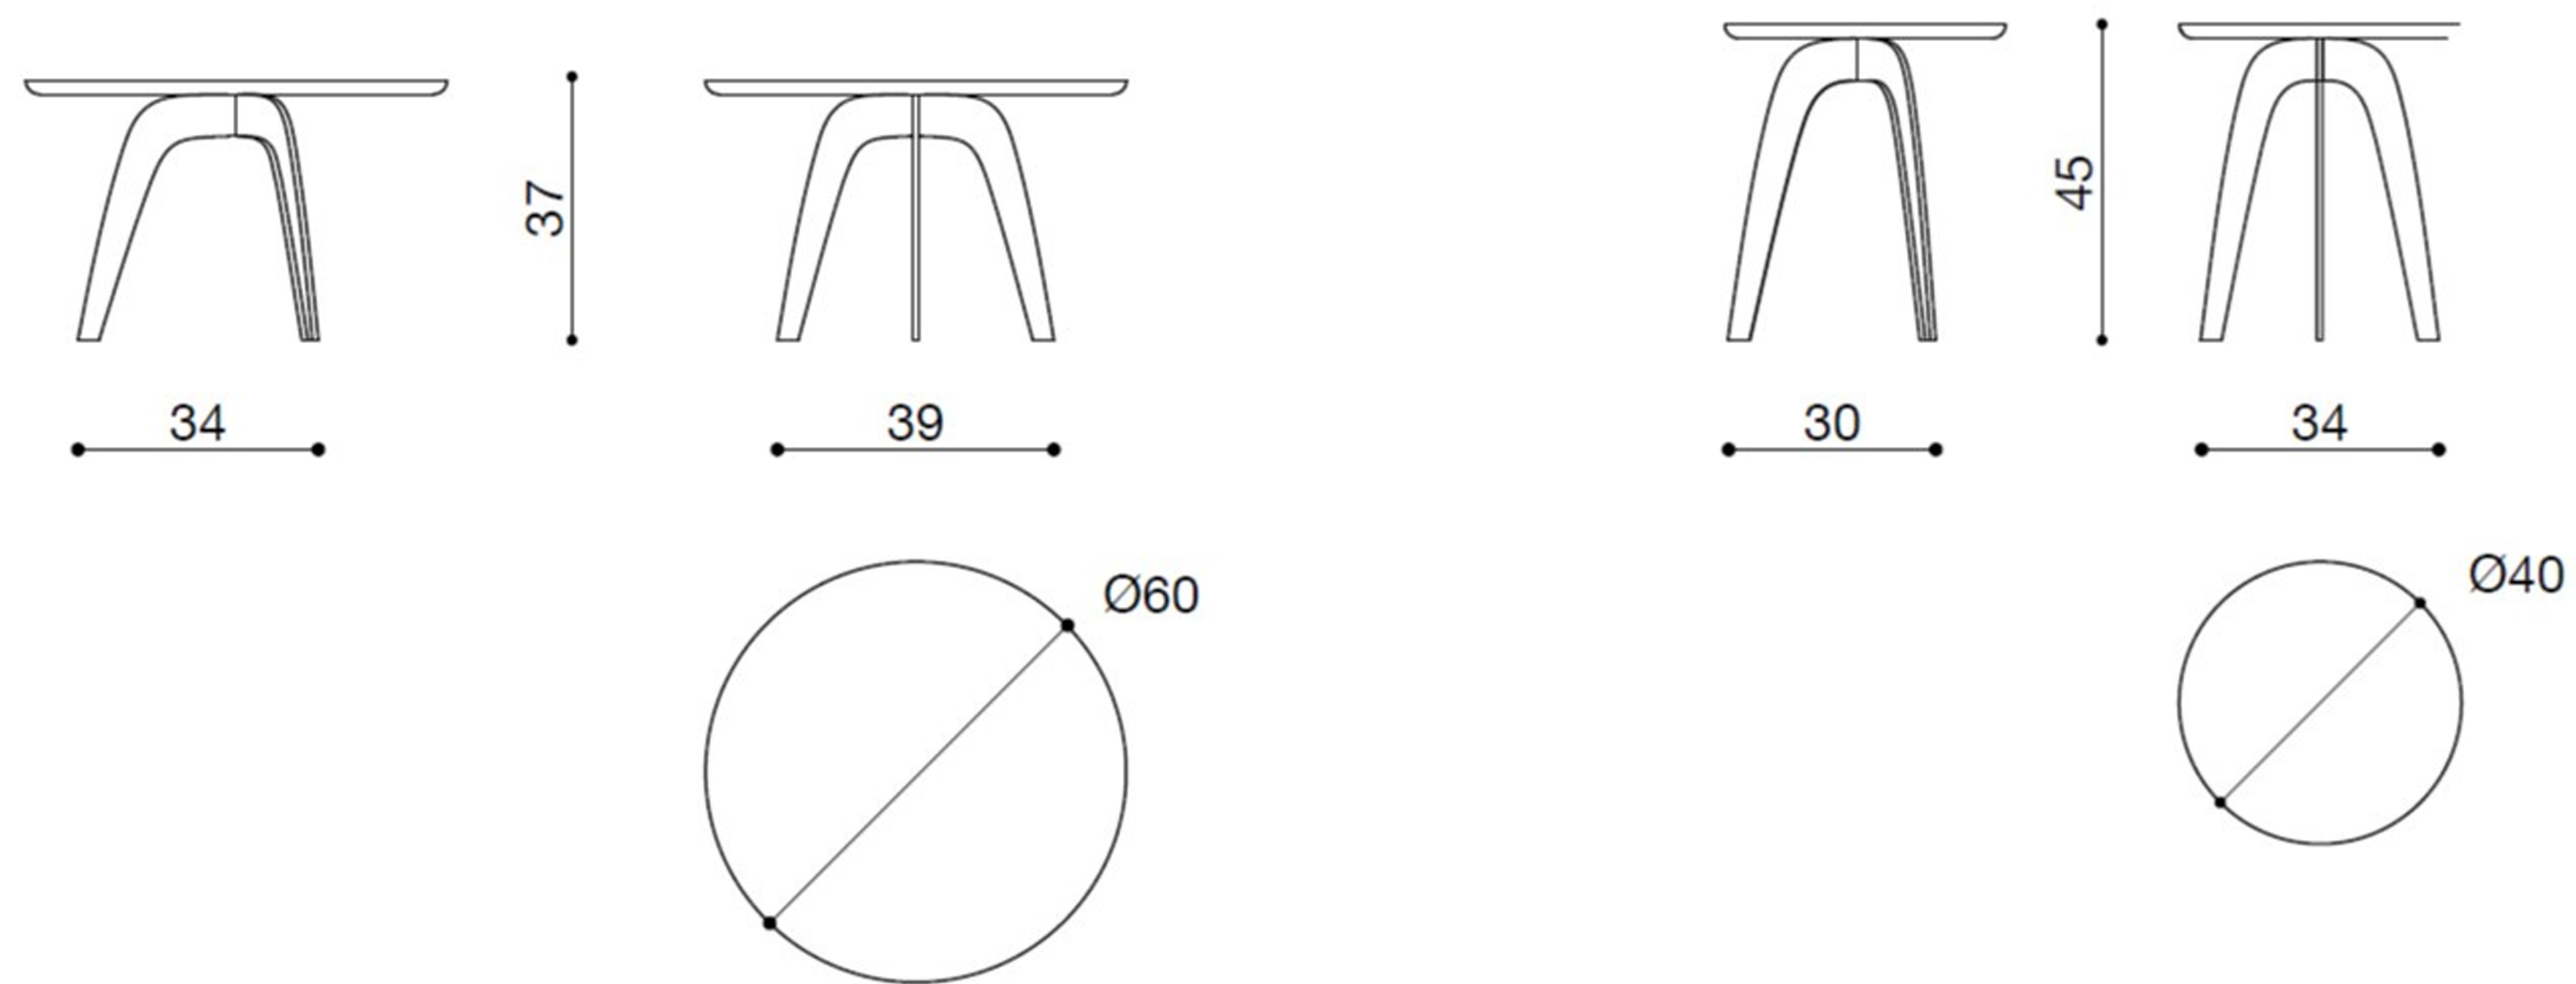

Millepiedi

Parisotto+Formenton

true

true

True Design s.r.l.
Via Leonardo Da Vinci 2 - 35040 Sant'Elena (PD) Italy
Tel. +39 0429 692483 - info@truedesign.it - www.truedesign.it

Inspire. Create. Deliver.