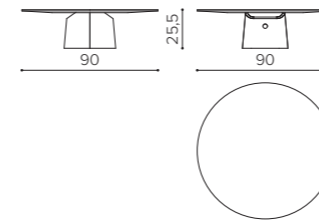

## TECHNICAL FEATURES

SPECIFICHE TECNICHE - SPÉCIFICATIONS TECHNIQUES

**1. Veneered top 20mm**  
Piano impiallacciato 20mm  
Plateau plaqué 20mm

**2. MDF top 22mm**  
Piano in MDF 22mm  
Plateau plaqué 22mm

**NM 20074**  
Table 200x90  
Tavolo 200x90  
Table 200x90

kg 45 mc 1,32

**NM 9026**  
Coffee table Ø90  
Tavolino Ø90  
Table basse Ø90

kg 9,3 mc 0,2

**NM 6038**  
Coffee table Ø60  
Tavolino Ø60  
Table basse Ø60

kg 6 mc 0,14

**NM 12074**  
Table Ø120  
Tavolo Ø120  
Table Ø120

kg 26 mc 1,05

**NM 4552**  
Coffee table Ø45  
Tavolino Ø45  
Table basse Ø45

kg 4,6 mc 0,11

**NM 8074**  
Table Ø80  
Tavolo Ø80  
Table Ø80