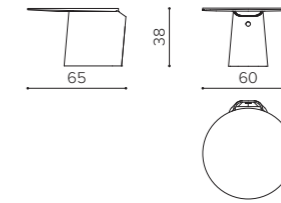

## TECHNICAL FEATURES

SPECIFICHE TECNICHE - SPÉCIFICATIONS TECHNIQUES

**1. Veneered top 20mm**  
Piano impiallacciato 20mm  
Plateau plaqué 20mm

**2. MDF top 22mm**  
Piano in MDF 22mm  
Plateau plaqué 22mm

**NM 20074**  
Table 200x90  
Tavolo 200x90  
Table 200x90

kg 45 mc 1,32

**NM 9026**  
Coffee table Ø90  
Tavolino Ø90  
Table basse Ø90

kg 9,3 mc 0,2

**NM 6038**  
Coffee table Ø60  
Tavolino Ø60  
Table basse Ø60

kg 6 mc 0,14

**NM 12074**  
Table Ø120  
Tavolo Ø120  
Table Ø120

kg 26 mc 1,05

**NM 4552**  
Coffee table Ø45  
Tavolino Ø45  
Table basse Ø45

kg 4,6 mc 0,11

**NM 8074**  
Table Ø80  
Tavolo Ø80  
Table Ø80