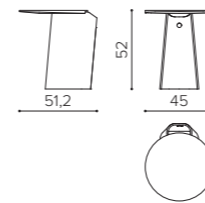

## TECHNICAL FEATURES

SPECIFICHE TECNICHE - SPÉCIFICATIONS TECHNIQUES

**1. Veneered top 20mm**  
Piano impiallacciato 20mm  
Plateau plaqué 20mm

**2. MDF top 22mm**  
Piano in MDF 22mm  
Plateau plaqué 22mm

**NM 20074**  
Table 200x90  
Tavolo 200x90  
Table 200x90

kg 45 mc 1,32

**NM 9026**  
Coffee table Ø90  
Tavolino Ø90  
Table basse Ø90

kg 9,3 mc 0,2

**NM 6038**  
Coffee table Ø60  
Tavolino Ø60  
Table basse Ø60

kg 6 mc 0,14

**NM 12074**  
Table Ø120  
Tavolo Ø120  
Table Ø120

kg 26 mc 1,05

**NM 4552**  
Coffee table Ø45  
Tavolino Ø45  
Table basse Ø45

kg 4,6 mc 0,11

**NM 8074**  
Table Ø80  
Tavolo Ø80  
Table Ø80