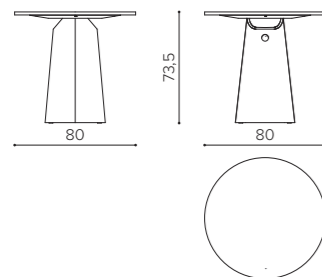

**NM 20074**  
Table 200x90  
Tavolo 200x90  
Table 200x90

kg 45 mc 1,32

**NM 9026**  
Coffee table Ø90  
Tavolino Ø90  
Table basse Ø90

kg 9,3 mc 0,2

**NM 6038**  
Coffee table Ø60  
Tavolino Ø60  
Table basse Ø60

kg 6 mc 0,14

**NM 12074**  
Table Ø120  
Tavolo Ø120  
Table Ø120

kg 26 mc 1,05

**NM 4552**  
Coffee table Ø45  
Tavolino Ø45  
Table basse Ø45

kg 4,6 mc 0,11

**NM 8074**  
Table Ø80  
Tavolo Ø80  
Table Ø80

kg 20 mc 0,47

**NM 1000**  
Stool  
Sgabello  
Tabouret

kg 4,6 mc 0,08

**Inspire. Create. Deliver.**