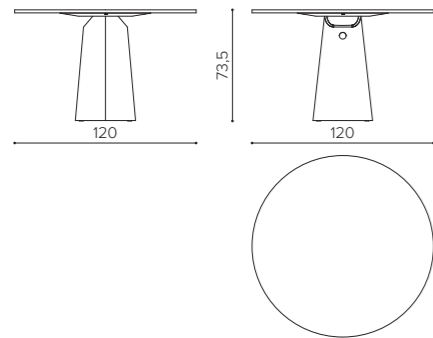

## TECHNICAL FEATURES

SPECIFICHE TECNICHE - SPÉCIFICATIONS TECHNIQUES

**1. Veneered top 20mm**  
Piano impiallacciato 20mm  
Plateau plaqué 20mm

**2. MDF top 22mm**  
Piano in MDF 22mm  
Plateau plaqué 22mm

**NM 20074**  
Table 200x90  
Tavolo 200x90  
Table 200x90

kg 45 mc 1,32

**NM 9026**  
Coffee table Ø90  
Tavolino Ø90  
Table basse Ø90

kg 9,3 mc 0,2

**NM 6038**  
Coffee table Ø60  
Tavolino Ø60  
Table basse Ø60

kg 6 mc 0,14

**NM 12074**  
Table Ø120  
Tavolo Ø120  
Table Ø120

kg 26 mc 1,05

**NM 4552**  
Coffee table Ø45  
Tavolino Ø45  
Table basse Ø45

kg 4,6 mc 0,11

**NM 8074**  
Table Ø80  
Tavolo Ø80  
Table Ø80