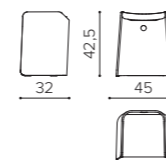

## TECHNICAL FEATURES

SPECIFICHE TECNICHE - SPÉCIFICATIONS TECHNIQUES

**1. Veneered top 20mm**  
Piano impiallacciato 20mm  
Plateau plaqué 20mm

**2. MDF top 22mm**  
Piano in MDF 22mm  
Plateau plaqué 22mm

**NM 20074**  
Table 200x90  
Tavolo 200x90  
Table 200x90

kg 45 mc 1,32

**NM 9026**  
Coffee table Ø90  
Tavolino Ø90  
Table basse Ø90

kg 9,3 mc 0,2

**NM 6038**  
Coffee table Ø60  
Tavolino Ø60  
Table basse Ø60

kg 6 mc 0,14

**NM 12074**  
Table Ø120  
Tavolo Ø120  
Table Ø120

kg 26 mc 1,05

**NM 4552**  
Coffee table Ø45  
Tavolino Ø45  
Table basse Ø45

kg 4,6 mc 0,11

**NM 8074**  
Table Ø80  
Tavolo Ø80  
Table Ø80

kg 20 mc 0,47

**NM 1000**  
Stool  
Sgabello  
Tabouret

kg 4,6 mc 0,08

**Inspire. Create. Deliver.**