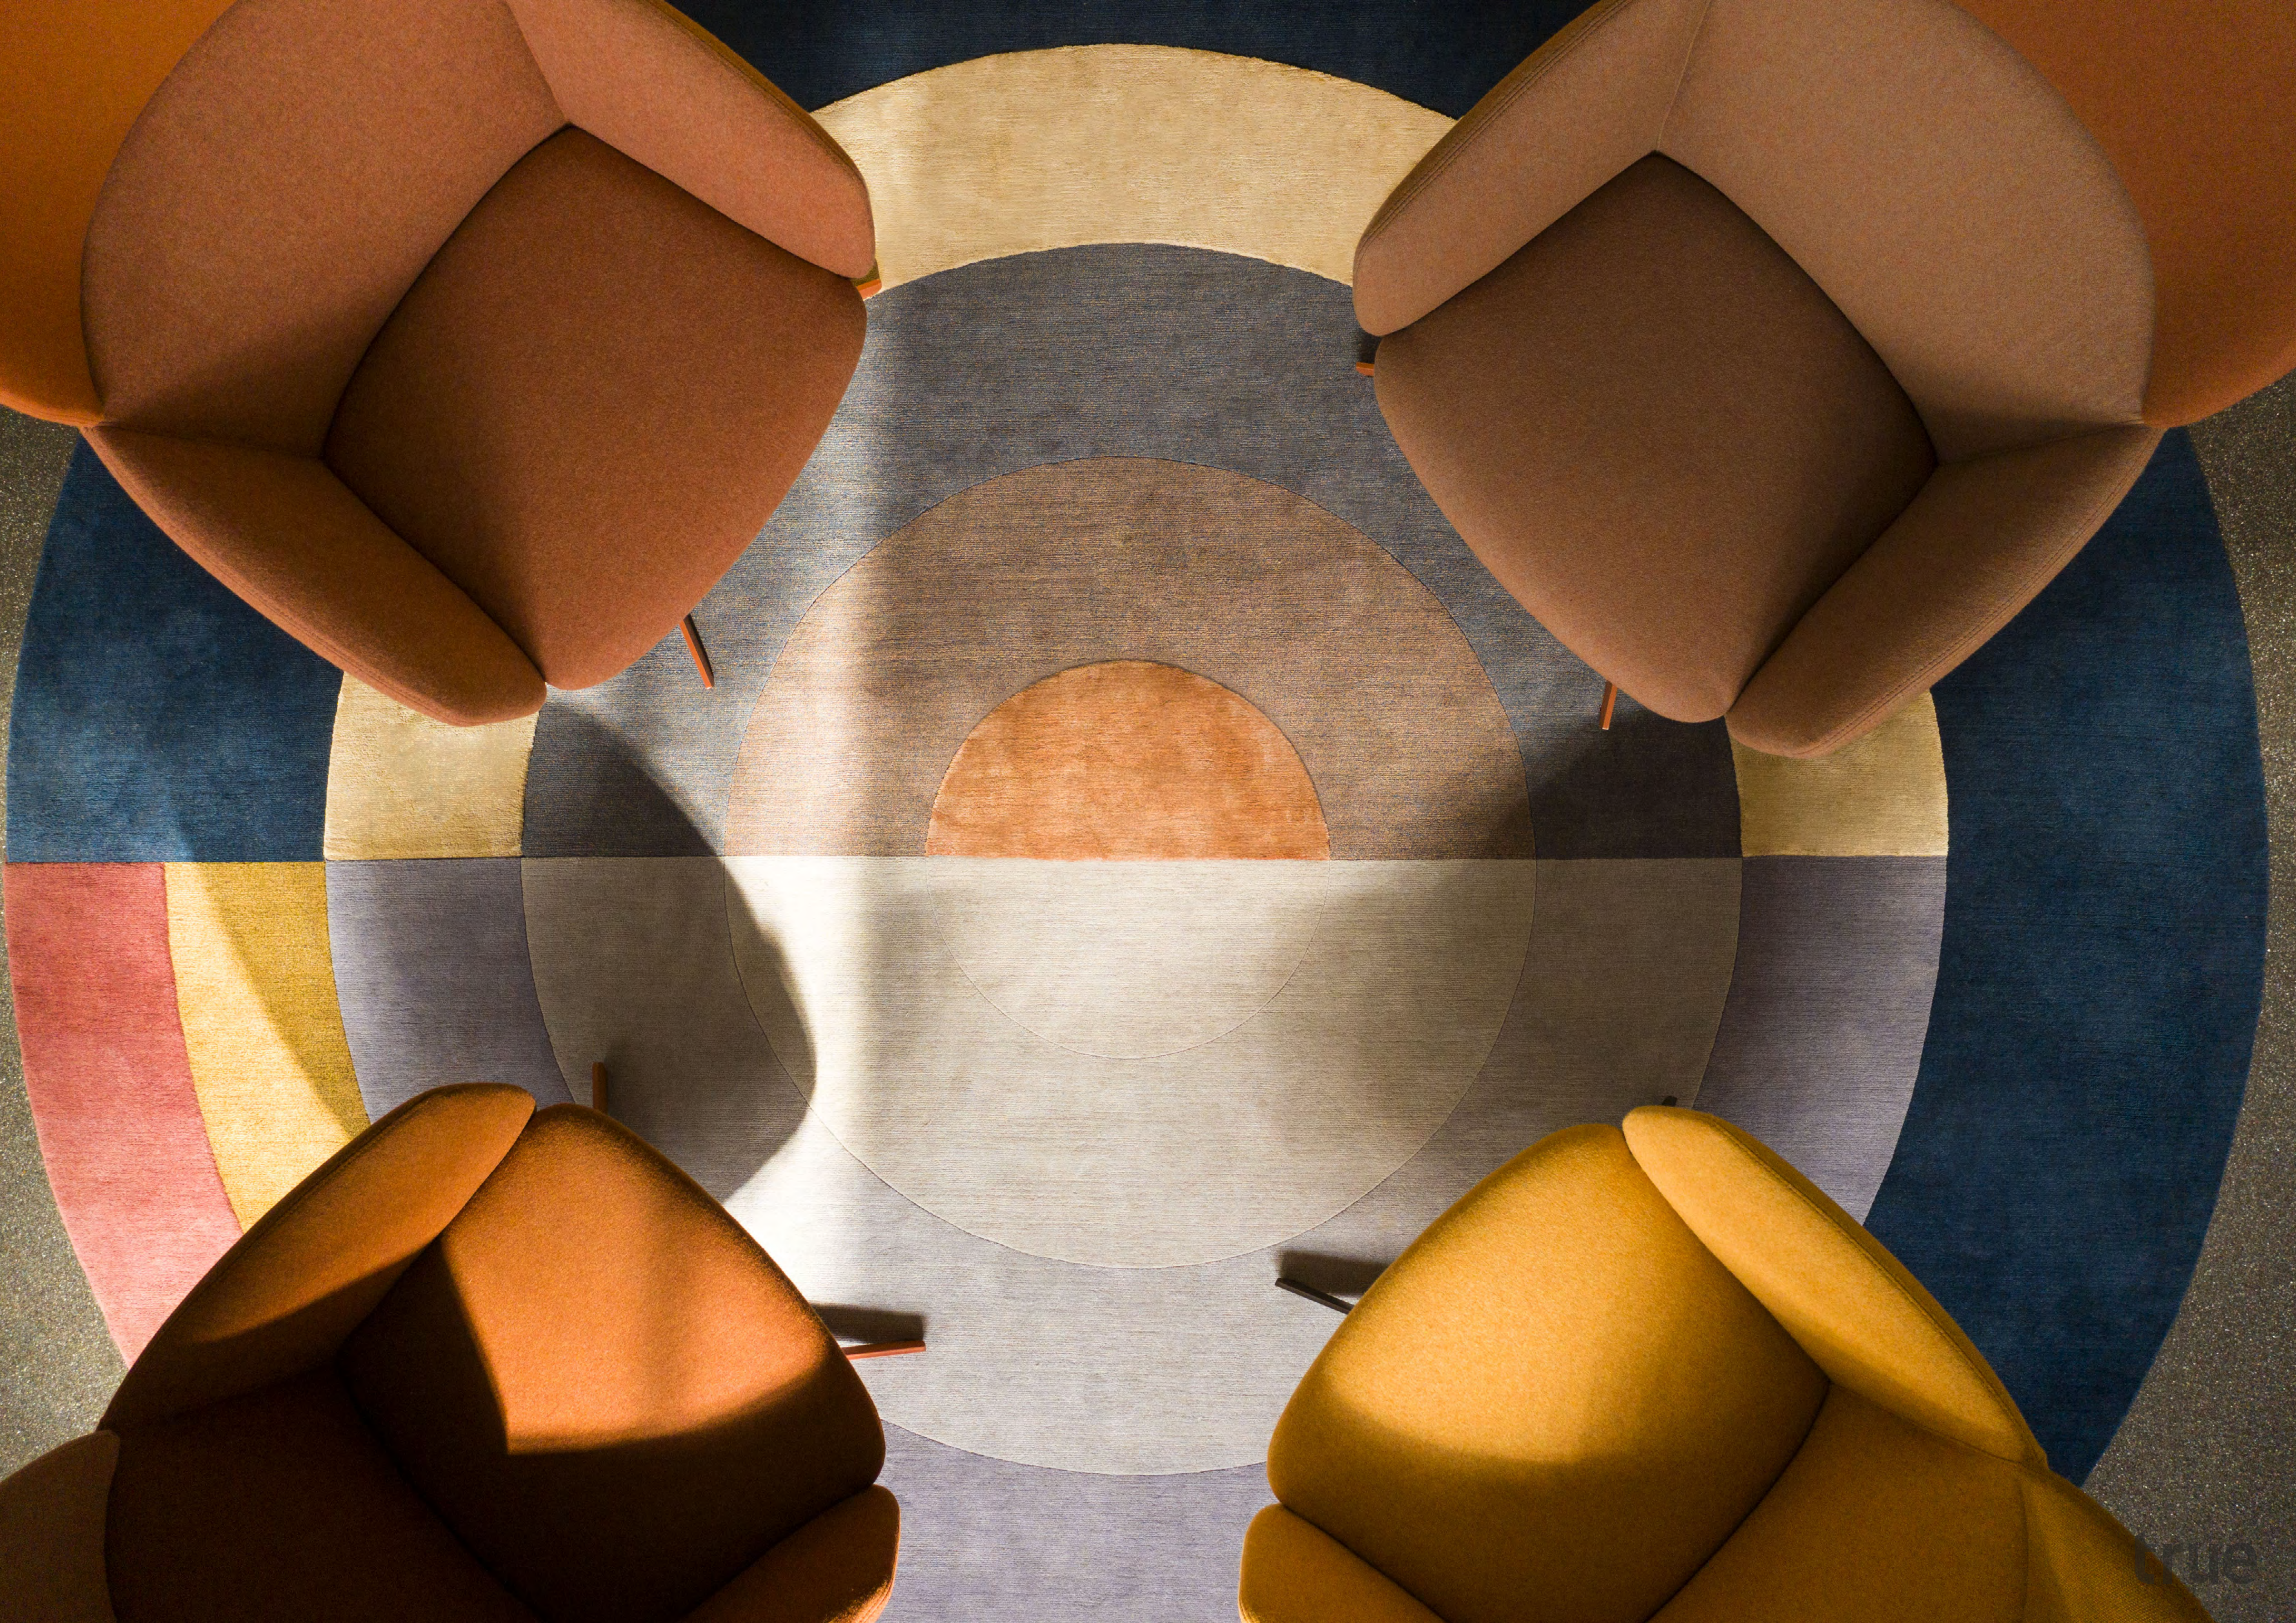

Not

E-ggs Design

true

A wide shell embraces the seat in a warm embrace.

The seams define the soft lines, giving it an elegant and versatile look. Suitable for conference hall and relax spaces of hotel and domestic environment.

The NOT family, characterized by a wide seat shell and an elegant shape, introduces 2 new versions: the Lounge, wider and more comfortable, and the Mini, providing a more compact shell and new bases to open the use of this products to new environments.

Un'ampia scocca avvolgente racchiude la seduta in un morbido abbraccio.

Le cuciture ne definiscono e disegnano le linee morbide, dandole un aspetto elegante e versatile. Adatta a sale conferenza e aree relax di hotel e residenze. La famiglia di sedute Not, caratterizzate da un'ampia scocca avvolgente e dall'aspetto elegante e versatile, si amplia con due nuove versioni: la Lounge, dalle dimensioni più generose dove il comfort è in primo piano e la Mini, più compatta e con nuove basi che ne ampliano le possibilità di utilizzo a nuovi ambienti.