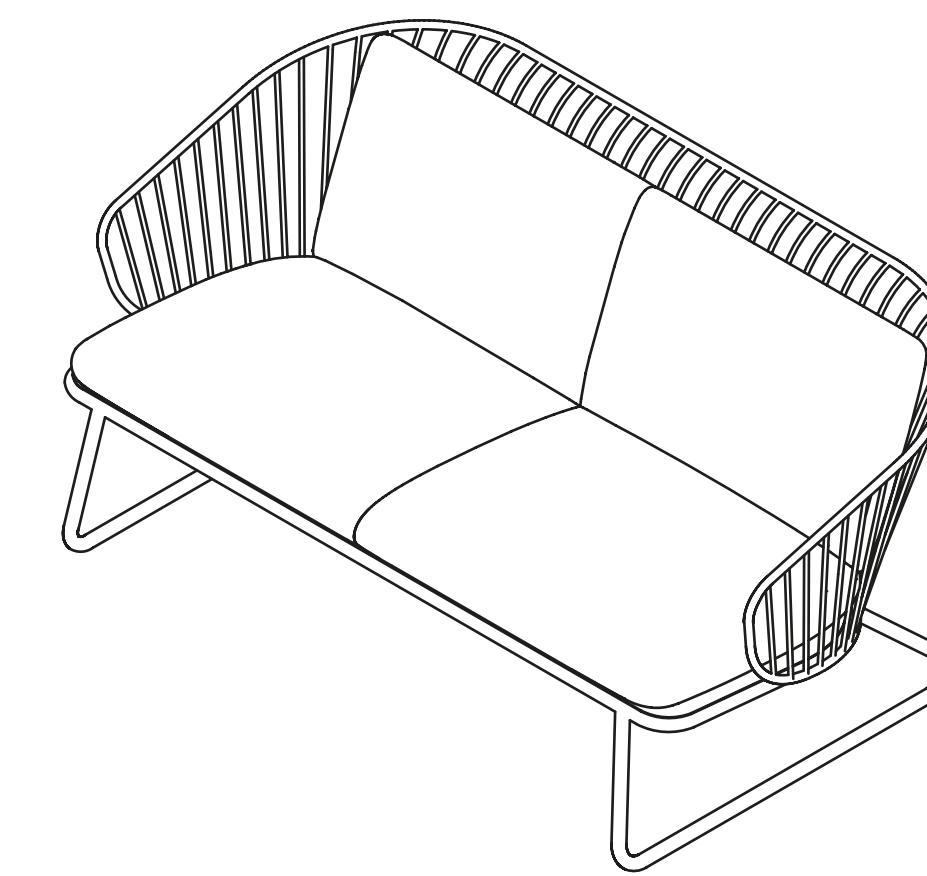

Not Out

E-ggs Design

true

A light and contemporary profile for the outdoor furnishing. The Not seating family grows even further, starting a new design approach of True aimed at the outdoor spaces. Born from the elegant and enveloping lines of the rest of the family, it is marked by its structure in galvanized steel varnished in different colors and for its sled base. Compact, light, stackable and resistant, it gives a modern design look to outdoor spaces.

The frame is built with a metal rod chassis in two different sections; the finish is in epoxy powder paint and the ground support is made of polypropylene feet.

Una linea leggera e contemporanea per l'arredo outdoor. La famiglia di sedute Not si amplia ulteriormente dando inizio ad un nuovo approccio progettuale di True rivolto anche agli spazi esterni. Nata riprendendo le linee eleganti e avvolgenti delle altre sedute della famiglia, si caratterizza per la sua struttura in acciaio zincato verniciato di diversi colori e per la base a slitta. Compatta, leggera, impilabile e resistente, conferisce un aspetto di design moderno all'outdoor. La struttura è costituita da un telaio in tondino metallico in due differenti sezioni; la finitura è in vernice a polveri epossidiche e l'appoggio a terra avviene tramite piedini in polipropilene.

VARIANTS
Varianti

NT 3005 OUT
W54 · D52 · H75

NT 75T5 OUT
W52 · D50 · H95

NT 1000 OUT
W86 · D88 · H73

NT 2000 OUT
W155 · D88 · H73

Inspire. Create. Deliver.