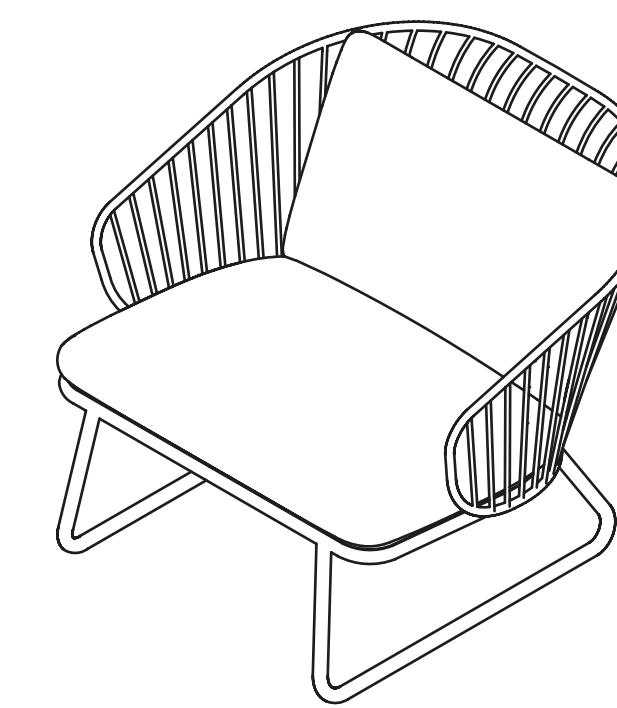

Not Out

E-ggs Design

true

A light and contemporary profile for the outdoor furnishing. The Not seating family grows even further, starting a new design approach of True aimed at the outdoor spaces. Born from the elegant and enveloping lines of the rest of the family, it is marked by its structure in galvanized steel varnished in different colors and for its sled base. Compact, light, stackable and resistant, it gives a modern design look to outdoor spaces.

The frame is built with a metal rod chassis in two different sections; the finish is in epoxy powder paint and the ground support is made of polypropylene feet.

Una linea leggera e contemporanea per l'arredo outdoor. La famiglia di sedute Not si amplia ulteriormente dando inizio ad un nuovo approccio progettuale di True rivolto anche agli spazi esterni. Nata riprendendo le linee eleganti e avvolgenti delle altre sedute della famiglia, si caratterizza per la sua struttura in acciaio zincato verniciato di diversi colori e per la base a slitta. Compatta, leggera, impilabile e resistente, conferisce un aspetto di design moderno all'outdoor. La struttura è costituita da un telaio in tondino metallico in due differenti sezioni; la finitura è in vernice a polveri epossidiche e l'appoggio a terra avviene tramite piedini in polipropilene.

VARIANTS
Varianti

NT 3005 OUT
W54 · D52 · H75

NT 75T5 OUT
W52 · D50 · H95

NT 1000 OUT
W86 · D88 · H73

NT 2000 OUT
W155 · D88 · H73

Inspire. Create. Deliver.