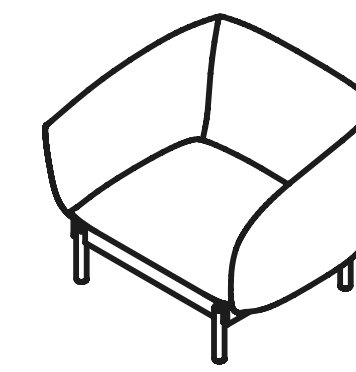

# Not Sofa

E-ggs

**true**

Conceived as an horizontal and vertical combination of a series of iconic cushions, the Not Sofa was designed by E-ggs to be available in multiple versions and in two large families: contract and home. The contract version has 4 variants: a 2-seater sofa, an asymmetrical 3-seater sofa, a 4-seater sofa and an armchair; while the home version comes as a 3-seater sofa.

Concepito come l'insieme, orizzontale e verticale, di una serie di iconici cuscini, il divano Not sofa è stato progettato da E-ggs per declinarsi in molteplici varianti e in due grandi famiglie: quella contract e quella casa. La versione contract conta 4 varianti: divano 2 posti, divano 3 posti asimmetrico, divano 4 posti e poltrona; mentre la versione da casa nasce con il divano a 3 posti. La differenza tra le due varianti di modello è dettata per lo più da esigenze di fruizione diverse nei due ambiti: il divano domestico ha una profondità maggiore e schienale e braccioli arrivano a toccare a terra, mentre la versione contract è sollevata dal pavimento grazie ad una struttura metallica esile costituita da base e quattro gambe. In entrambi i casi il telaio è in ferro con cinghie; le imbottiture in gomma a densità variabile e le gambe in ferro con piedini regolabili. La famiglia Not Sofa, tra accoglienti morbidezze e funzionali dettagli strutturali, è l'emblematico esempio di come nel mondo True sia possibile declinare e incrociare le funzioni, sconfinando tra mondo domestico e non.

true

true

VARIANTS  
Varianti

**NT 1000**  
W100 · D76 · H73

**NT 2000**  
W172 · D76 · H73

**NT 3500**  
W222 · D76 · H73

**NT 4000**  
W324 · D76 · H73

**NT 300XL**  
W268 · D95 · H73