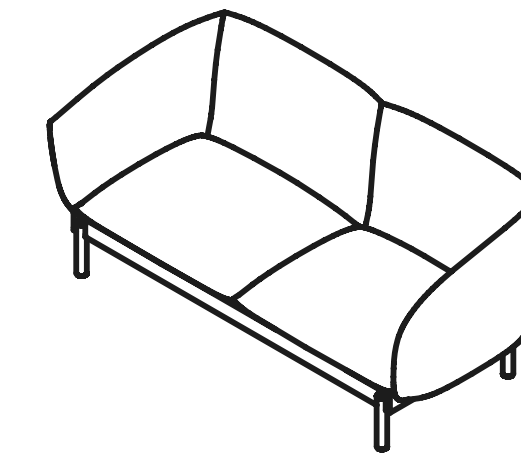

# Not Sofa

E-ggs

**true**

Conceived as an horizontal and vertical combination of a series of iconic cushions, the Not Sofa was designed by E-ggs to be available in multiple versions and in two large families: contract and home. The contract version has 4 variants: a 2-seater sofa, an asymmetrical 3-seater sofa, a 4-seater sofa and an armchair; while the home version comes as a 3-seater sofa.

Concepito come l'insieme, orizzontale e verticale, di una serie di iconici cuscini, il divano Not sofa è stato progettato da E-ggs per declinarsi in molteplici varianti e in due grandi famiglie: quella contract e quella casa. La versione contract conta 4 varianti: divano 2 posti, divano 3 posti asimmetrico, divano 4 posti e poltrona; mentre la versione da casa nasce con il divano a 3 posti. La differenza tra le due varianti di modello è dettata per lo più da esigenze di fruizione diverse nei due ambiti: il divano domestico ha una profondità maggiore e schienale e braccioli arrivano a toccare a terra, mentre la versione contract è sollevata dal pavimento grazie ad una struttura metallica esile costituita da base e quattro gambe. In entrambi i casi il telaio è in ferro con cinghie; le imbottiture in gomma a densità variabile e le gambe in ferro con piedini regolabili. La famiglia Not Sofa, tra accoglienti morbidezze e funzionali dettagli strutturali, è l'emblematico esempio di come nel mondo True sia possibile declinare e incrociare le funzioni, sconfinando tra mondo domestico e non.

true

true

VARIANTS  
Varianti

**NT 1000**  
W100 · D76 · H73

**NT 2000**  
W172 · D76 · H73

**NT 3500**  
W222 · D76 · H73

**NT 4000**  
W324 · D76 · H73

**NT 300XL**  
W268 · D95 · H73