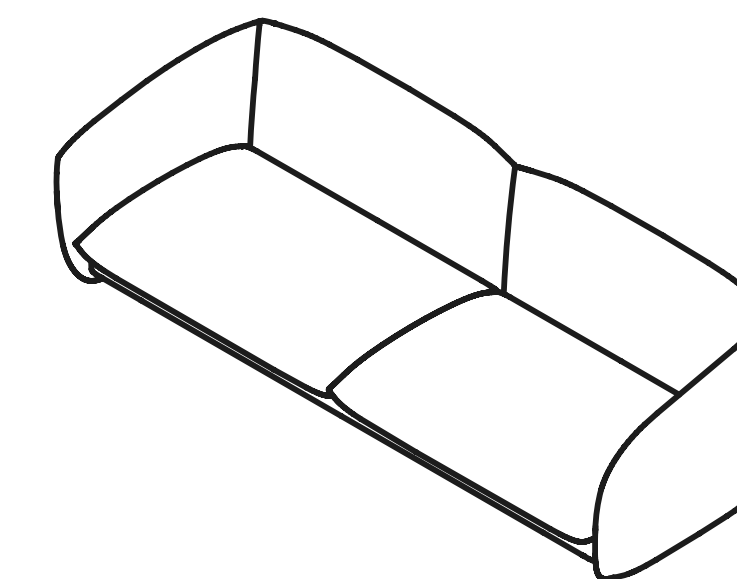

# Not Sofa

E-ggs

**true**

Conceived as an horizontal and vertical combination of a series of iconic cushions, the Not Sofa was designed by E-ggs to be available in multiple versions and in two large families: contract and home. The contract version has 4 variants: a 2-seater sofa, an asymmetrical 3-seater sofa, a 4-seater sofa and an armchair; while the home version comes as a 3-seater sofa.

Concepito come l'insieme, orizzontale e verticale, di una serie di iconici cuscini, il divano Not sofa è stato progettato da E-ggs per declinarsi in molteplici varianti e in due grandi famiglie: quella contract e quella casa. La versione contract conta 4 varianti: divano 2 posti, divano 3 posti asimmetrico, divano 4 posti e poltrona; mentre la versione da casa nasce con il divano a 3 posti. La differenza tra le due varianti di modello è dettata per lo più da esigenze di fruizione diverse nei due ambiti: il divano domestico ha una profondità maggiore e schienale e braccioli arrivano a toccare a terra, mentre la versione contract è sollevata dal pavimento grazie ad una struttura metallica esile costituita da base e quattro gambe. In entrambi i casi il telaio è in ferro con cinghie; le imbottiture in gomma a densità variabile e le gambe in ferro con piedini regolabili. La famiglia Not Sofa, tra accoglienti morbidezze e funzionali dettagli strutturali, è l'emblematico esempio di come nel mondo True sia possibile declinare e incrociare le funzioni, sconfinando tra mondo domestico e non.

true

true

VARIANTS  
Varianti

**NT 1000**  
W100 · D76 · H73

**NT 2000**  
W172 · D76 · H73

**NT 3500**  
W222 · D76 · H73

**NT 4000**  
W324 · D76 · H73

**NT 300XL**  
W268 · D95 · H73