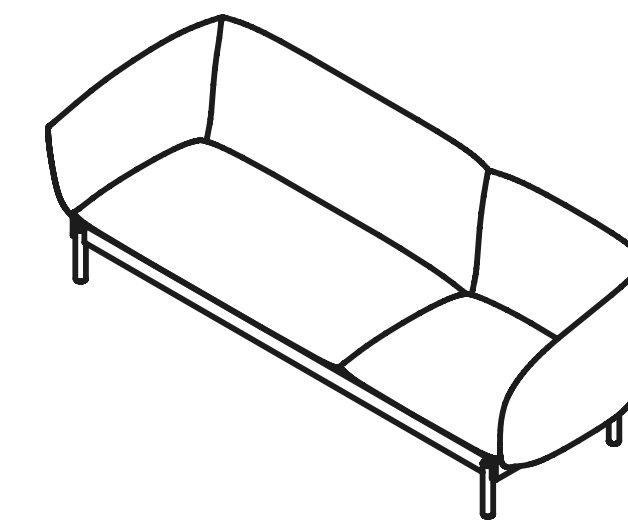

# Not Sofa

E-ggs

**true**

Conceived as an horizontal and vertical combination of a series of iconic cushions, the Not Sofa was designed by E-ggs to be available in multiple versions and in two large families: contract and home. The contract version has 4 variants: a 2-seater sofa, an asymmetrical 3-seater sofa, a 4-seater sofa and an armchair; while the home version comes as a 3-seater sofa.

Concepito come l'insieme, orizzontale e verticale, di una serie di iconici cuscini, il divano Not sofa è stato progettato da E-ggs per declinarsi in molteplici varianti e in due grandi famiglie: quella contract e quella casa. La versione contract conta 4 varianti: divano 2 posti, divano 3 posti asimmetrico, divano 4 posti e poltrona; mentre la versione da casa nasce con il divano a 3 posti. La differenza tra le due varianti di modello è dettata per lo più da esigenze di fruizione diverse nei due ambiti: il divano domestico ha una profondità maggiore e schienale e braccioli arrivano a toccare a terra, mentre la versione contract è sollevata dal pavimento grazie ad una struttura metallica esile costituita da base e quattro gambe. In entrambi i casi il telaio è in ferro con cinghie; le imbottiture in gomma a densità variabile e le gambe in ferro con piedini regolabili. La famiglia Not Sofa, tra accoglienti morbidezze e funzionali dettagli strutturali, è l'emblematico esempio di come nel mondo True sia possibile declinare e incrociare le funzioni, sconfinando tra mondo domestico e non.

true

true

VARIANTS  
Varianti

**NT 1000**  
W100 · D76 · H73

**NT 2000**  
W172 · D76 · H73

**NT 3500**  
W222 · D76 · H73

**NT 4000**  
W324 · D76 · H73

**NT 300XL**  
W268 · D95 · H73