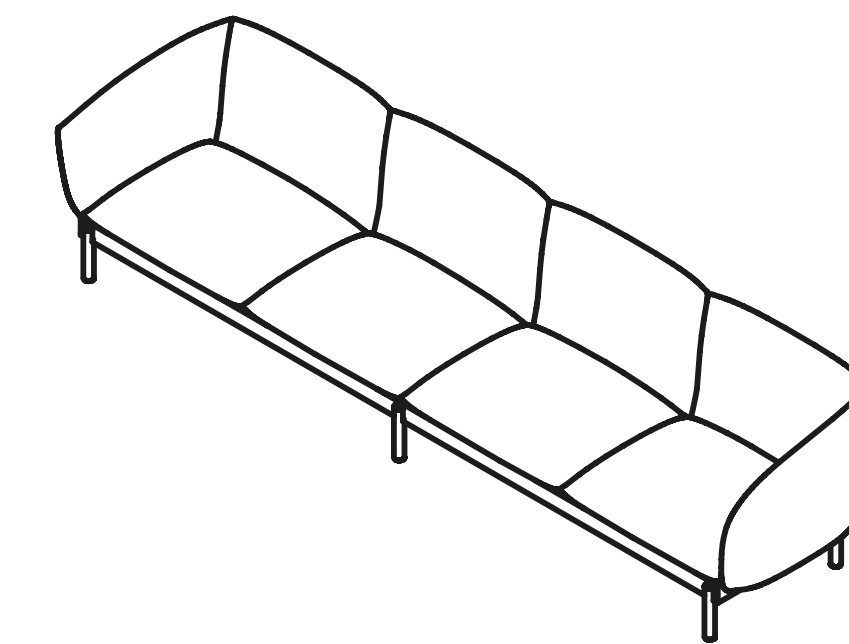

# Not Sofa

E-ggs

**true**

Conceived as an horizontal and vertical combination of a series of iconic cushions, the Not Sofa was designed by E-ggs to be available in multiple versions and in two large families: contract and home. The contract version has 4 variants: a 2-seater sofa, an asymmetrical 3-seater sofa, a 4-seater sofa and an armchair; while the home version comes as a 3-seater sofa.

Concepito come l'insieme, orizzontale e verticale, di una serie di iconici cuscini, il divano Not sofa è stato progettato da E-ggs per declinarsi in molteplici varianti e in due grandi famiglie: quella contract e quella casa. La versione contract conta 4 varianti: divano 2 posti, divano 3 posti asimmetrico, divano 4 posti e poltrona; mentre la versione da casa nasce con il divano a 3 posti. La differenza tra le due varianti di modello è dettata per lo più da esigenze di fruizione diverse nei due ambiti: il divano domestico ha una profondità maggiore e schienale e braccioli arrivano a toccare a terra, mentre la versione contract è sollevata dal pavimento grazie ad una struttura metallica esile costituita da base e quattro gambe. In entrambi i casi il telaio è in ferro con cinghie; le imbottiture in gomma a densità variabile e le gambe in ferro con piedini regolabili. La famiglia Not Sofa, tra accoglienti morbidezze e funzionali dettagli strutturali, è l'emblematico esempio di come nel mondo True sia possibile declinare e incrociare le funzioni, sconfinando tra mondo domestico e non.

true

true

VARIANTS  
Varianti

**NT 1000**  
W100 · D76 · H73

**NT 2000**  
W172 · D76 · H73

**NT 3500**  
W222 · D76 · H73

**NT 4000**  
W324 · D76 · H73

**NT 300XL**  
W268 · D95 · H73