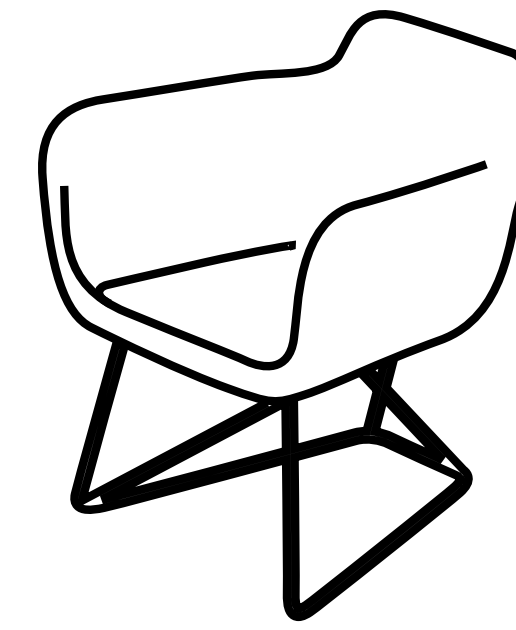

VARIANTS
Varianti

SL 1000
W68 · D60 · H83