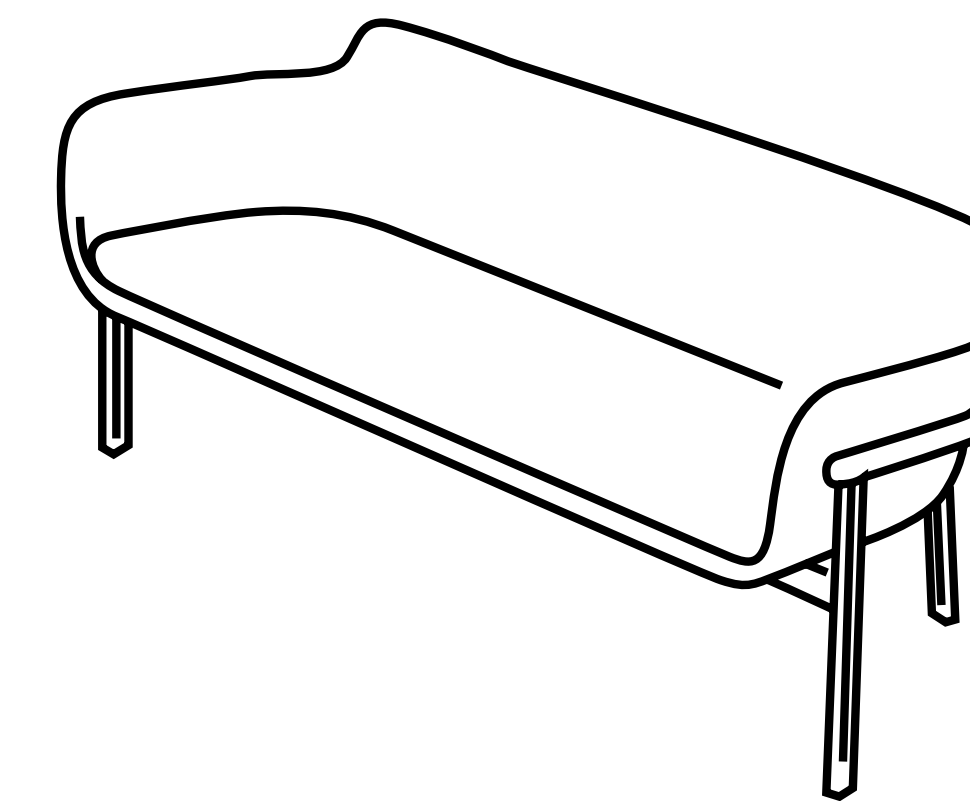

Sottile come una foglia, la collezione di sedute SLIGHT prende il classico imbottito in contropiede. Come una pagina appena piegata, la scocca soffice vi abbraccia in modi diversi e si declina a seconda delle esigenze d'uso. Pensato sia per gli spazi d'attesa sia per gli ambienti domestici.

true

true

VARIANTS  
Varianti

**SL 1000**  
W68 · D60 · H83

**SL 2000**  
W180 · D68 · H83

**SL 5000**  
W180 · D68 · H98

**SL 100W**  
W78 · D62 · H75

**SL 200W**  
W180 · D62 · H75