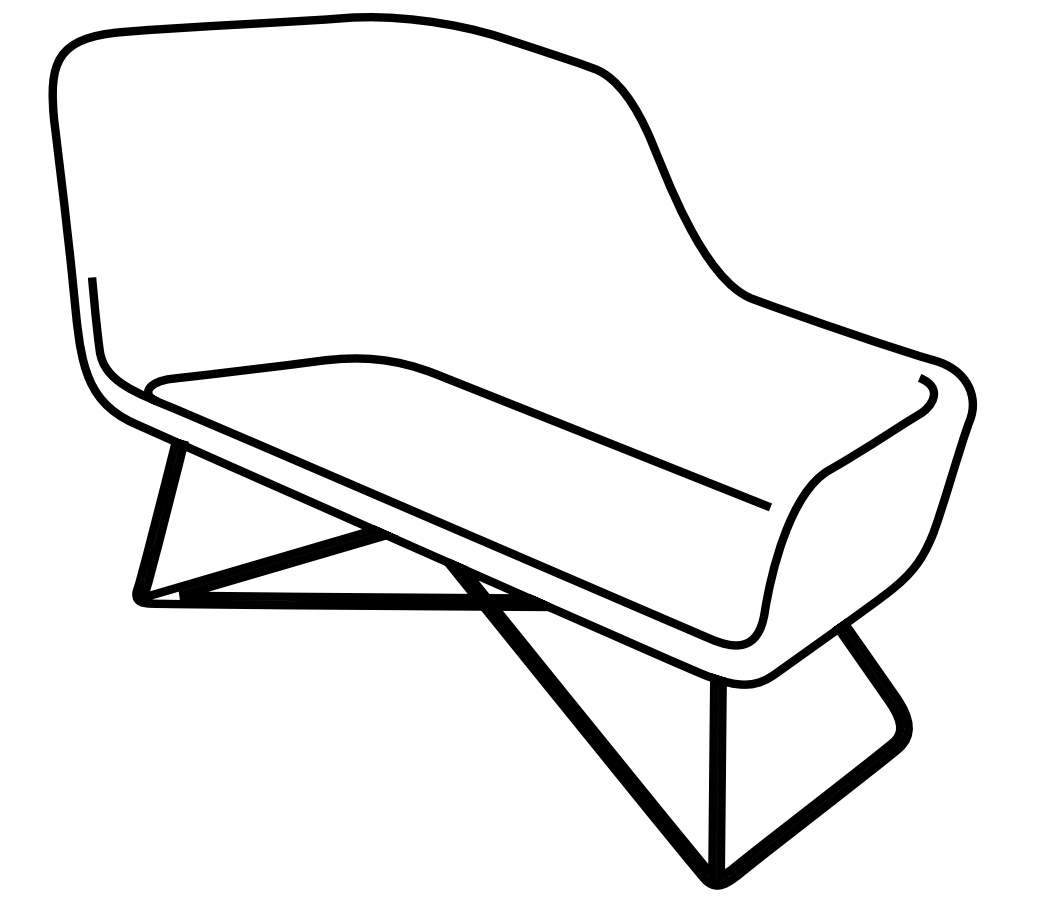

Sottile come una foglia, la collezione di sedute SLIGHT prende il classico imbottito in contropiede. Come una pagina appena piegata, la scocca soffice vi abbraccia in modi diversi e si declina a seconda delle esigenze d'uso. Pensato sia per gli spazi d'attesa sia per gli ambienti domestici.

true

true

VARIANTS  
Varianti

**SL 1000**  
W68 · D60 · H83

**SL 2000**  
W180 · D68 · H83

**SL 5000**  
W180 · D68 · H98

**SL 100W**  
W78 · D62 · H75

**SL 200W**  
W180 · D62 · H75