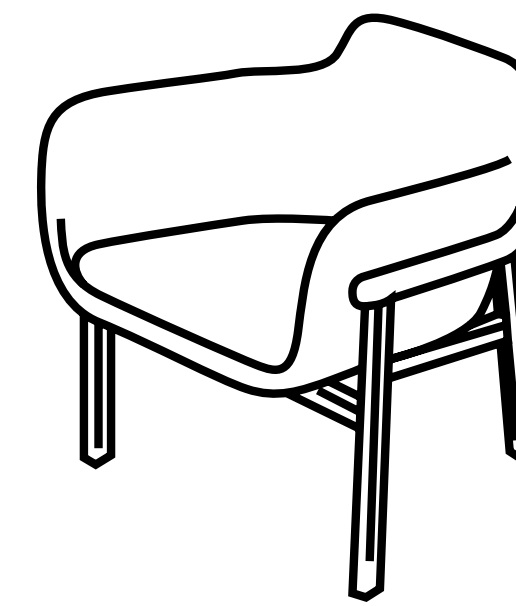

Sottile come una foglia, la collezione di sedute SLIGHT prende il classico imbottito in contropiede. Come una pagina appena piegata, la scocca soffice vi abbraccia in modi diversi e si declina a seconda delle esigenze d'uso. Pensato sia per gli spazi d'attesa sia per gli ambienti domestici.

true

true

VARIANTS  
Varianti

**SL 1000**  
W68 · D60 · H83

**SL 2000**  
W180 · D68 · H83

**SL 5000**  
W180 · D68 · H98

**SL 100W**  
W78 · D62 · H75

**SL 200W**  
W180 · D62 · H75