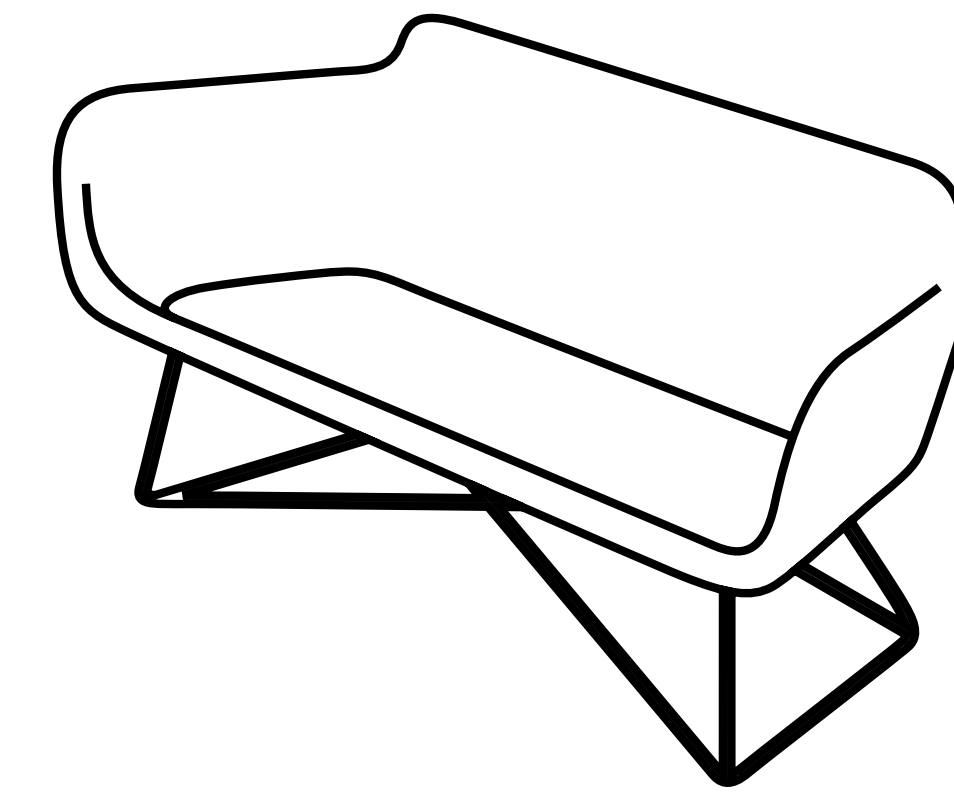

Sottile come una foglia, la collezione di sedute SLIGHT prende il classico imbottito in contropiede. Come una pagina appena piegata, la scocca soffice vi abbraccia in modi diversi e si declina a seconda delle esigenze d'uso. Pensato sia per gli spazi d'attesa sia per gli ambienti domestici.

true

true

VARIANTS  
Varianti

**SL 1000**  
W68 · D60 · H83

**SL 2000**  
W180 · D68 · H83

**SL 5000**  
W180 · D68 · H98

**SL 100W**  
W78 · D62 · H75

**SL 200W**  
W180 · D62 · H75