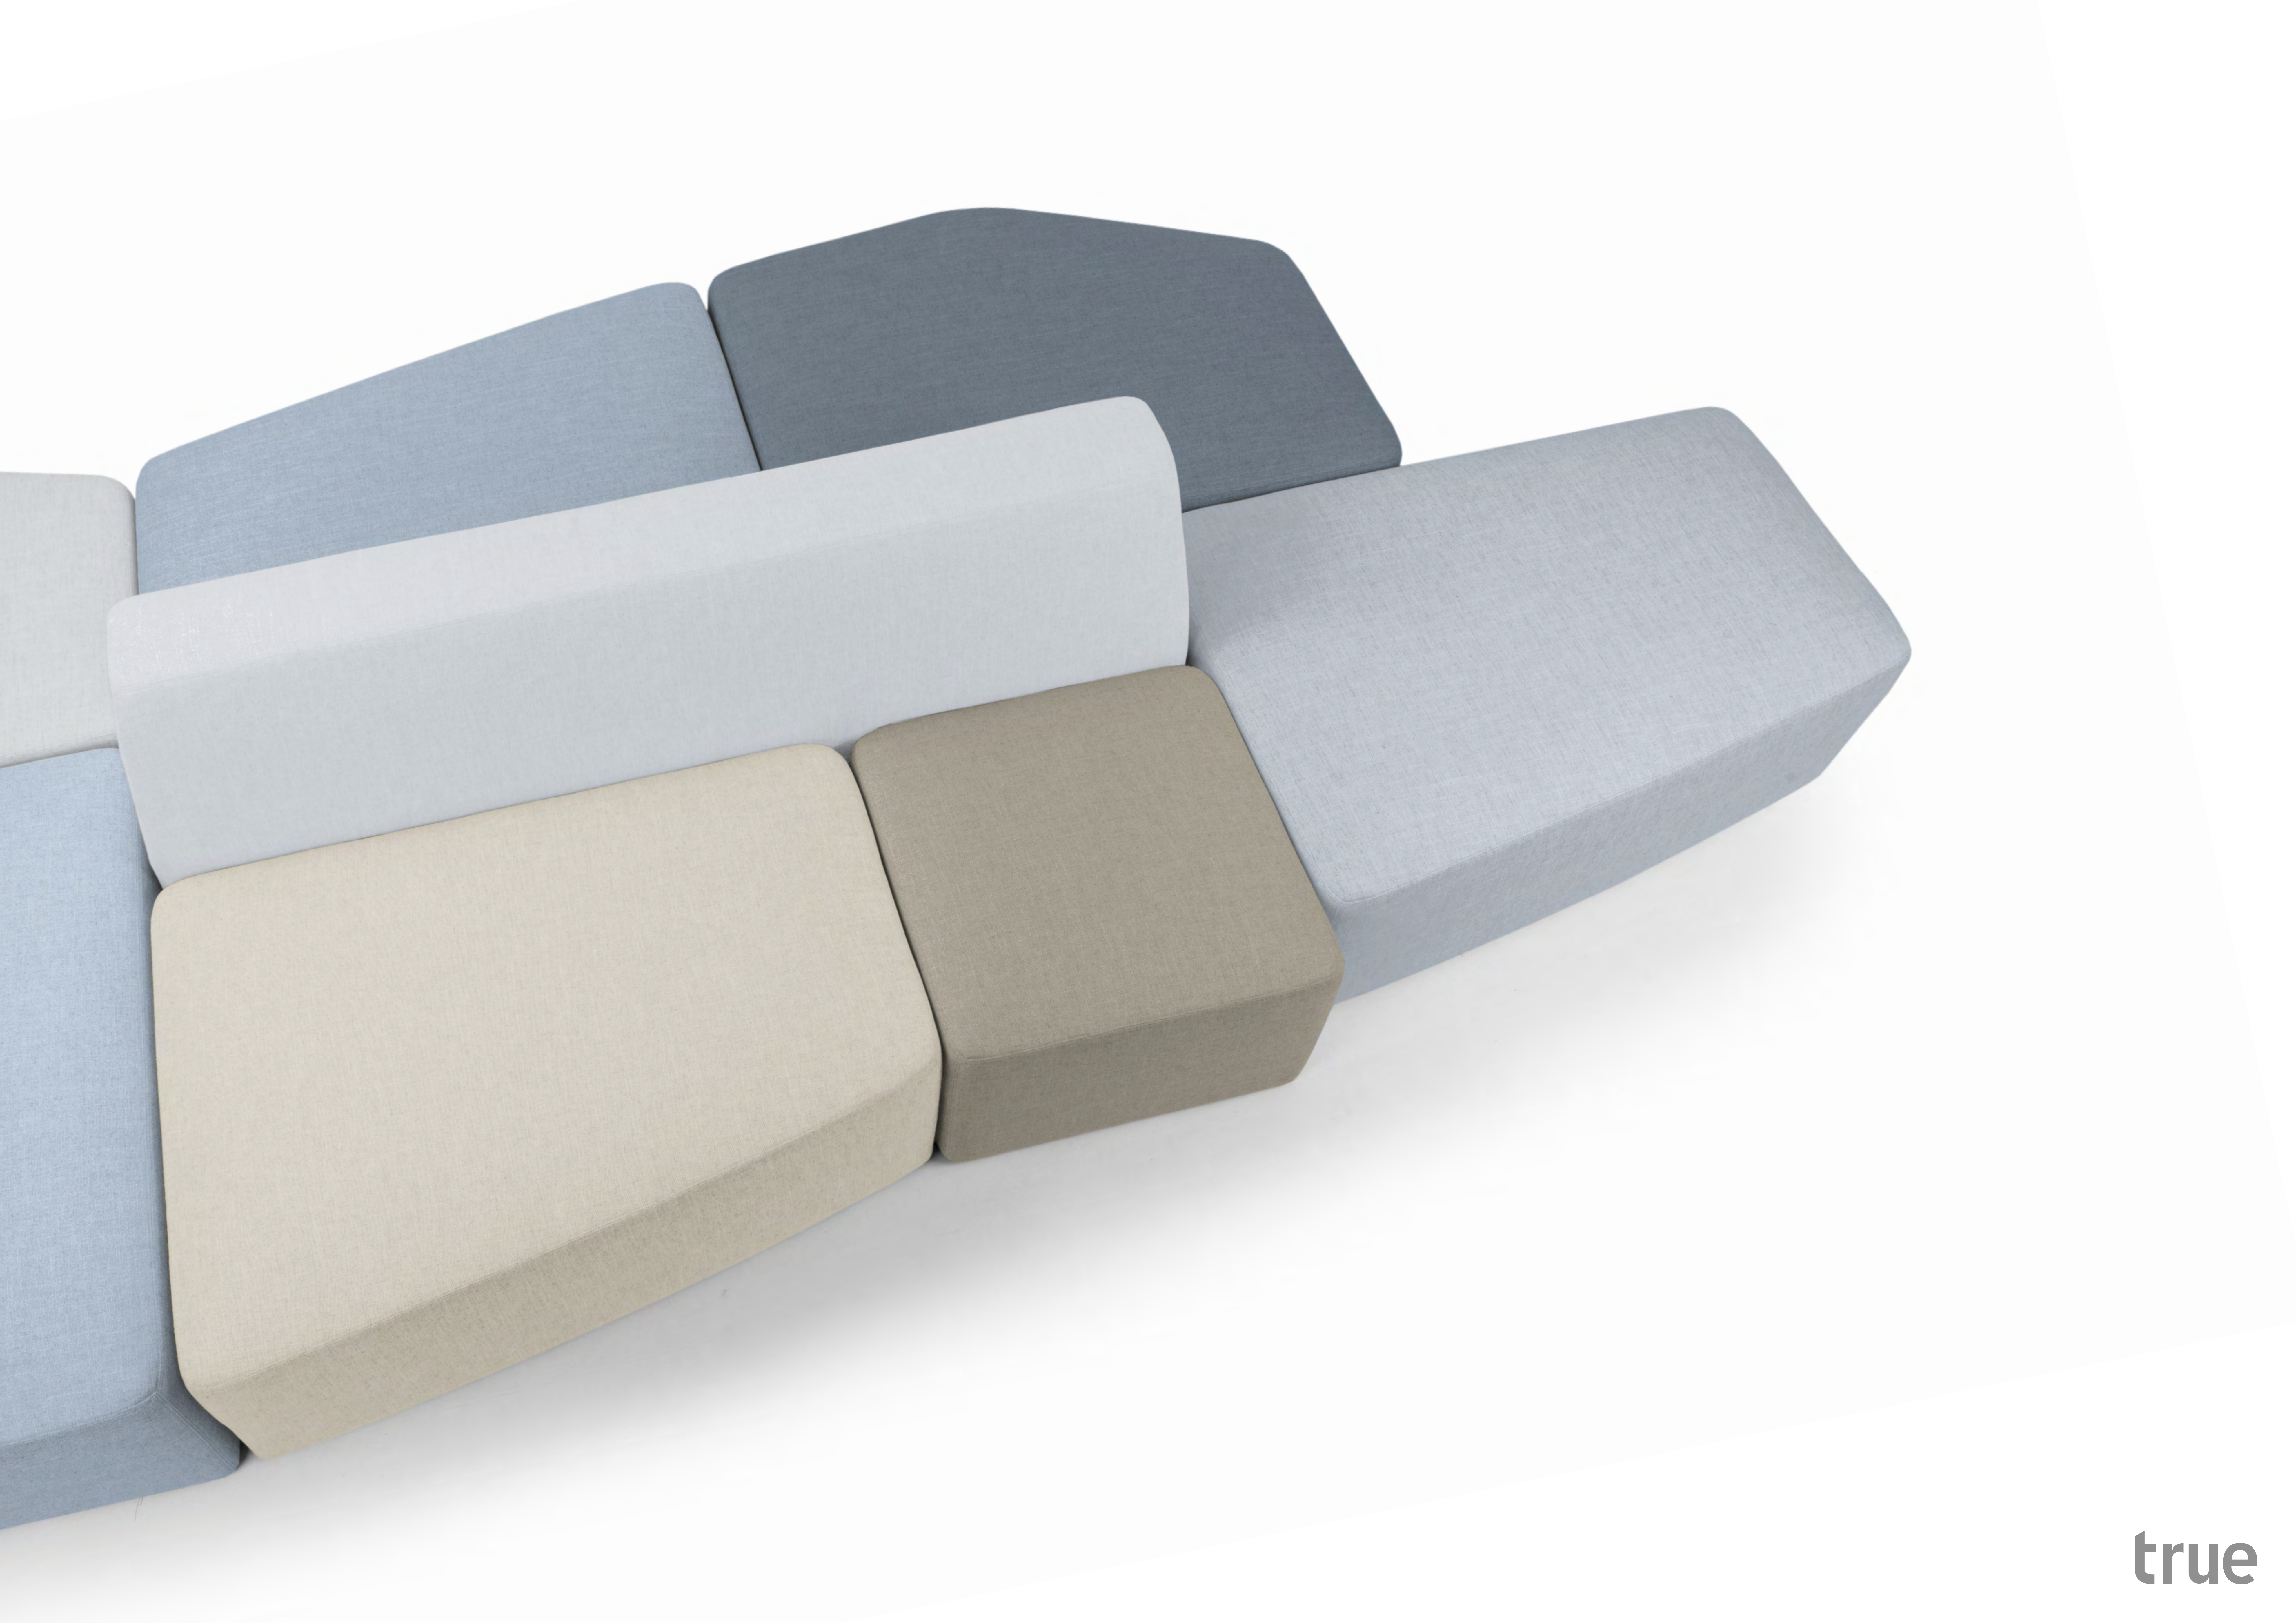

Stone

Baldanzi & Novelli

true

A perfect interlock-game for a collection of padded poufs with different shapes and sizes. The single modules can be combined and reconfigured thanks to a quick connection system, creating an ever-changing sofa island, ideal for large contract spaces, lofts and areas dedicated to wellness and relax.

Un perfetto gioco di incastri per una collezione di pouf imbottiti con forme e dimensioni diverse. I singoli moduli accostabili e riconfigurabili grazie ad un sistema di aggancio rapido, formano un'isola divano sempre mutevole, ideale per i grandi spazi contract, loft e per le aree dedicate al benessere e al relax.

VARIANTS
Varianti

ST A00R
W77 · D80 · H38

ST B00R
W110 · D80 · H38

ST C00R
W110 · D86 · H38

ST F000
W170 · D30 · H80

ST D00R
W123 · D80 · H38

ST E000
W60 · D60 · H38

Inspire. Create. Deliver.