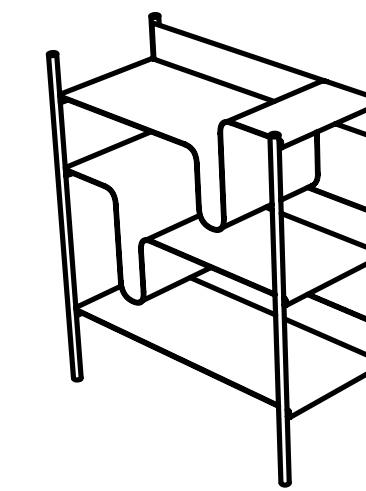

WAVE

Favaretto & Partners

true

The Wave series is the result of a gesture, a natural movement that gives birth to sinuous and minimal forms without neglecting the functionality of the object. It consists of wall shelves, free standing modular bookcases and practical tea tables. Wave is a complement made of metal sheets, the furniture elements are perfectly suited for public and private work environments, characterized by constantly changing working methods.

La serie Wave nasce da un gesto, un movimento naturale che dà vita a forme sinuose e minimali senza mai tralasciare la funzionalità dell'oggetto. Si compone di mensole a muro, librerie modulari "free standing" e pratici tea table. Completamente realizzati in lamiera di metallo, gli elementi d'arredo si adattano perfettamente ad ambienti di lavoro pubblici e privati, caratterizzati da modalità lavorative in continuo mutamento.

884
CIA IN ITALIA
CONVEGA

BELLA

GRUPPO MONDADORI

true

true

VARIANTS
Varianti

WA 7890
W78 · D32 · H90

WA 5812
W58 · D32 · H120

WA 9818
W98 · D32 · H180

WA SH58
W58 · D25 · H30

WA SH78
W78 · D25 · H30

WA T000
W90 · D30 · H40

Inspire. Create. Deliver.