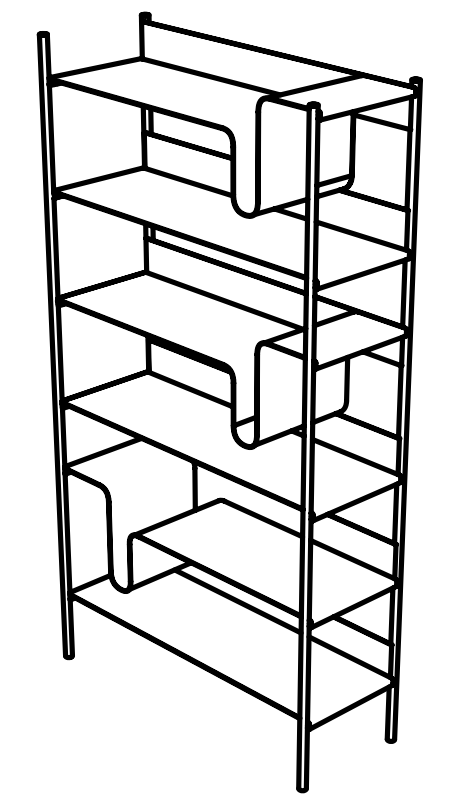

WAVE

Favaretto & Partners

true

The Wave series is the result of a gesture, a natural movement that gives birth to sinuous and minimal forms without neglecting the functionality of the object. It consists of wall shelves, free standing modular bookcases and practical tea tables. Wave is a complement made of metal sheets, the furniture elements are perfectly suited for public and private work environments, characterized by constantly changing working methods.

La serie Wave nasce da un gesto, un movimento naturale che dà vita a forme sinuose e minimali senza mai tralasciare la funzionalità dell'oggetto. Si compone di mensole a muro, librerie modulari "free standing" e pratici tea table. Completamente realizzati in lamiera di metallo, gli elementi d'arredo si adattano perfettamente ad ambienti di lavoro pubblici e privati, caratterizzati da modalità lavorative in continuo mutamento.

884
CIA IN ITALIA
CONVEGA

BELLA

GRUPPO MONDADORI

true

true

VARIANTS
Varianti

WA 7890
W78 · D32 · H90

WA 5812
W58 · D32 · H120

WA 9818
W98 · D32 · H180

WA SH58
W58 · D25 · H30

WA SH78
W78 · D25 · H30

WA T000
W90 · D30 · H40

Inspire. Create. Deliver.