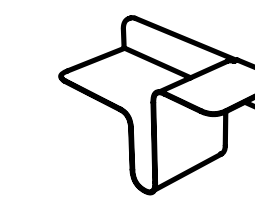

WAVE

Favaretto & Partners

true

The Wave series is the result of a gesture, a natural movement that gives birth to sinuous and minimal forms without neglecting the functionality of the object. It consists of wall shelves, free standing modular bookcases and practical tea tables. Wave is a complement made of metal sheets, the furniture elements are perfectly suited for public and private work environments, characterized by constantly changing working methods.

La serie Wave nasce da un gesto, un movimento naturale che dà vita a forme sinuose e minimali senza mai tralasciare la funzionalità dell'oggetto. Si compone di mensole a muro, librerie modulari "free standing" e pratici tea table. Completamente realizzati in lamiera di metallo, gli elementi d'arredo si adattano perfettamente ad ambienti di lavoro pubblici e privati, caratterizzati da modalità lavorative in continuo mutamento.

884
CIA IN ITALIA
CONVEGA

BELLA

GRUPPO MONDADORI

true

true

VARIANTS
Varianti

WA 7890
W78 · D32 · H90

WA 5812
W58 · D32 · H120

WA 9818
W98 · D32 · H180

WA SH58
W58 · D25 · H30

WA SH78
W78 · D25 · H30

WA T000
W90 · D30 · H40

Inspire. Create. Deliver.