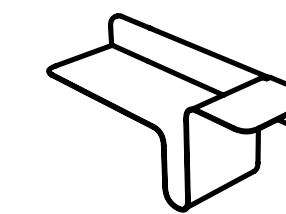

WAVE

Favaretto & Partners

true

The Wave series is the result of a gesture, a natural movement that gives birth to sinuous and minimal forms without neglecting the functionality of the object. It consists of wall shelves, free standing modular bookcases and practical tea tables. Wave is a complement made of metal sheets, the furniture elements are perfectly suited for public and private work environments, characterized by constantly changing working methods.

La serie Wave nasce da un gesto, un movimento naturale che dà vita a forme sinuose e minimali senza mai tralasciare la funzionalità dell'oggetto. Si compone di mensole a muro, librerie modulari "free standing" e pratici tea table. Completamente realizzati in lamiera di metallo, gli elementi d'arredo si adattano perfettamente ad ambienti di lavoro pubblici e privati, caratterizzati da modalità lavorative in continuo mutamento.

884
CIA IN ITALIA
CONVEGA

BELLA

GRUPPO MONDADORI

true

true

VARIANTS
Varianti

WA 7890
W78 · D32 · H90

WA 5812
W58 · D32 · H120

WA 9818
W98 · D32 · H180

WA SH58
W58 · D25 · H30

WA SH78
W78 · D25 · H30

WA T000
W90 · D30 · H40

Inspire. Create. Deliver.