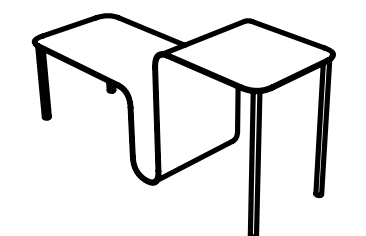

WAVE

Favaretto & Partners

true

The Wave series is the result of a gesture, a natural movement that gives birth to sinuous and minimal forms without neglecting the functionality of the object. It consists of wall shelves, free standing modular bookcases and practical tea tables. Wave is a complement made of metal sheets, the furniture elements are perfectly suited for public and private work environments, characterized by constantly changing working methods.

La serie Wave nasce da un gesto, un movimento naturale che dà vita a forme sinuose e minimali senza mai tralasciare la funzionalità dell'oggetto. Si compone di mensole a muro, librerie modulari "free standing" e pratici tea table. Completamente realizzati in lamiera di metallo, gli elementi d'arredo si adattano perfettamente ad ambienti di lavoro pubblici e privati, caratterizzati da modalità lavorative in continuo mutamento.

884
CIA IN ITALIA
CONVEGA

BELLA

GRUPPO MONDADORI

true

true

VARIANTS
Varianti

WA 7890
W78 · D32 · H90

WA 5812
W58 · D32 · H120

WA 9818
W98 · D32 · H180

WA SH58
W58 · D25 · H30

WA SH78
W78 · D25 · H30

WA T000
W90 · D30 · H40

Inspire. Create. Deliver.