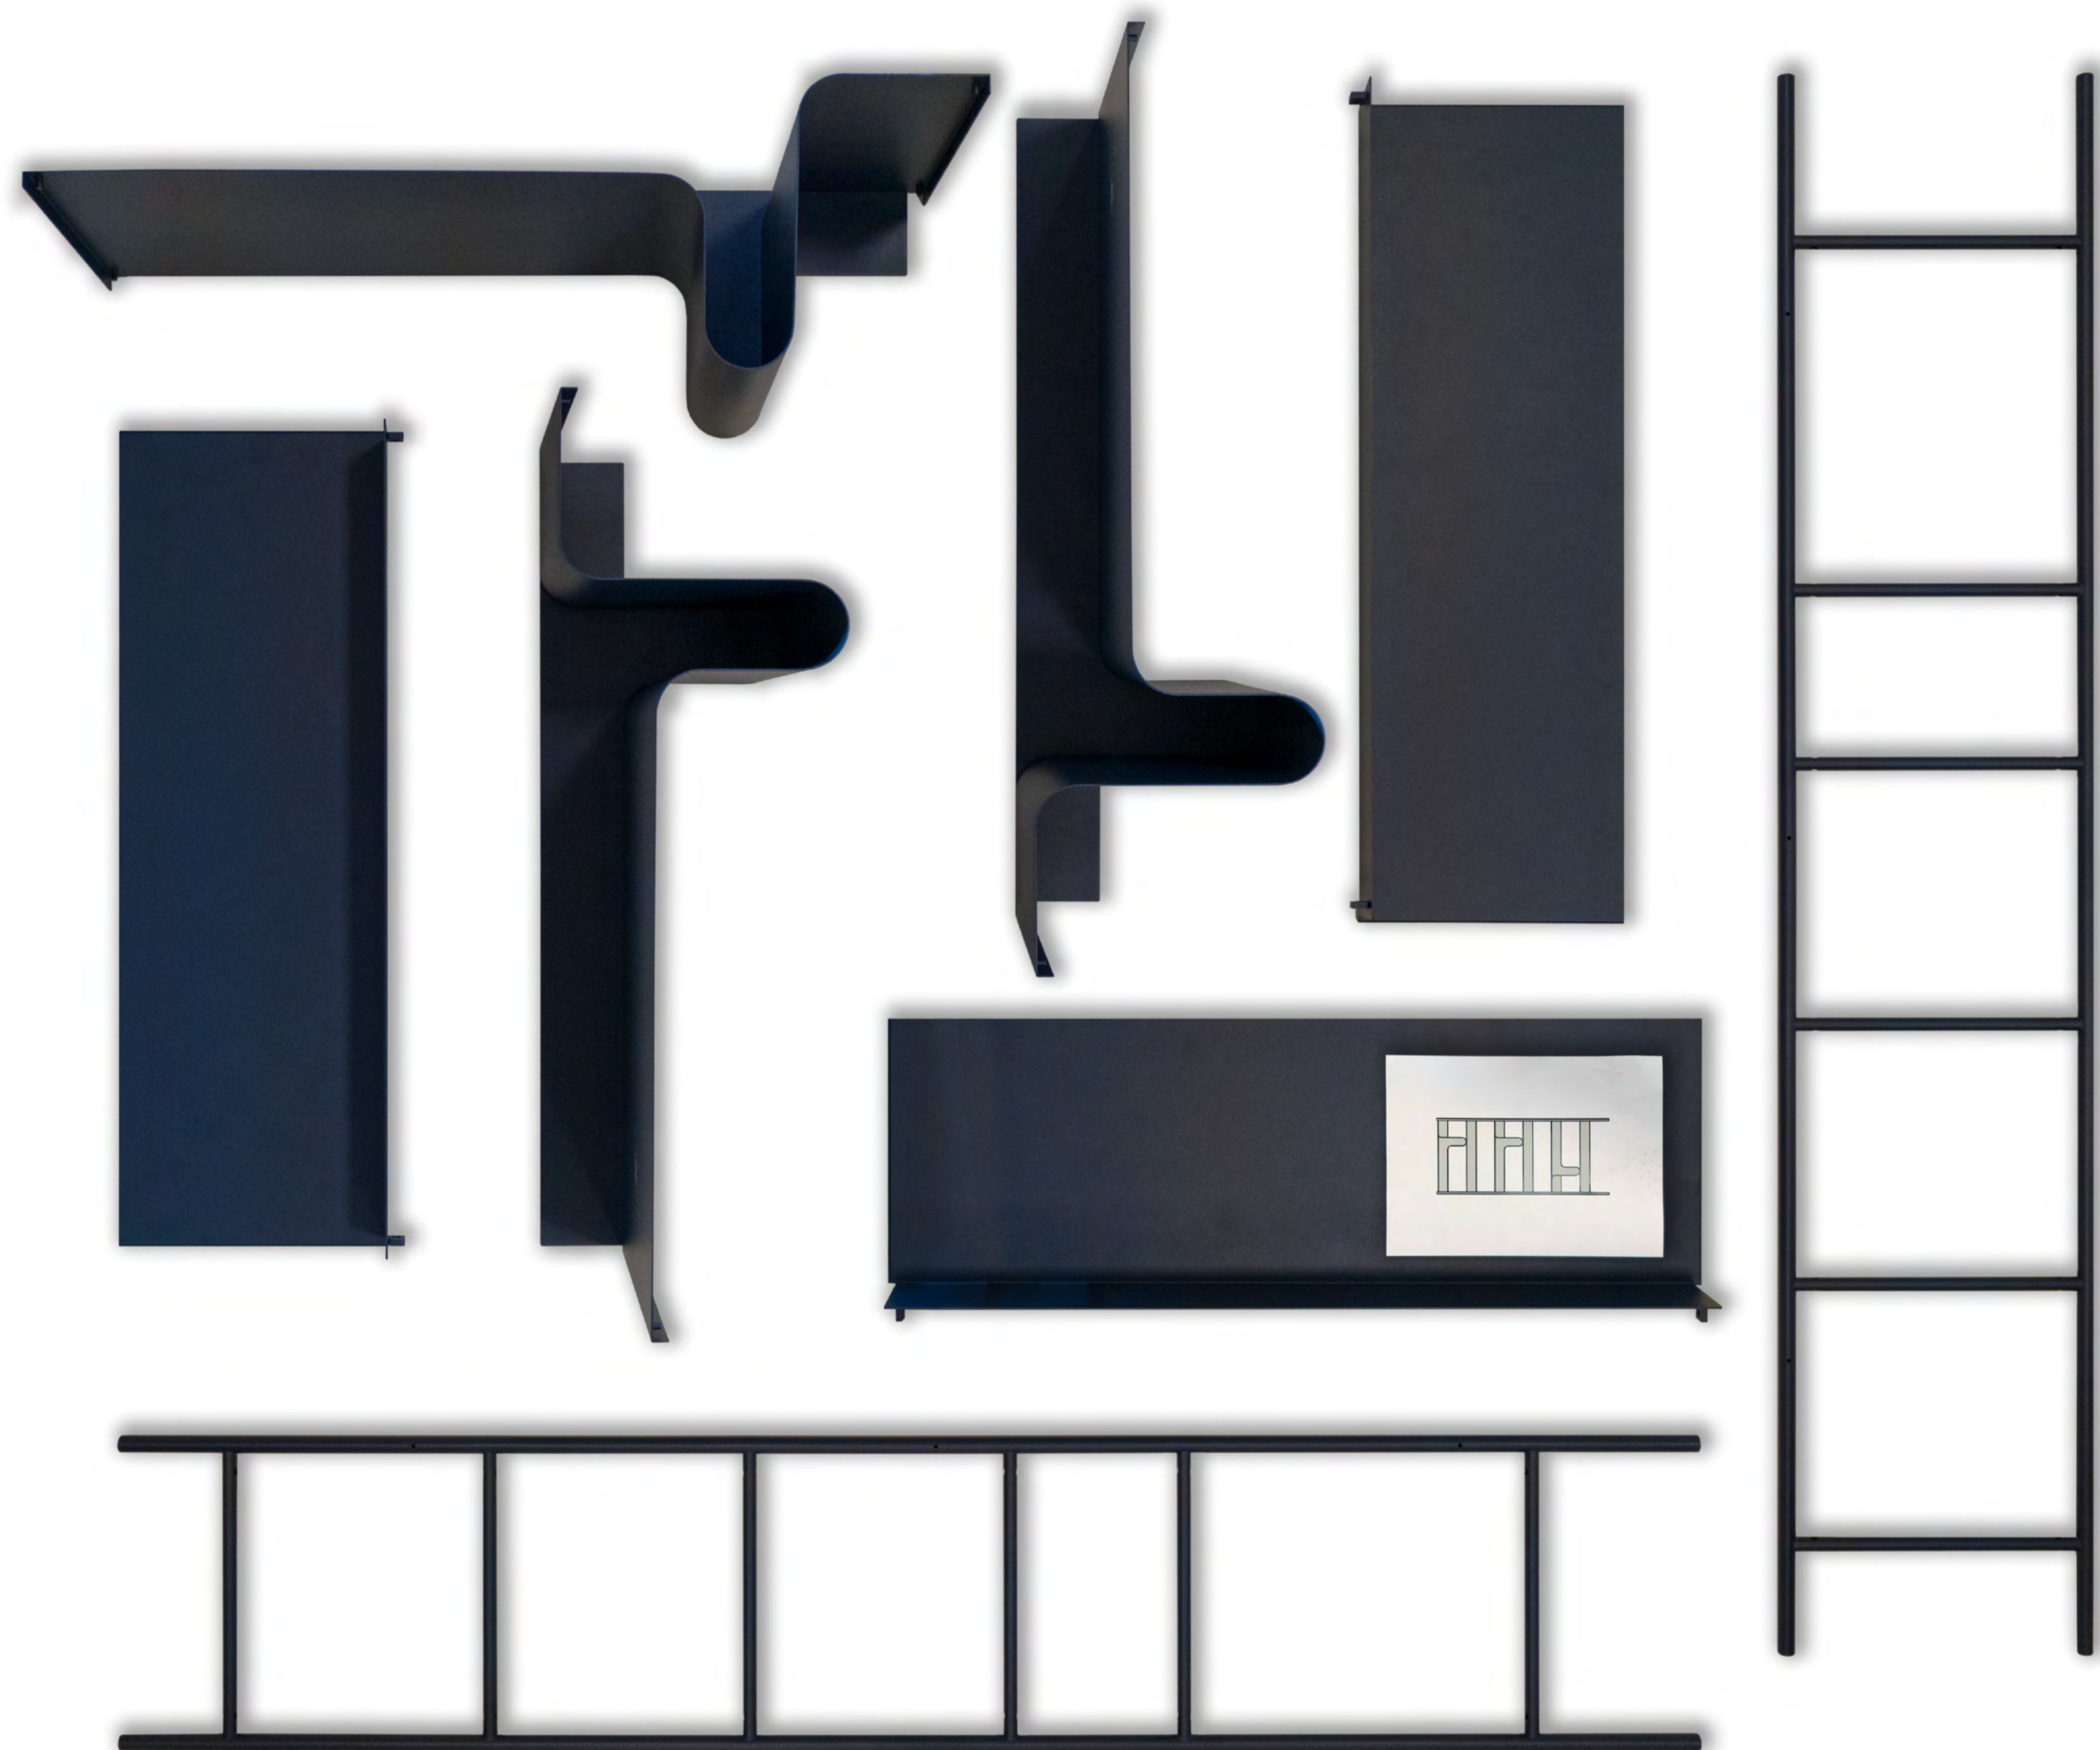

WAVE

Favaretto & Partners

true

The Wave series is the result of a gesture, a natural movement that gives birth to sinuous and minimal forms without neglecting the functionality of the object. It consists of wall shelves, free standing modular bookcases and practical tea tables. Wave is a complement made of metal sheets, the furniture elements are perfectly suited for public and private work environments, characterized by constantly changing working methods.

La serie Wave nasce da un gesto, un movimento naturale che dà vita a forme sinuose e minimali senza mai tralasciare la funzionalità dell'oggetto. Si compone di mensole a muro, librerie modulari "free standing" e pratici tea table. Completamente realizzati in lamiera di metallo, gli elementi d'arredo si adattano perfettamente ad ambienti di lavoro pubblici e privati, caratterizzati da modalità lavorative in continuo mutamento.

884
CIA IN ITALIA
CONVEGA

BELLA

GRUPPO MONDADORI

true

true

VARIANTS
Varianti

WA 7890
W78 · D32 · H90

WA 5812
W58 · D32 · H120

WA 9818
W98 · D32 · H180

WA SH58
W58 · D25 · H30

WA SH78
W78 · D25 · H30

WA T000
W90 · D30 · H40

Inspire. Create. Deliver.