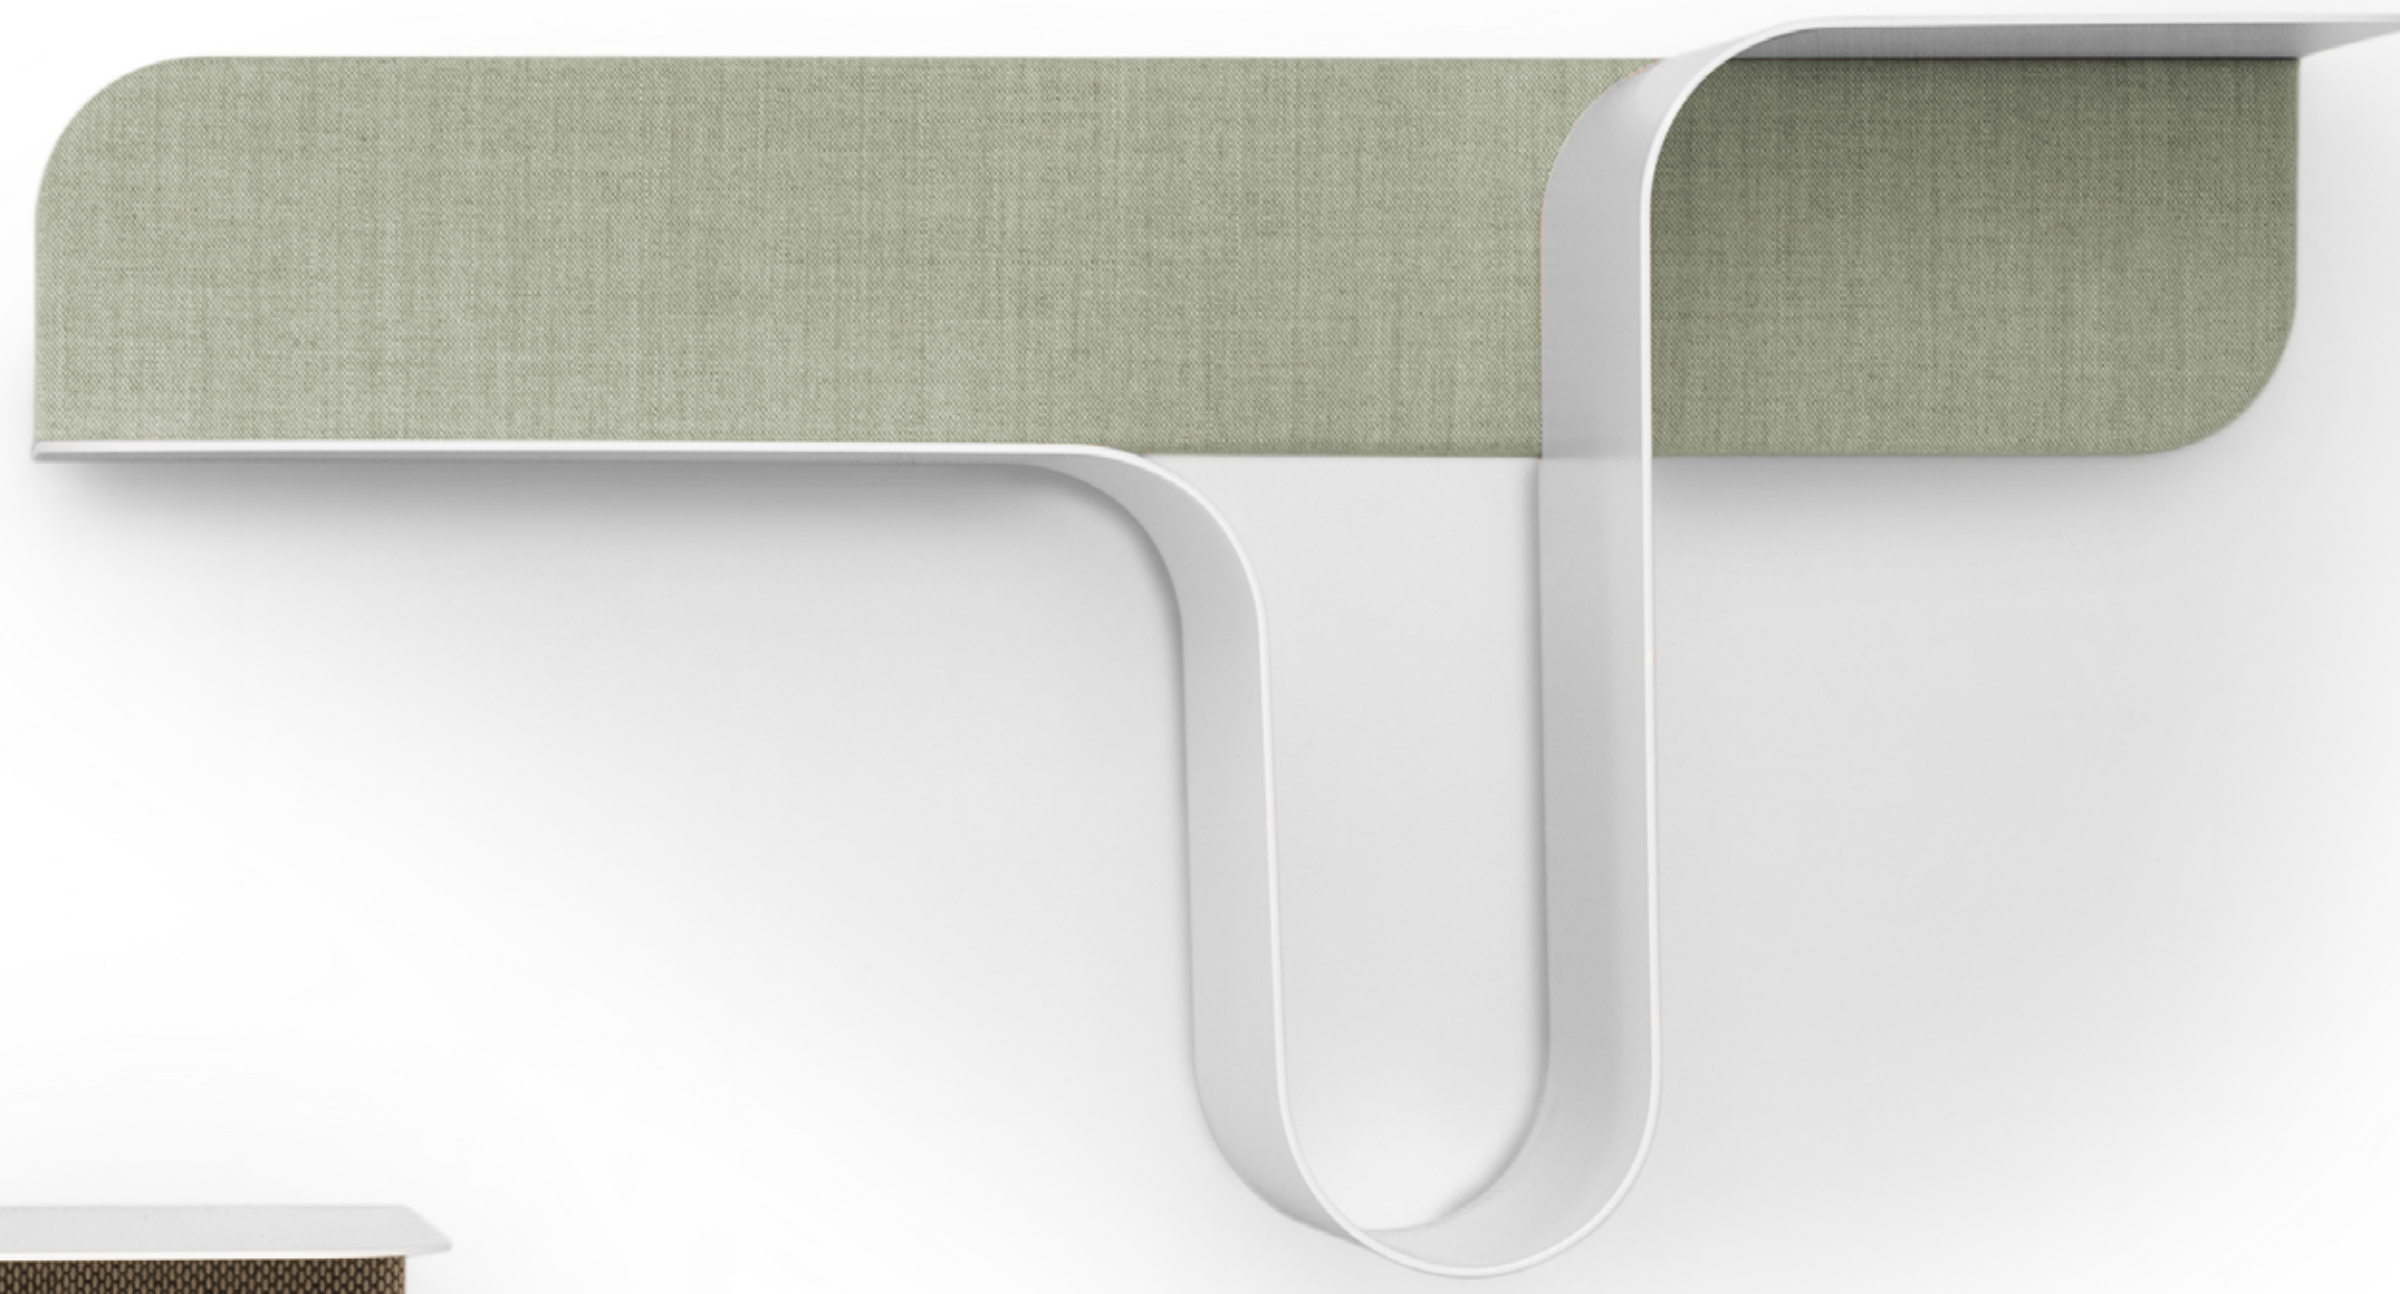

WAVE

Favaretto & Partners

true

The Wave series is the result of a gesture, a natural movement that gives birth to sinuous and minimal forms without neglecting the functionality of the object. It consists of wall shelves, free standing modular bookcases and practical tea tables. Wave is a complement made of metal sheets, the furniture elements are perfectly suited for public and private work environments, characterized by constantly changing working methods.

La serie Wave nasce da un gesto, un movimento naturale che dà vita a forme sinuose e minimali senza mai tralasciare la funzionalità dell'oggetto. Si compone di mensole a muro, librerie modulari "free standing" e pratici tea table. Completamente realizzati in lamiera di metallo, gli elementi d'arredo si adattano perfettamente ad ambienti di lavoro pubblici e privati, caratterizzati da modalità lavorative in continuo mutamento.