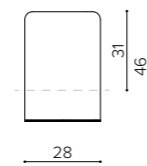

m 0,4 ☆ mq 0,74 📦 kg 1 🛠 mc 0,04

WI 30PC
central dividing panel for Wing tables width 300cm
pannello divisorio centrale per tavoli lunghi 300cm
panneau de séparation central pour
tables Wing longues 300cm