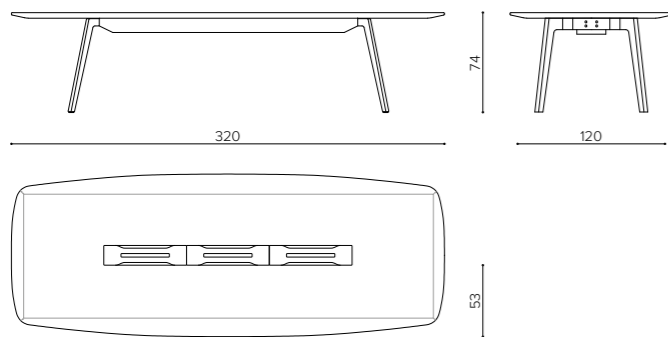

kg 60 mc 1,79

WI 320
table 320x120x74 cm
tavolo 320x120x74 cm
table 320x120x74 cm