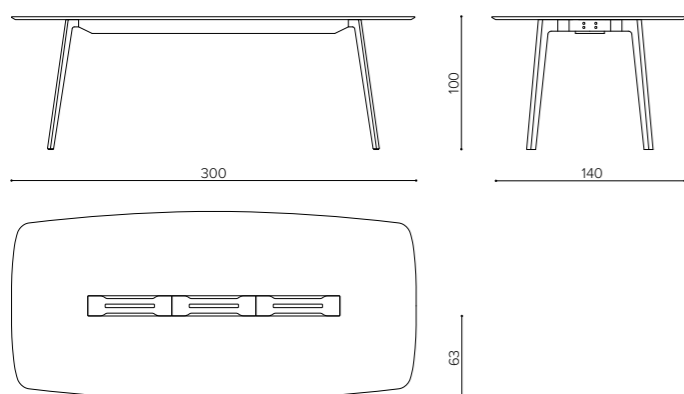

Piano laminato, gambe in legno massello di faggio
Plateau stratifiée, pieds en hêtre massif

HIGH WORKING TABLE

WI 180H
high table 180x110x100 cm
tavolo alto 180x110x100 cm
tavolo haute 180x110x100 cm

kg 60 mc 1,9

WI 240H
high table 240x120x100 cm
tavolo alto 240x120x100 cm
tavolo haute 240x120x100 cm

kg 72 mc 2,8

WI 300H
high table 300x140x100 cm
tavolo alto 300x140x100 cm
tavolo haute 300x140x100 cm

kg 126 mc 4,2