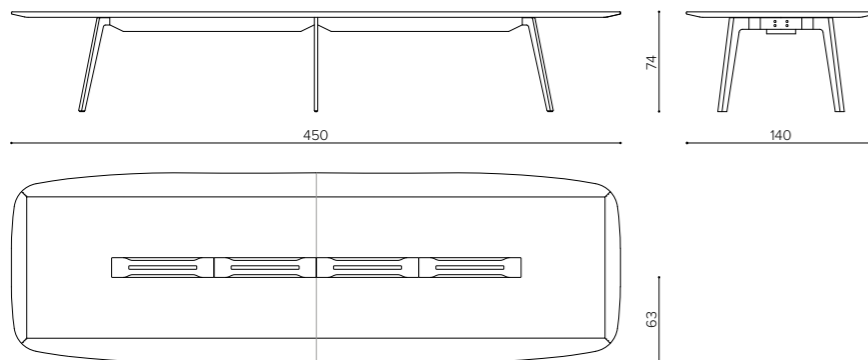

Table top installed on a steel beam fixed to solid wood legs or to steel legs.

Piano del tavolo montato su trave in acciaio fissata a gambe in legno massello o d'acciaio.
Plateau de table installé sur une poutre en acier fixée sur des pieds en bois massif ou en acier.

Custom sized tops are available on request.

Piani in dimensioni custom sono disponibili su richiesta.
Plateaux aux dimensions personnalisées sont disponibles sur demande.

MEETING

WI 220
table 220x110x74 cm
tavolo 220x110x74 cm
table 220x110x74 cm

kg 60 mc 1,79

WI 320
table 320x120x74 cm
tavolo 320x120x74 cm
table 320x120x74 cm

kg 72 mc 2,8

WI 450
table 450x140x74 cm
tavolo 450x140x74 cm
table 450x140x74 cm

kg 126 mc 4,6

HIGH MEETING

WI 220H
high table 220x110x100 cm
tavolo alto 220x110x100 cm
table haute 220x110x100 cm