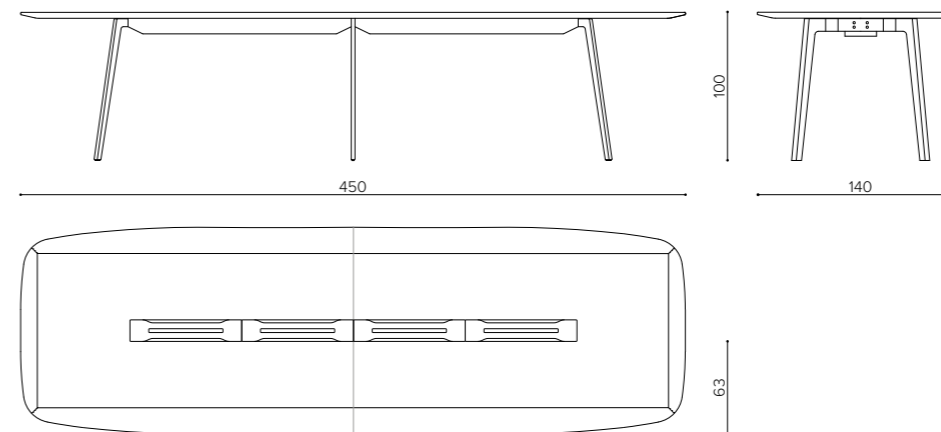

kg 72 mc 3,8

WI 450H
high table 450x140x100 cm
tavolo alto 450x140x100 cm
table haute 450x140x100 cm