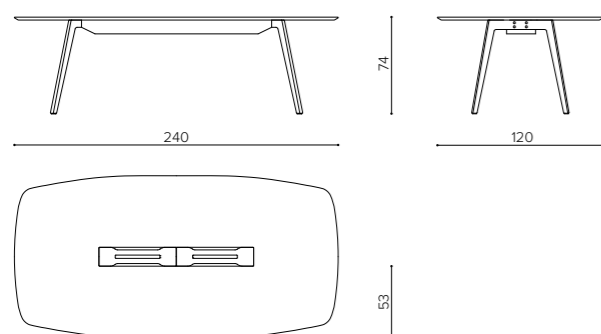

WI 240

Laminate top, solid beechwood legs - 240x120 cm

Piano laminato, gambe in legno massello di faggio
Plateau stratifiée, pieds en hêtre massif