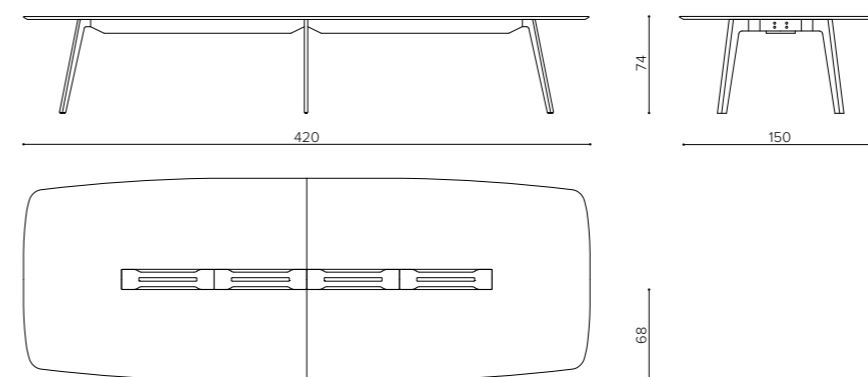

WI 420

Laminate top, solid beechwood legs - 420x150 cm

Piano laminato, gambe in legno massello di faggio
Plateau stratifiée, pieds en hêtre massif