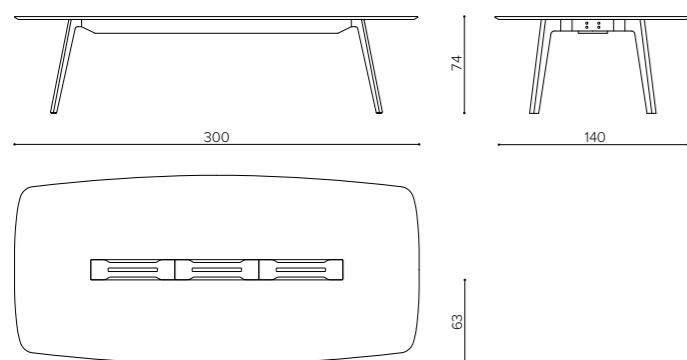

Piano laminato, gambe in legno massello di faggio
Plateau stratifiée, pieds en hêtre massif

kg 72 mc 2,1

WI 300

Laminate top, solid beechwood legs - 300x140 cm

Piano laminato, gambe in legno massello di faggio
Plateau stratifiée, pieds en hêtre massif