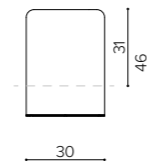

m 1,00 ☆ mq 1,65 📦 kg 2,7 🛠 mc 0,08

WI 22PC
central dividing panel for Wing tables width 220cm
pannello divisorio centrale per tavoli lunghi 220cm
panneau de séparation central pour
tables Wing longues 220cm