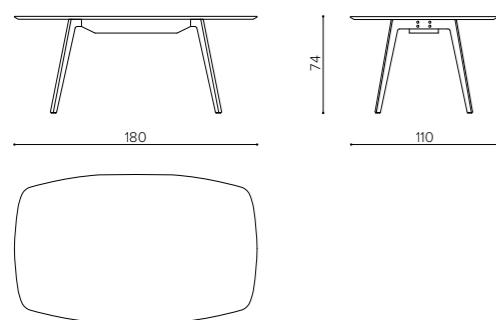

WORKING TABLE

WI 180

Laminate top, solid beechwood legs - 180x110 cm

Piano laminato, gambe in legno massello di faggio
Plateau stratifiée, pieds en hêtre massif