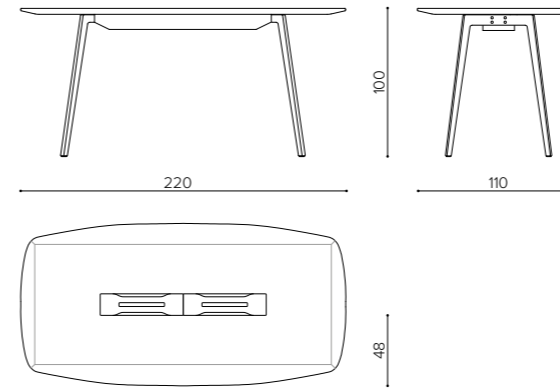

Custom sized tops are available on request.

Piani in dimensioni custom sono disponibili su richiesta.
Plateaux aux dimensions personnalisées sont disponibles sur demande.

MEETING

WI 220
table 220x110x74 cm
tavolo 220x110x74 cm
table 220x110x74 cm

kg 60 mc 1,79

WI 320
table 320x120x74 cm
tavolo 320x120x74 cm
table 320x120x74 cm

kg 72 mc 2,8

WI 450
table 450x140x74 cm
tavolo 450x140x74 cm
table 450x140x74 cm

kg 126 mc 4,6

HIGH MEETING

WI 220H
high table 220x110x100 cm
tavolo alto 220x110x100 cm
table haute 220x110x100 cm