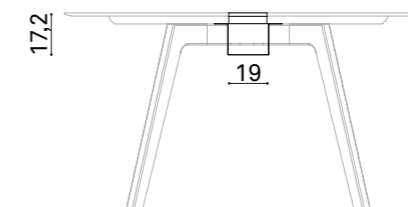

2x USB + 3 Unel

WI T00
cable management vertebra
vertebra passacavi
vertèbre de gestion des câbles

TOP OPTIONS

OPZIONI COPERCHI CANALE CENTRALE - OPTIONS DE COUVERTURE DU CANAL CENTRAL

shaped cover
coperchio sagomato
couvre-cable profilé

rectangular cover
coperchio rettangolare
couvre-cable rectangulaire

splitted cover
coperchio diviso
couvre-cable fendu

plain top
piano senza foro
plan sans trou

available for all tables
validi per tutti i tavoli - disponible pour toutes les tables

shaped cover provided as standard unless otherwise specified
coperchio sagomato fornito come standard se non diversamente specificato
couvre-cable profilé fourni en standard sauf indication contraire

CENTRAL CHANNEL DIMENSIONS

DIMENSIONI CANALE CENTRALE - DIMENSIONS DU CANAL CENTRAL

WOODEN TOP
PIANO IN LEGNO
PLATEAU EN BOIS

HPL TOP
PIANO IN HPL
PLATEAU EN HPL

PLYWOOD TOP
PIANO IN MULTISTRATO
PLATEAU EN CONTREPLAQUÉ

Inspire. Create. Deliver.