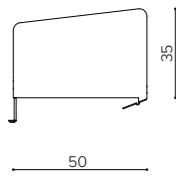

Piano laminato, gambe in legno massello di faggio
Plateau stratifiée, pieds en hêtre massif

HIGH WORKING TABLE

WI 180H
high table 180x110x100 cm
tavolo alto 180x110x100 cm
tavolo haute 180x110x100 cm

kg 60 mc 1,9

WI 240H
high table 240x120x100 cm
tavolo alto 240x120x100 cm
tavolo haute 240x120x100 cm

kg 72 mc 2,8

WI 300H
high table 300x140x100 cm
tavolo alto 300x140x100 cm
tavolo haute 300x140x100 cm

kg 126 mc 4,2

WI 420H
high table 420x150x100 cm
tavolo alto 420x150x100 cm
tavolo haute 420x150x100 cm

kg 140 mc 6,3

WI 500H
high table 500x150x100 cm
tavolo alto 500x150x100 cm
tavolo haute 500x150x100 cm

kg 155 mc 7,5

WI 22PL
side dividing panel for Wing tables depth 110cm
pannello divisorio laterale per tavoli profondi 110cm
panneau de séparation latéral pour
tables Wing profondeur 110cm

m 0,7 ☆ mq 1,19 📦 kg 1,8 🛠 mc 0,057