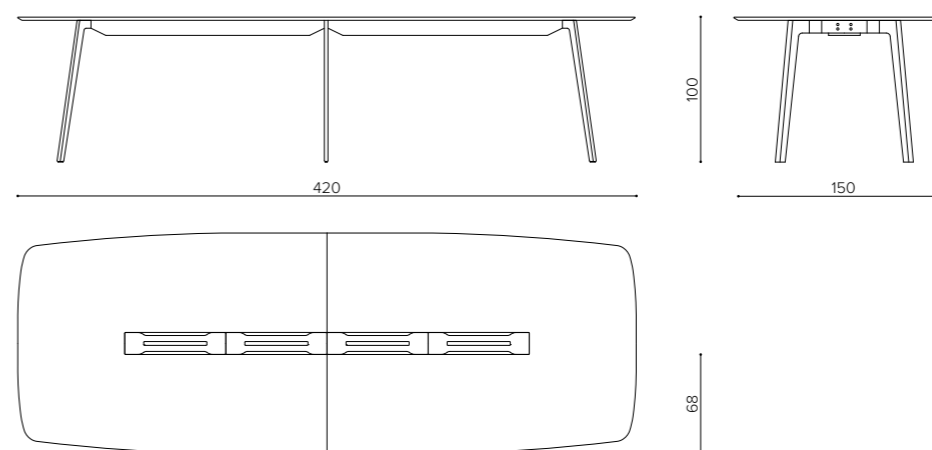

WI 240H
high table 240x120x100 cm
tavolo alto 240x120x100 cm
tavolo haute 240x120x100 cm

kg 72 mc 2,8

WI 300H
high table 300x140x100 cm
tavolo alto 300x140x100 cm
tavolo haute 300x140x100 cm

kg 126 mc 4,2

WI 420H
high table 420x150x100 cm
tavolo alto 420x150x100 cm
tavolo haute 420x150x100 cm

kg 140 mc 6,3

WI 500H
high table 500x150x100 cm
tavolo alto 500x150x100 cm
tavolo haute 500x150x100 cm

kg 155 mc 7,5