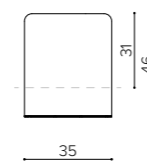

m 0,4 ☆ mq 0,74 📦 kg 1 🛠 mc 0,04

WI 32PC
central dividing panel for Wing tables width 320cm
pannello divisorio centrale per tavoli lunghi 320cm
panneau de séparation central pour
tables Wing longues 320cm