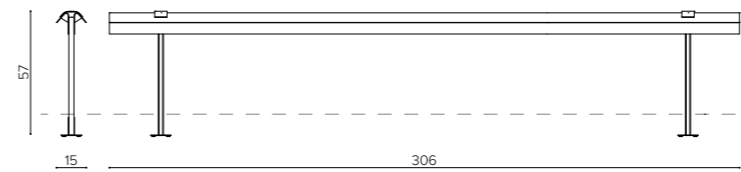

WI LB45
reading lamp for WI 450
lampada da lettura per WI 450
lampe de lecture pour WI 450

3000k led lamp, 2 mt. of cable, socket, on/off button
Lampada led da 3000k, 2 mt. di cavo, presa corrente, pulsante on/off
Lampe LED 3000k, 2 mt. de câble, prise de courant, bouton marche/arrêt