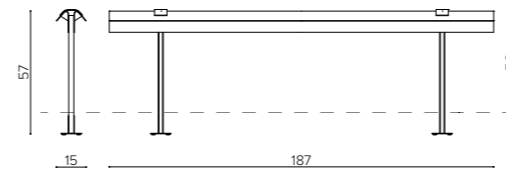

m 0,7 ☆ mq 1,2 📦 kg 2 🛠 mc 0,057

WI 45PL
side dividing panel for Wing tables depth 140cm
pannello divisorio laterale per tavoli profondi 140cm
panneau de séparation latéral pour
tables Wing profondeur 140cm

m 0,96 ☆ mq 1,6 📦 kg 2,5 🛠 mc 0,076

WI 50PL
side dividing panel for Wing tables depth 150cm
pannello divisorio laterale per tavoli profondi 150cm
panneau de séparation latéral pour
tables Wing profondeur 150cm

m 1,00 ☆ mq 1,65 📦 kg 2,7 🛠 mc 0,08

WI 22PC
central dividing panel for Wing tables width 220cm
pannello divisorio centrale per tavoli lunghi 220cm
panneau de séparation central pour
tables Wing longues 220cm

m 0,4 ☆ mq 0,74 📦 kg 1 🛠 mc 0,04

WI 30PC
central dividing panel for Wing tables width 300cm
pannello divisorio centrale per tavoli lunghi 300cm
panneau de séparation central pour
tables Wing longues 300cm

m 0,4 ☆ mq 0,74 📦 kg 1 🛠 mc 0,04

WI 32PC
central dividing panel for Wing tables width 320cm
pannello divisorio centrale per tavoli lunghi 320cm
panneau de séparation central pour
tables Wing longues 320cm

m 0,45 ☆ mq 0,8 📦 kg 1,2 🛠 mc 0,046

WI 45PC
central dividing panel for Wing tables width 450cm
pannello divisorio centrale per tavoli lunghi 450cm
panneau de séparation central pour
tables Wing longues 450cm

m 0,55 ☆ mq 0,93 📦 kg 1,5 🛠 mc 0,066

WI LB32
reading lamp for WI 320
lampada da lettura per WI 320
lampe de lecture pour WI 320