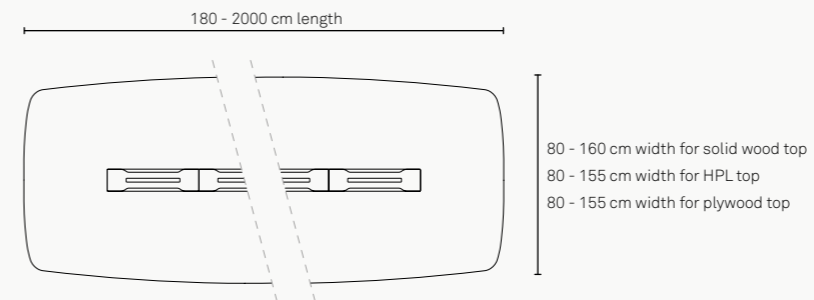

Custom sized tops are available on request.

Piani in dimensioni custom sono disponibili su richiesta.
Plateaux aux dimensions personnalisées sont disponibles sur demande.