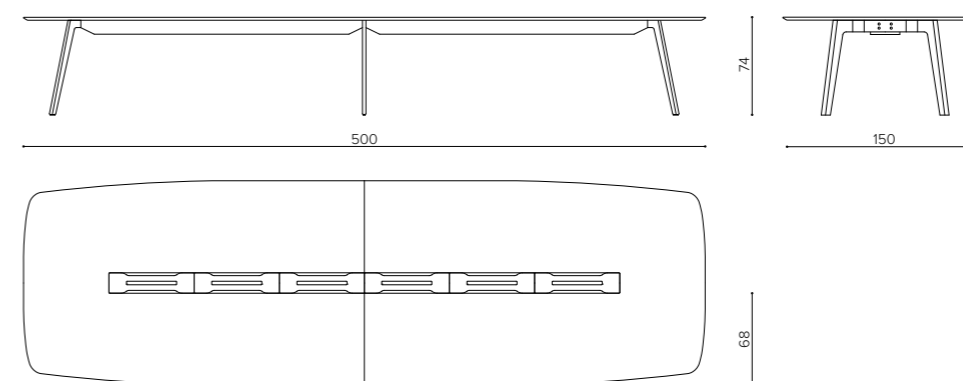

WI 500

Laminate top, solid beechwood legs - 500x150 cm

Piano laminato, gambe in legno massello di faggio
Plateau stratifiée, pieds en hêtre massif