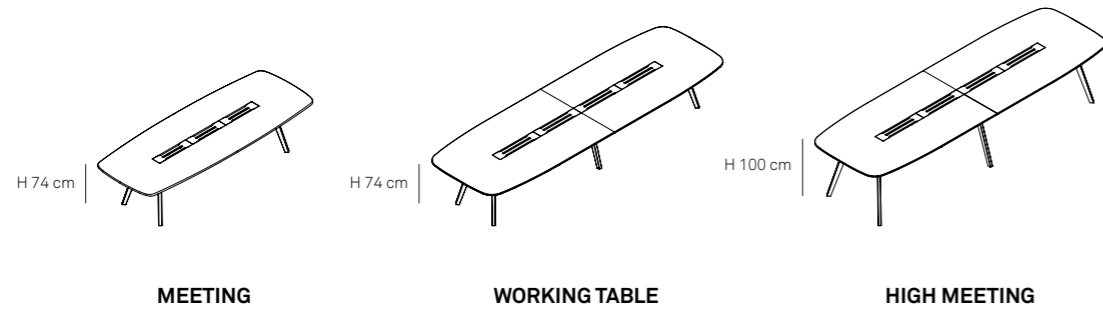

WING

Parisotto+Formenton

COLORS AND MATERIALS COLORI E MATERIALI - COULEURS ET MATÉRIAUX

TABLE TOP PIANO DEL TAVOLO - PLATEAU

WOODEN TOP PIANO IN LEGNO PLATEAU EN BOIS

- oakwood
  rovere - chêne
- walnut
  noce - noyer

FULL CORE WHITE HPL TOP PIANO IN HPL FULL CORE BIANCO HPL FULL CORE BLANC

- white
  bianco - blanc

BLACK/DECORATED HPL TOP PIANO IN HPL DECORATO/NERO PLATEAU EN HPL NOIR/DÉCORÉ

- natural oak 0125
- cognac oak 0048

PLYWOOD TOP PIANO IN MULTISTRATO PLATEAU EN CONTREPLAQUÉ

- white
  bianco - blanc
- Arpa 4520 oakwood

LEGS GAMBE - PIEDS

- oakwood
  rovere - chêne
- walnut
  noce - noyer
- beechwood
  faggio - hêtre
- steel
  acciaio - acier

BEAM TRAVE - POUTRE

- 9005
  black
- 9010
  white