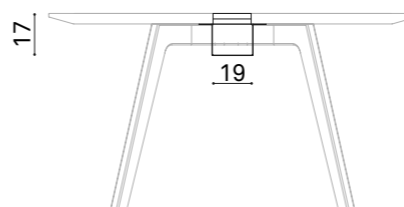

2x USB + 3 Unel

WI T00
cable management vertebra
vertebra passacavi
vertèbre de gestion des câbles

TOP OPTIONS

OPZIONI COPERCHI CANALE CENTRALE - OPTIONS DE COUVERTURE DU CANAL CENTRAL

shaped cover
coperchio sagomato
couvre-cable profilé

rectangular cover
coperchio rettangolare
couvre-cable rectangulaire

splitted cover
coperchio diviso
couvre-cable fendu

plain top
piano senza foro
plan sans trou

available for all tables
validi per tutti i tavoli - disponible pour toutes les tables

shaped cover provided as standard unless otherwise specified
coperchio sagomato fornito come standard se non diversamente specificato
couvre-cable profilé fourni en standard sauf indication contraire

CENTRAL CHANNEL DIMENSIONS

DIMENSIONI CANALE CENTRALE - DIMENSIONS DU CANAL CENTRAL

WOODEN TOP
PIANO IN LEGNO
PLATEAU EN BOIS

HPL TOP
PIANO IN HPL
PLATEAU EN HPL

PLYWOOD TOP
PIANO IN MULTISTRATO
PLATEAU EN CONTREPLAQUÉ

Inspire. Create. Deliver.