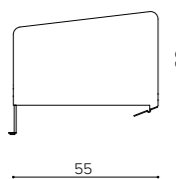

m 0,7 ☆ mq 1,19 📦 kg 1,8 🛠 mc 0,057

WI 32PL
side dividing panel for Wing tables depth 120cm
pannello divisorio laterale per tavoli profondi 120cm
panneau de séparation latéral pour
tables Wing profondeur 120cm