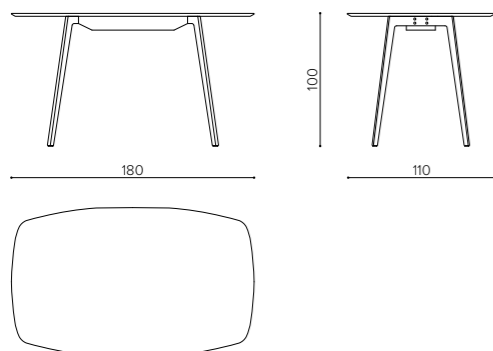

Piano laminato, gambe in legno massello di faggio
Plateau stratifiée, pieds en hêtre massif

kg 72 mc 2,1

WI 300

Laminate top, solid beechwood legs - 300x140 cm

Piano laminato, gambe in legno massello di faggio
Plateau stratifiée, pieds en hêtre massif

kg 126 mc 3,1

WI 420

Laminate top, solid beechwood legs - 420x150 cm

Piano laminato, gambe in legno massello di faggio
Plateau stratifiée, pieds en hêtre massif

kg 140 mc 4,9

WI 500

Laminate top, solid beechwood legs - 500x150 cm

Piano laminato, gambe in legno massello di faggio
Plateau stratifiée, pieds en hêtre massif

HIGH WORKING TABLE

WI 180H
high table 180x110x100 cm
tavolo alto 180x110x100 cm
tavolo haute 180x110x100 cm

kg 60 mc 1,9