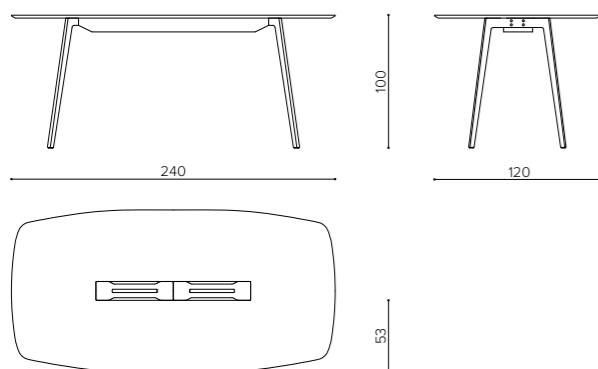

Piano laminato, gambe in legno massello di faggio
Plateau stratifiée, pieds en hêtre massif

HIGH WORKING TABLE

WI 180H
high table 180x110x100 cm
tavolo alto 180x110x100 cm
tavolo haute 180x110x100 cm

kg 60 mc 1,9

WI 240H
high table 240x120x100 cm
tavolo alto 240x120x100 cm
tavolo haute 240x120x100 cm

kg 72 mc 2,8

WI 300H
high table 300x140x100 cm
tavolo alto 300x140x100 cm
tavolo haute 300x140x100 cm

kg 126 mc 4,2