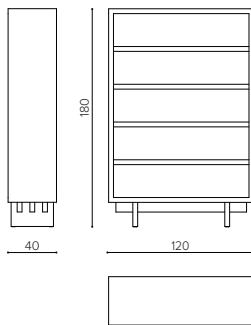

ES 320100
table 320x100x74cm
tavolo 320x100x74cm
table 320x100x74cm

kg 104 mc 0,256

ES 280100
table 280x100x74cm
tavolo 280x100x74cm
table 280x100x74cm

kg 94 mc 0,22

ES 250100
table 250x100x74cm
tavolo 250x100x74cm
table 250x100x74cm

kg 86 mc 0,2

ES 320120
table 320x120x74cm
tavolo 320x120x74cm
table 320x120x74cm

kg 120 mc 0,31

ES 280120
table 280x120x74cm
tavolo 280x120x74cm
table 280x120x74cm

kg 108 mc 0,27

ES 250120
table 250x120x74cm
tavolo 250x120x74cm
table 250x120x74cm

kg 100 mc 0,24

ES 220100
table 220x100x74cm
tavolo 220x100x74cm
table 220x100x74cm

kg 78 mc 0,17

ES 120180SH
bookshelf 120x40x180cm
libreria 120x40x180cm
étagère 120x40x180cm

kg 103 mc 0,86

ES 120180CA
cabinet 120x43x180cm
credenza 120x43x180cm
placard 120x43x180cm

kg 122 mc 0,93

ES 3535H44
coffee table/stool 35x35x44cm
tavolino/sgabello 35x35x44cm
table basse/tabouret 35x35x44cm

kg 8 mc 0,05

ES 12065H35
coffee table 120x65x35cm
tavolino 120x65x35cm
table basse 120x65x35cm