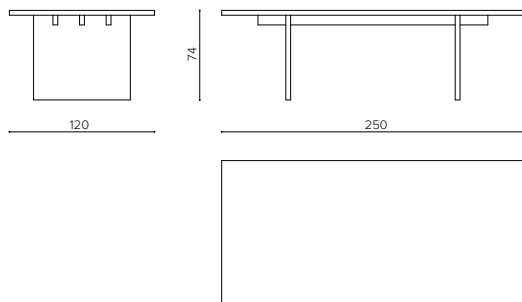

ES 320100
table 320x100x74cm
tavolo 320x100x74cm
table 320x100x74cm

kg 104 mc 0,256

ES 280100
table 280x100x74cm
tavolo 280x100x74cm
table 280x100x74cm

kg 94 mc 0,22

ES 250100
table 250x100x74cm
tavolo 250x100x74cm
table 250x100x74cm

kg 86 mc 0,2

ES 320120
table 320x120x74cm
tavolo 320x120x74cm
table 320x120x74cm

kg 120 mc 0,31

ES 280120
table 280x120x74cm
tavolo 280x120x74cm
table 280x120x74cm

kg 108 mc 0,27

ES 250120
table 250x120x74cm
tavolo 250x120x74cm
table 250x120x74cm

kg 100 mc 0,24

ES 220100
table 220x100x74cm
tavolo 220x100x74cm
table 220x100x74cm

kg 78 mc 0,17

ES 120180SH
bookshelf 120x40x180cm
libreria 120x40x180cm
étagère 120x40x180cm

kg 103 mc 0,86

ES 120180CA
cabinet 120x43x180cm
credenza 120x43x180cm
placard 120x43x180cm

kg 122 mc 0,93

ES 3535H44
coffee table/stool 35x35x44cm
tavolino/sgabello 35x35x44cm
table basse/tabouret 35x35x44cm

kg 8 mc 0,05

ES 12065H35
coffee table 120x65x35cm
tavolino 120x65x35cm
table basse 120x65x35cm