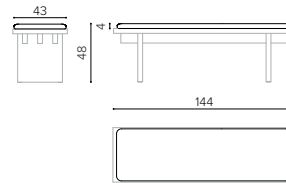

kg 122 mc 0,93

ES 3535H44
coffee table/stool 35x35x44cm
tavolino/sgabello 35x35x44cm
table basse/tabouret 35x35x44cm

kg 8 mc 0,05

ES 12065H35
coffee table 120x65x35cm
tavolino 120x65x35cm
table basse 120x65x35cm

credenza 200x43x75cm

placard 200x43x75cm

kg 81 mc 0,64

ES B12045
bench 120x45x45cm
panca 120x45x45cm
banc 120x45x45cm

kg 25 mc 0,06

ES C12045
bench cushion 120x45x45cm
cuscino per panca 120x45x45cm
coussin de banc 120x45x45cm

m 1,2 mq 2,1

ES B15045
bench 150x45x45cm
panca 150x45x45cm
banc 150x45x45cm

kg 29 mc 0,08

ES C15045
bench cushion 150x45x45cm
cuscino per panca 150x45x45cm
coussin de banc 150x45x45cm

m 1,5 mq 2,7

ES B18045
bench 180x45x45cm
panca 180x45x45cm
banc 180x45x45cm