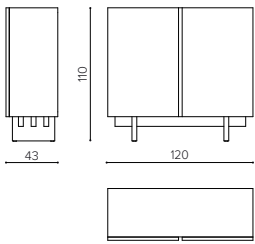

kg 86 mc 0,2

ES 320120
table 320x120x74cm
tavolo 320x120x74cm
table 320x120x74cm

kg 120 mc 0,31

ES 280120
table 280x120x74cm
tavolo 280x120x74cm
table 280x120x74cm

kg 108 mc 0,27

ES 250120
table 250x120x74cm
tavolo 250x120x74cm
table 250x120x74cm

kg 100 mc 0,24

ES 220100
table 220x100x74cm
tavolo 220x100x74cm
table 220x100x74cm

kg 78 mc 0,17

ES 120180SH
bookshelf 120x40x180cm
libreria 120x40x180cm
étagère 120x40x180cm

kg 103 mc 0,86

ES 120180CA
cabinet 120x43x180cm
credenza 120x43x180cm
placard 120x43x180cm

kg 122 mc 0,93

ES 3535H44
coffee table/stool 35x35x44cm
tavolino/sgabello 35x35x44cm
table basse/tabouret 35x35x44cm

kg 8 mc 0,05

ES 12065H35
coffee table 120x65x35cm
tavolino 120x65x35cm
table basse 120x65x35cm

kg 29 mc 0,09

ES 120110CA

cabinet 120x43x110cm

credenza 120x43x110cm

placard 120x43x110cm

kg 71 mc 0,57

ES 20075CA

cabinet 200x43x75cm