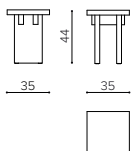

ES 320100
table 320x100x74cm
tavolo 320x100x74cm
table 320x100x74cm

kg 104 mc 0,256

ES 280100
table 280x100x74cm
tavolo 280x100x74cm
table 280x100x74cm

kg 94 mc 0,22

ES 250100
table 250x100x74cm
tavolo 250x100x74cm
table 250x100x74cm

kg 86 mc 0,2

ES 320120
table 320x120x74cm
tavolo 320x120x74cm
table 320x120x74cm

kg 120 mc 0,31

ES 280120
table 280x120x74cm
tavolo 280x120x74cm
table 280x120x74cm

kg 108 mc 0,27

ES 250120
table 250x120x74cm
tavolo 250x120x74cm
table 250x120x74cm

kg 100 mc 0,24

ES 220100
table 220x100x74cm
tavolo 220x100x74cm
table 220x100x74cm

kg 78 mc 0,17

ES 120180SH
bookshelf 120x40x180cm
libreria 120x40x180cm
étagère 120x40x180cm

kg 103 mc 0,86

ES 120180CA
cabinet 120x43x180cm
credenza 120x43x180cm
placard 120x43x180cm

kg 122 mc 0,93

ES 3535H44
coffee table/stool 35x35x44cm
tavolino/sgabello 35x35x44cm
table basse/tabouret 35x35x44cm

kg 8 mc 0,05

ES 12065H35
coffee table 120x65x35cm
tavolino 120x65x35cm
table basse 120x65x35cm