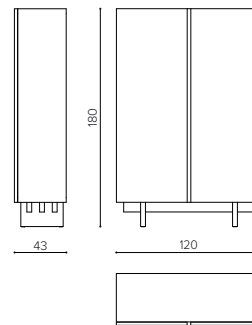

ES 320100
table 320x100x74cm
tavolo 320x100x74cm
table 320x100x74cm

kg 104 mc 0,256

ES 280100
table 280x100x74cm
tavolo 280x100x74cm
table 280x100x74cm

kg 94 mc 0,22

ES 250100
table 250x100x74cm
tavolo 250x100x74cm
table 250x100x74cm

kg 86 mc 0,2

ES 320120
table 320x120x74cm
tavolo 320x120x74cm
table 320x120x74cm

kg 120 mc 0,31

ES 280120
table 280x120x74cm
tavolo 280x120x74cm
table 280x120x74cm

kg 108 mc 0,27

ES 250120
table 250x120x74cm
tavolo 250x120x74cm
table 250x120x74cm

kg 100 mc 0,24

ES 220100
table 220x100x74cm
tavolo 220x100x74cm
table 220x100x74cm

kg 78 mc 0,17

ES 120180SH
bookshelf 120x40x180cm
libreria 120x40x180cm
étagère 120x40x180cm

kg 103 mc 0,86

ES 120180CA
cabinet 120x43x180cm
credenza 120x43x180cm
placard 120x43x180cm

kg 122 mc 0,93

ES 3535H44
coffee table/stool 35x35x44cm
tavolino/sgabello 35x35x44cm
table basse/tabouret 35x35x44cm

kg 8 mc 0,05

ES 12065H35
coffee table 120x65x35cm
tavolino 120x65x35cm
table basse 120x65x35cm