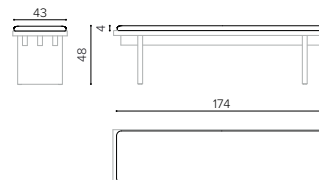

kg 34 mc 0,1

ES C18045
bench cushion 180x45x45cm
cuscino per panca 180x45x45cm
coussin de banc 180x45x45cm