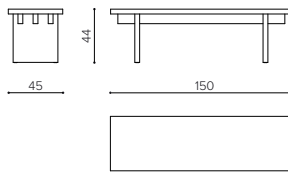

kg 122 mc 0,93

ES 3535H44
coffee table/stool 35x35x44cm
tavolino/sgabello 35x35x44cm
table basse/tabouret 35x35x44cm

kg 8 mc 0,05

ES 12065H35
coffee table 120x65x35cm
tavolino 120x65x35cm
table basse 120x65x35cm

credenza 200x43x75cm

placard 200x43x75cm

kg 81 mc 0,64

ES B12045
bench 120x45x45cm
panca 120x45x45cm
banc 120x45x45cm

kg 25 mc 0,06

ES C12045
bench cushion 120x45x45cm
cuscino per panca 120x45x45cm
coussin de banc 120x45x45cm

m 1,2 mq 2,1

ES B15045
bench 150x45x45cm
panca 150x45x45cm
banc 150x45x45cm

kg 29 mc 0,08

ES C15045
bench cushion 150x45x45cm
cuscino per panca 150x45x45cm
coussin de banc 150x45x45cm

m 1,5 mq 2,7

ES B18045
bench 180x45x45cm
panca 180x45x45cm
banc 180x45x45cm