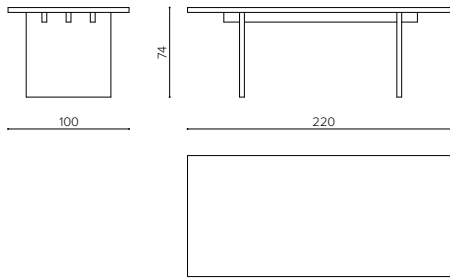

ES 320100
table 320x100x74cm
tavolo 320x100x74cm
table 320x100x74cm

kg 104 mc 0,256

ES 280100
table 280x100x74cm
tavolo 280x100x74cm
table 280x100x74cm

kg 94 mc 0,22

ES 250100
table 250x100x74cm
tavolo 250x100x74cm
table 250x100x74cm

kg 86 mc 0,2

ES 320120
table 320x120x74cm
tavolo 320x120x74cm
table 320x120x74cm

kg 120 mc 0,31

ES 280120
table 280x120x74cm
tavolo 280x120x74cm
table 280x120x74cm

kg 108 mc 0,27

ES 250120
table 250x120x74cm
tavolo 250x120x74cm
table 250x120x74cm

kg 100 mc 0,24

ES 220100
table 220x100x74cm
tavolo 220x100x74cm
table 220x100x74cm

kg 78 mc 0,17

ES 120180SH
bookshelf 120x40x180cm
libreria 120x40x180cm
étagère 120x40x180cm

kg 103 mc 0,86

ES 120180CA
cabinet 120x43x180cm
credenza 120x43x180cm
placard 120x43x180cm

kg 122 mc 0,93

ES 3535H44
coffee table/stool 35x35x44cm
tavolino/sgabello 35x35x44cm
table basse/tabouret 35x35x44cm

kg 8 mc 0,05

ES 12065H35
coffee table 120x65x35cm
tavolino 120x65x35cm
table basse 120x65x35cm