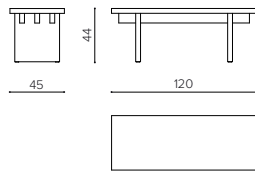

kg 122 mc 0,93

ES 3535H44
coffee table/stool 35x35x44cm
tavolino/sgabello 35x35x44cm
table basse/tabouret 35x35x44cm

kg 8 mc 0,05

ES 12065H35
coffee table 120x65x35cm
tavolino 120x65x35cm
table basse 120x65x35cm

kg 29 mc 0,09

ES 120110CA

cabinet 120x43x110cm

credenza 120x43x110cm

placard 120x43x110cm

kg 71 mc 0,57

ES 20075CA

cabinet 200x43x75cm

credenza 200x43x75cm

placard 200x43x75cm

kg 81 mc 0,64

ES B12045
bench 120x45x45cm
panca 120x45x45cm
banc 120x45x45cm

kg 25 mc 0,06

ES C12045
bench cushion 120x45x45cm
cuscino per panca 120x45x45cm
coussin de banc 120x45x45cm