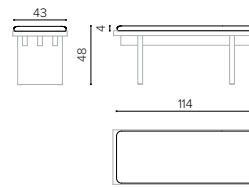

kg 122 mc 0,93

ES 3535H44
coffee table/stool 35x35x44cm
tavolino/sgabello 35x35x44cm
table basse/tabouret 35x35x44cm

kg 8 mc 0,05

ES 12065H35
coffee table 120x65x35cm
tavolino 120x65x35cm
table basse 120x65x35cm

credenza 200x43x75cm

placard 200x43x75cm

kg 81 mc 0,64

ES B12045
bench 120x45x45cm
panca 120x45x45cm
banc 120x45x45cm

kg 25 mc 0,06

ES C12045
bench cushion 120x45x45cm
cuscino per panca 120x45x45cm
coussin de banc 120x45x45cm

m 1,2 mq 2,1

ES B15045
bench 150x45x45cm
panca 150x45x45cm
banc 150x45x45cm

kg 29 mc 0,08

ES C15045
bench cushion 150x45x45cm
cuscino per panca 150x45x45cm
coussin de banc 150x45x45cm

m 1,5 mq 2,7

ES B18045
bench 180x45x45cm
panca 180x45x45cm
banc 180x45x45cm