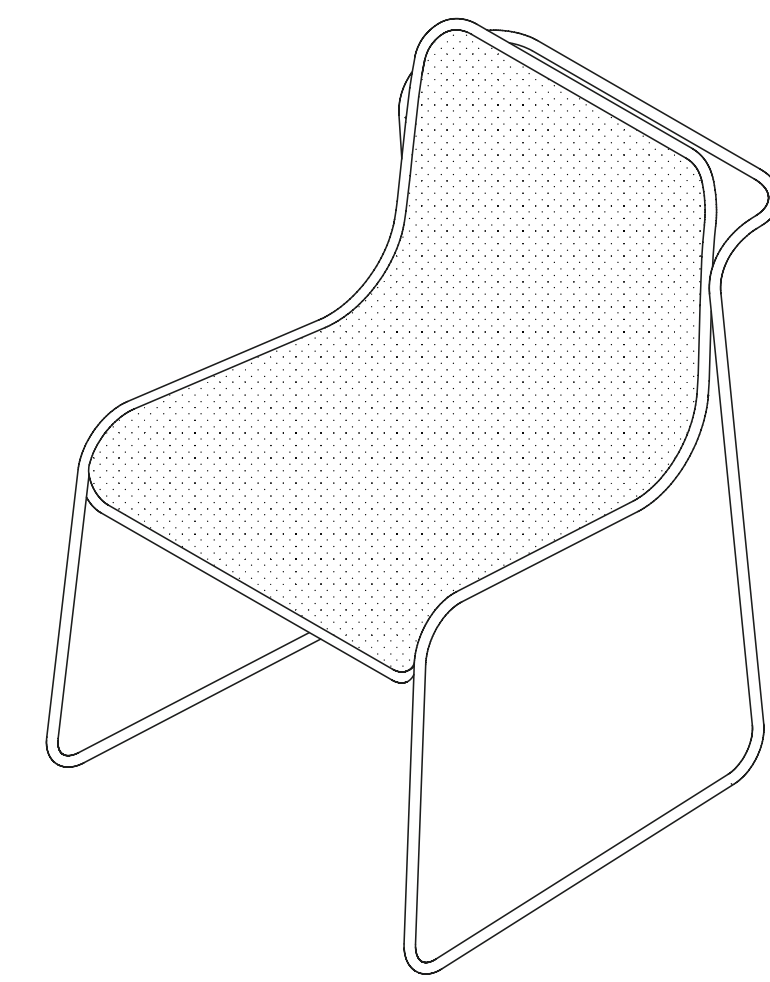

VARIANTS
Varianti

FL 1000
W54 · D63 · SH45 · TH76