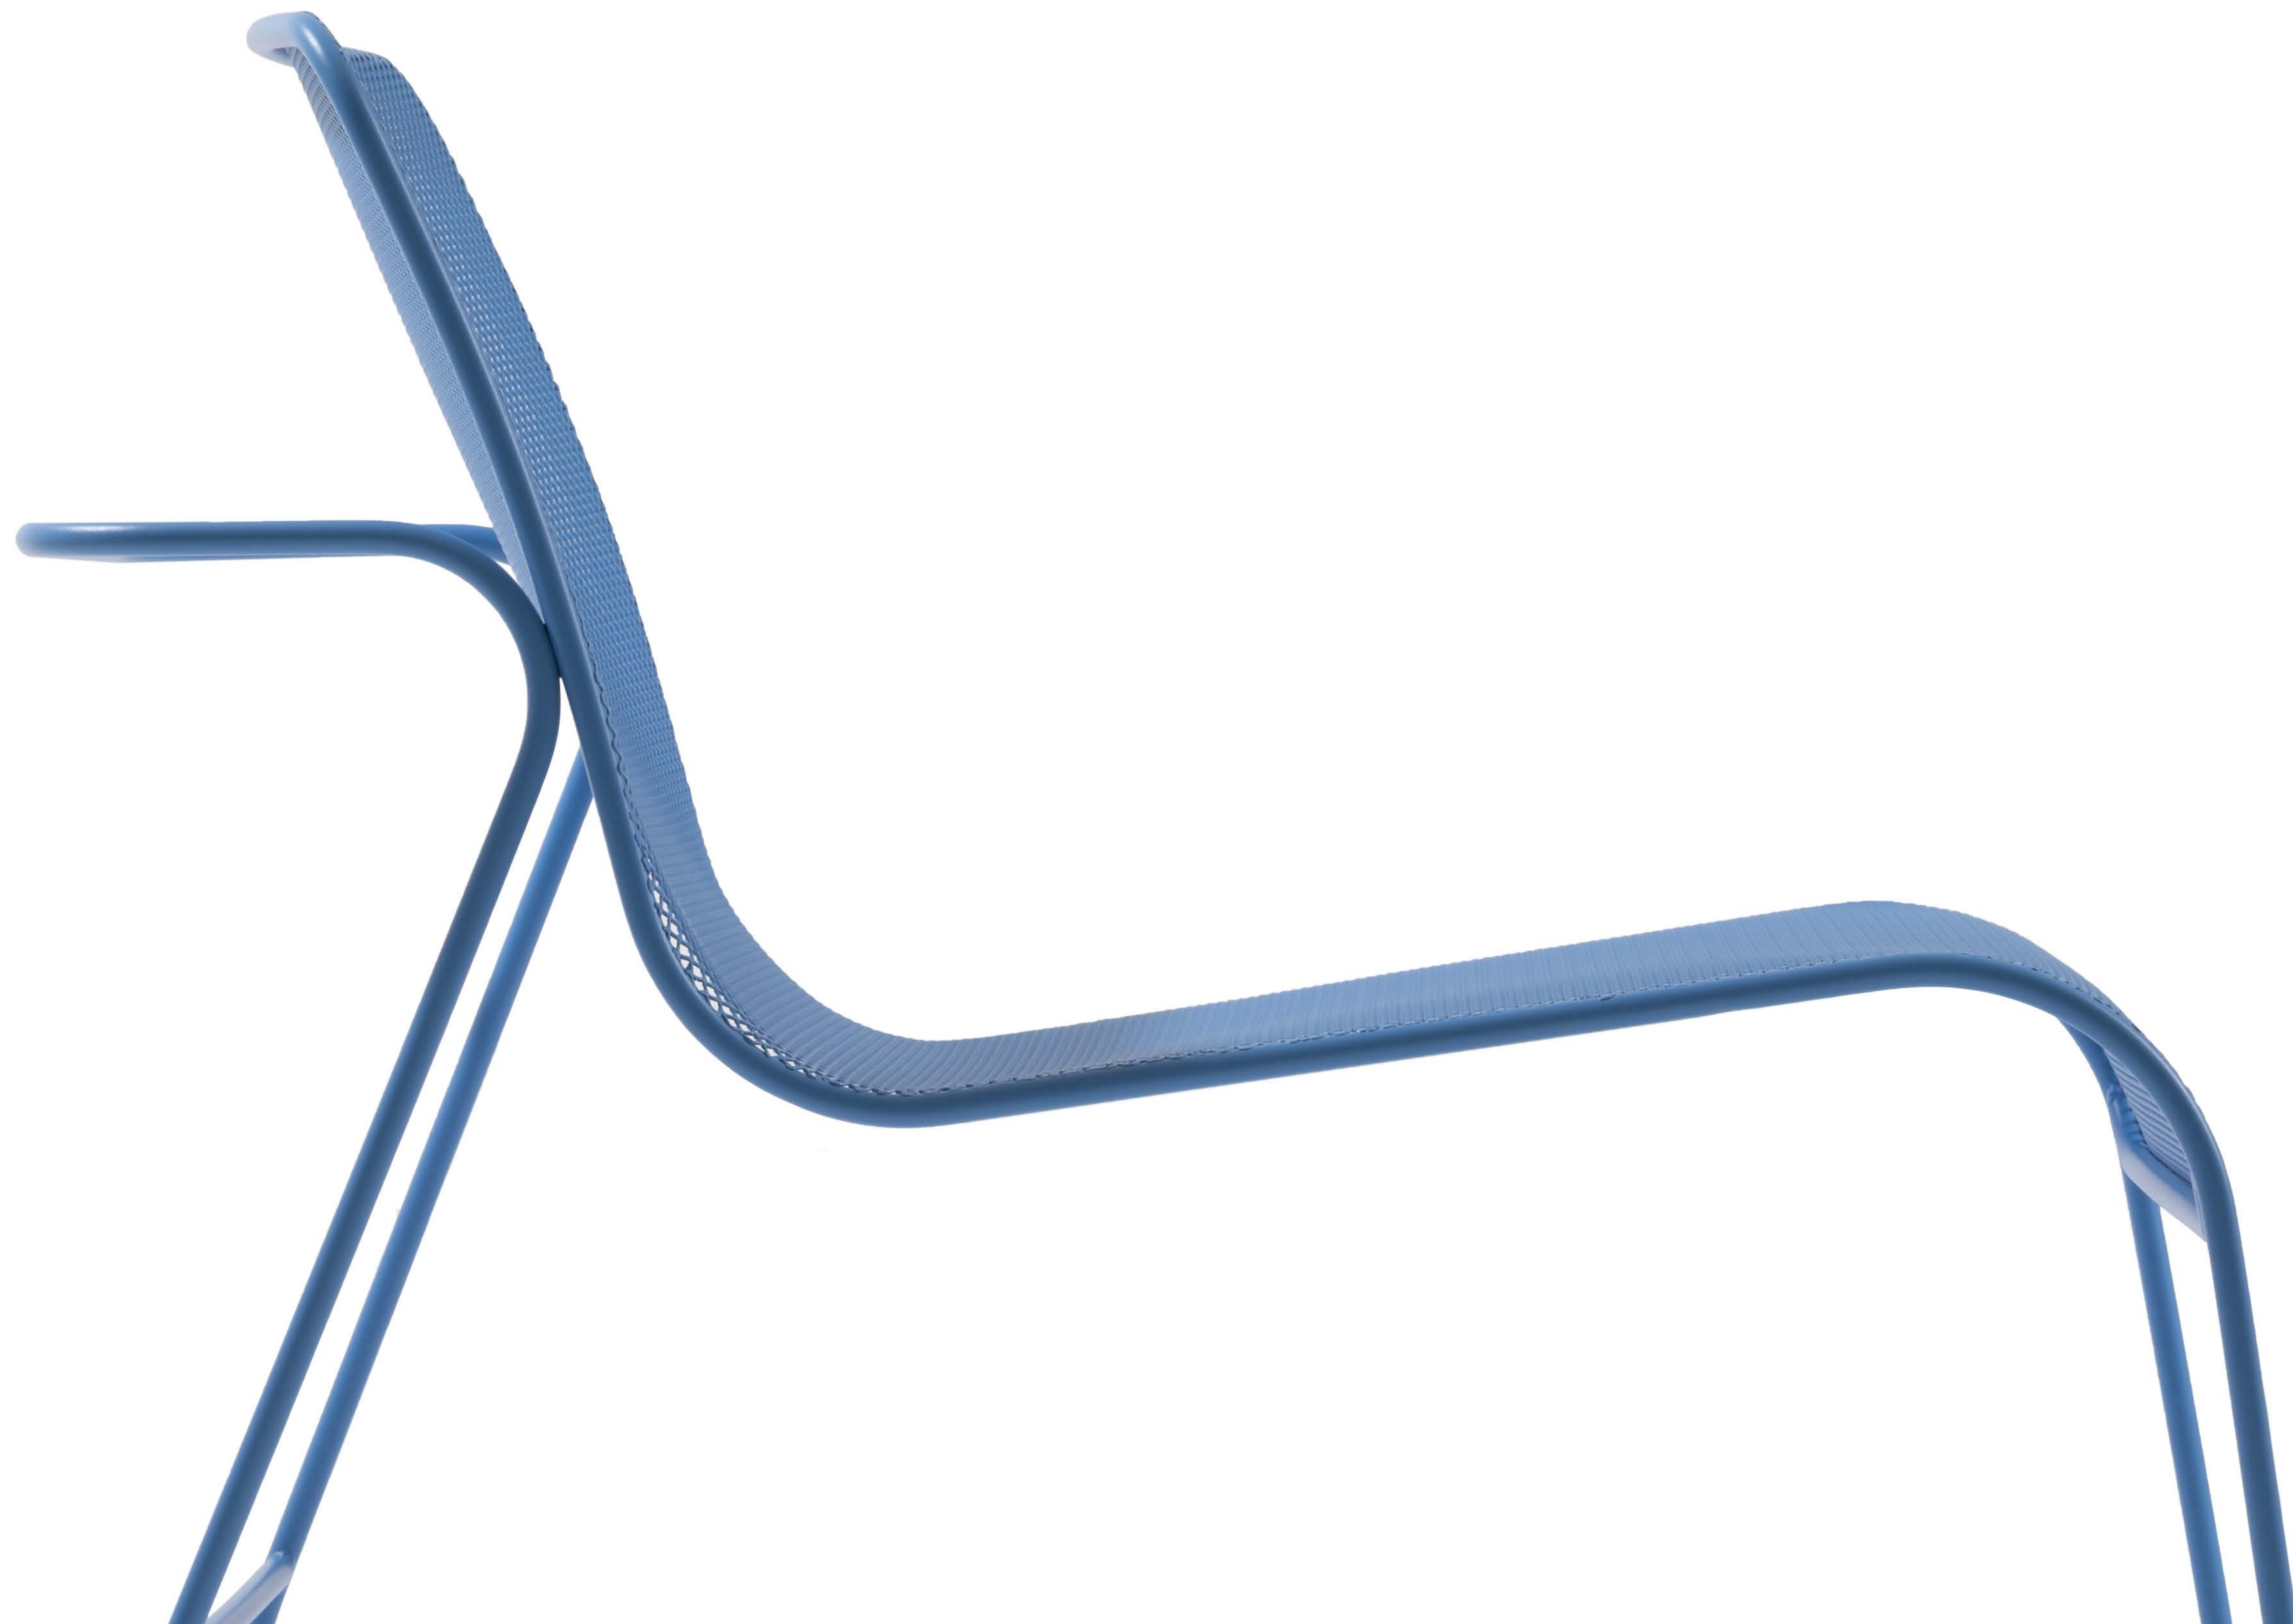

Flow Out

Defne Koz e Marco Susani

true

Born from a project by Defne Koz and Marco Susani, the design of this stool is shaped by a fluid and sinuous continuous line. Flow is a stool designed in three different heights to meet different ergonomic needs. On the backrest, the steel rod draws a handle that makes moving the seat quick and easy.

Nata da un disegno di Defne Koz e Marco Susani, la sagoma di questo sgabello è definita da una linea continua fluida e sinuosa. Flow è uno sgabello progettato in tre varianti di altezza per assecondare le diverse esigenze ergonomiche. Sullo schienale il tondino di acciaio disegna una maniglia che rende lo spostamento della seduta facile e veloce.

true

true

true

VARIANTS
Varianti

FL 1000
W54 · D63 · SH45 · TH76

FL 1000
W72 · D90 · SH40 · TH72

true

True Design s.r.l.