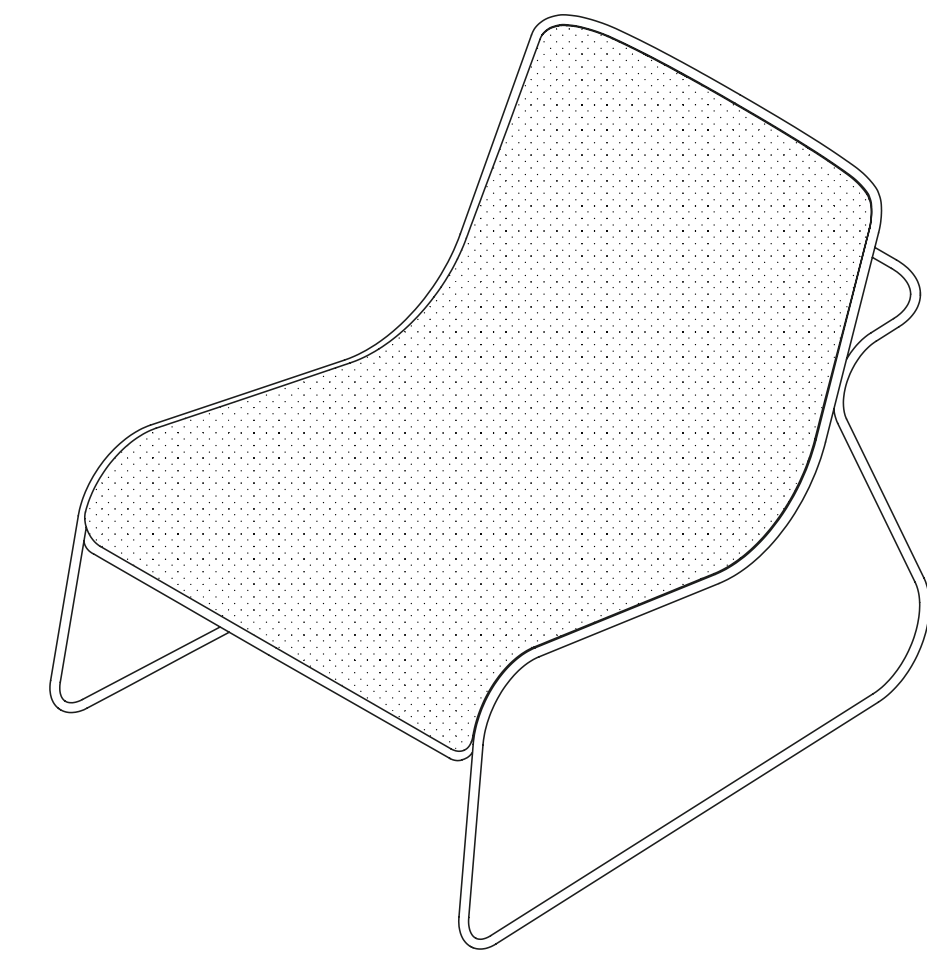

FL 1000
W72 · D90 · SH40 · TH72