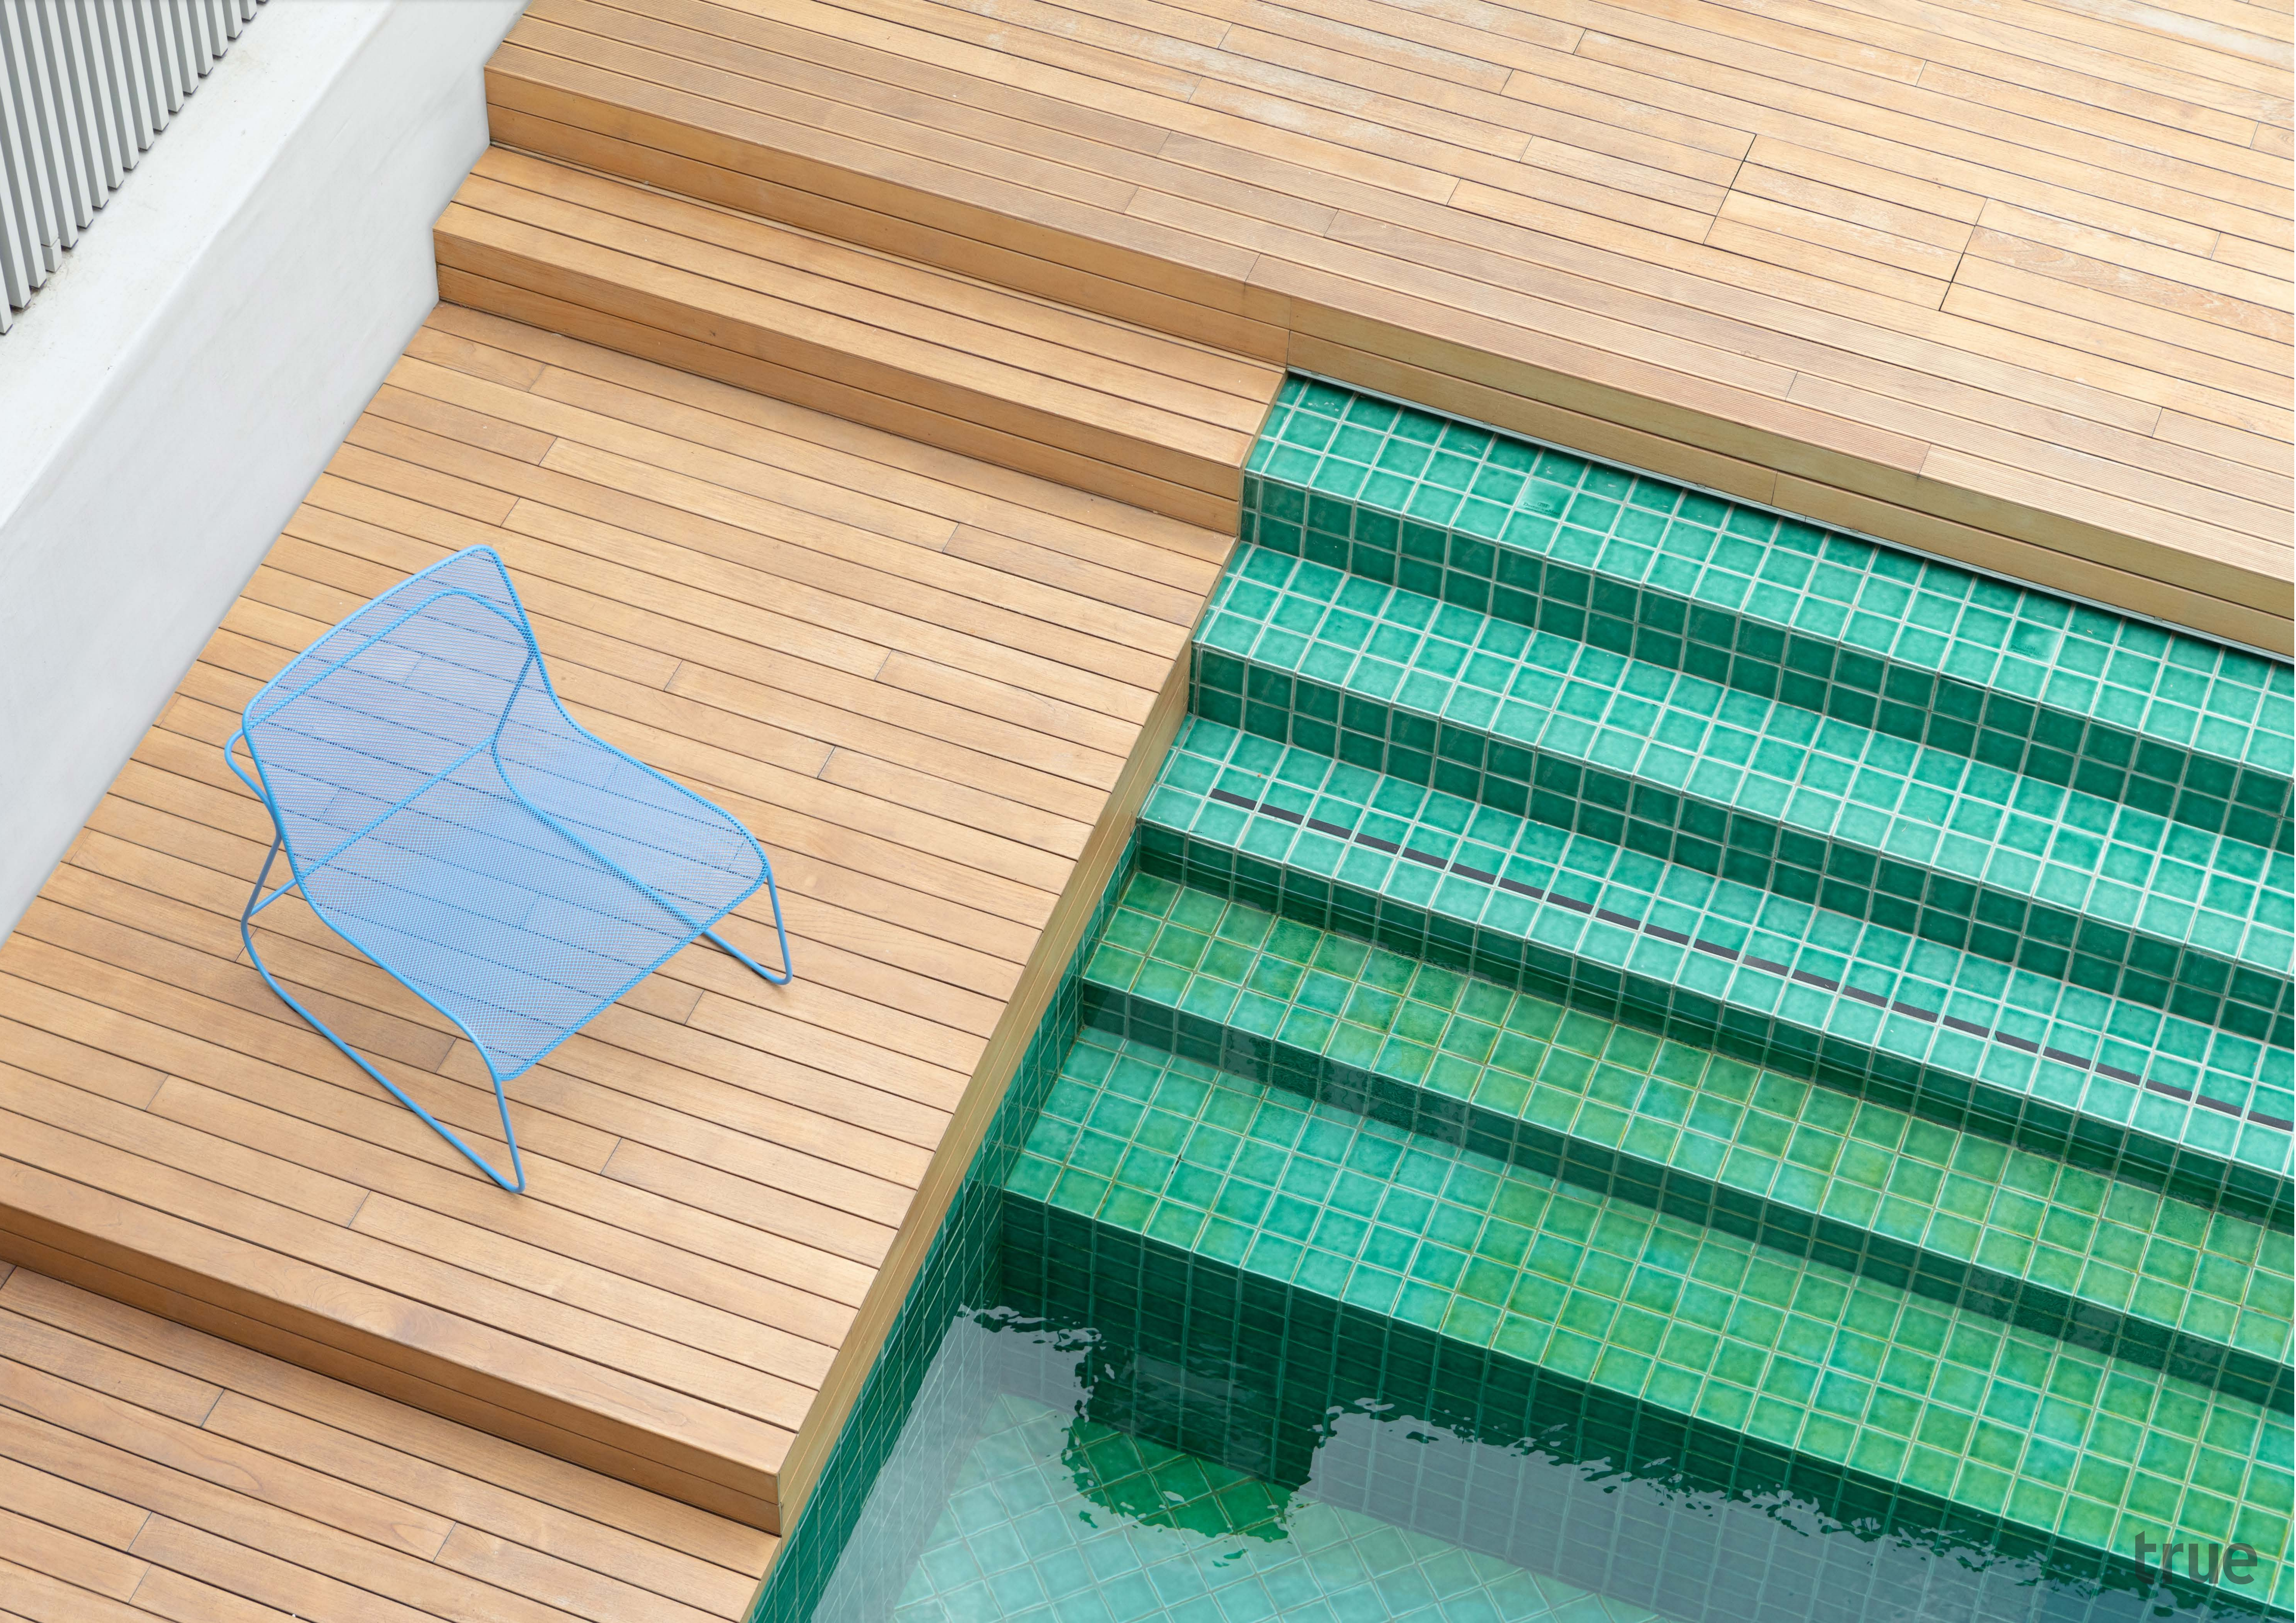

Flow Out

Defne Koz e Marco Susani

true

Born from a project by Defne Koz and Marco Susani, the design of this stool is shaped by a fluid and sinuous continuous line. Flow is a stool designed in three different heights to meet different ergonomic needs. On the backrest, the steel rod draws a handle that makes moving the seat quick and easy.

Nata da un disegno di Defne Koz e Marco Susani, la sagoma di questo sgabello è definita da una linea continua fluida e sinuosa. Flow è uno sgabello progettato in tre varianti di altezza per assecondare le diverse esigenze ergonomiche. Sullo schienale il tondino di acciaio disegna una maniglia che rende lo spostamento della seduta facile e veloce.

true

true

true

VARIANTS
Varianti

FL 1000
W54 · D63 · SH45 · TH76

FL 1000
W72 · D90 · SH40 · TH72

true

True Design s.r.l.