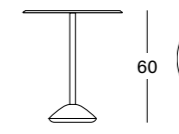

Color Plan

Baba Side-Table and Baba Table

TOP

Wood

Metal

FRAME

Metal

BASE

Concrete

Overview

Baba High & Side-Table and Baba Table

Baba Side-Table

Baba Table

Dimensions

Baba High & Side-Table and Baba Table

Baba Side-Table

107

— 40 —

70

40

55

60

40

— 26 —

Baba Table

74

— 50 —

120