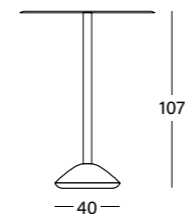

Black

Overview

Baba High & Side-Table and Baba Table

Baba Side-Table

Side-table H. 107 cm

Side-table H. 60 cm

Side-table H. 40 cm

Baba Table

Table H. 74 cm

Dimensions

Baba High & Side-Table and Baba Table

Baba Side-Table

107

— 40 —

70

40