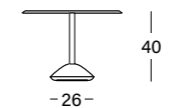

Black

Overview

Baba High & Side-Table and Baba Table

Baba Side-Table

Side-table H. 107 cm

Side-table H. 60 cm

Side-table H. 40 cm

Baba Table

Table H. 74 cm

Dimensions

Baba High & Side-Table and Baba Table

Baba Side-Table

107

— 40 —

70

40