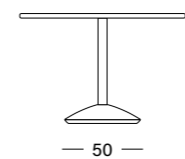

Black

Overview

Baba High & Side-Table and Baba Table

Baba Side-Table

Side-table H. 107 cm

Side-table H. 60 cm

Side-table H. 40 cm

Baba Table

Table H. 74 cm

Dimensions

Baba High & Side-Table and Baba Table

Baba Side-Table

107

— 40 —

70

40

55

60

40

— 26 —

Baba Table

74

— 50 —

120