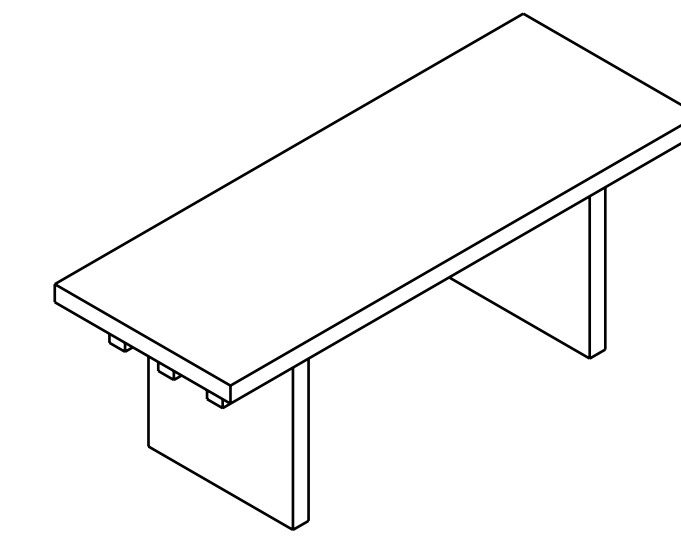

Una famiglia di arredi in legno firmata da Norm Architects che trae ispirazione dalla natura stessa della materia lignea. Tavolo, panche, coffee table e mobili contenitori declinano l'austerità e la forza espresse dal legno divenendo oggetti versatili e ideali tanto per gli spazi domestici che per quelli di lavoro. Il design a incastro di tavolo, panca e sgabello rappresenta l'elemento distintivo di tutta la collezione: un prodotto funzionale, ma soprattutto unico, grazie alla perpendicolarità delle linee che si intersecano.

## VARIANTS

Varianti

**ES 3535H44**  
W35 · D35 · H44

**ES 12065H35**  
W120 · D65 · H35

**ES 120180SH**  
W120 · D40 · H180

**ES 20075CA**  
W200 · D43 · H75

**ES 220100**  
W220 · D110 · H74

Inspire. Create. Deliver.