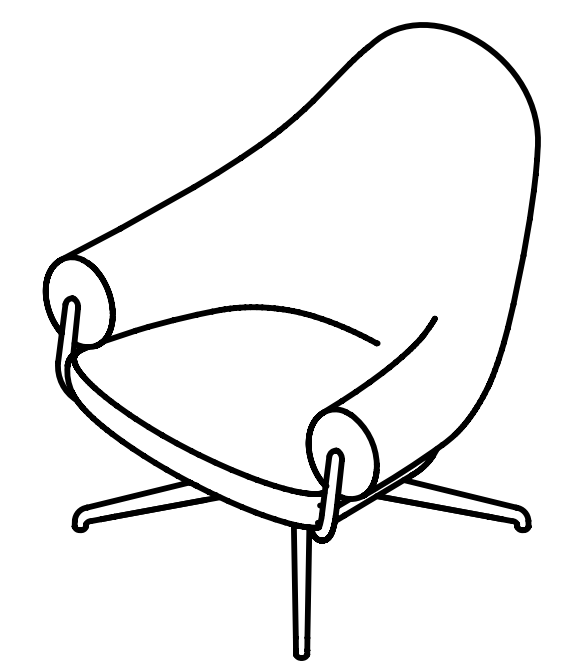

# Fender

Favaretto & Partners

**true**

A family of sofas and armchairs, for lounges and tables, developed around an iconic and recognizable element: the armrest.

In addition to the seat, the ergonomics, the comfort, the highly distinctive element of this collection lies in a detail that becomes an object, an accessory that turns into an integral part of the whole: the place where the arm usually rests becomes an additional seat and support, a comfortable support to use the armchair in a more dynamic and informal way. The connection between the vertical frame and the armrest is a distinctive sign of the product itself, making it recognizable and providing it with a strong personality thanks to the will of the designer, Francesco Favaretto, to emphasize this detail to almost exasperating and making it become an object itself.

Una famiglia di divani e poltroncine, da lounge e da tavolo, nata attorno ad un elemento iconico e riconoscibile: il bracciolo.

Oltre alla seduta, all'ergonomia, alla comodità, l'elemento fortemente distintivo di questa collezione sta in un dettaglio che si fa oggetto, in un accessorio che diventa parte integrante del tutto: il posto in cui solitamente si appoggia passivamente il braccio diviene in realtà una seduta e un sostegno aggiuntivo, un cilindro confortevole su cui sostare per usare la poltrona in modo più dinamico e meno formale.

L'innesto tra la struttura verticale e il bracciolo è un segno distintivo del prodotto stesso, rendendolo riconoscibile e dandogli una forte identità grazie alla volontà del progettista, Francesco Favaretto, di ingigantire questo dettaglio, fino ad esasperarlo e a farlo diventare esso stesso un oggetto.

VARIANTS  
Varianti

**FD 8094**  
W84 · D84 · H108

**FD 8090**  
W84 · D84 · H108

**FD 8098**  
W84 · D84 · H108

**FD 7094**  
W84 · D84 · H82

**FD 7090**  
W84 · D84 · H82

**FD 7098**  
W84 · D84 · H82

**FD 4096R**  
W70 · D70 · H80