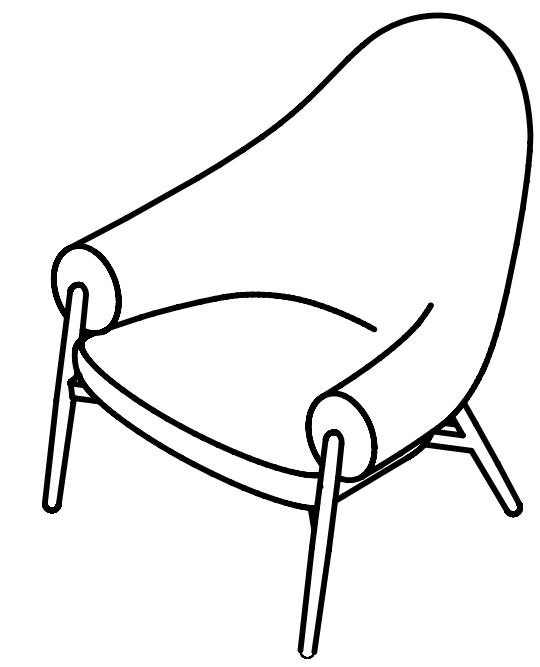

# Fender

Favaretto & Partners

**true**

A family of sofas and armchairs, for lounges and tables, developed around an iconic and recognizable element: the armrest.

In addition to the seat, the ergonomics, the comfort, the highly distinctive element of this collection lies in a detail that becomes an object, an accessory that turns into an integral part of the whole: the place where the arm usually rests becomes an additional seat and support, a comfortable support to use the armchair in a more dynamic and informal way. The connection between the vertical frame and the armrest is a distinctive sign of the product itself, making it recognizable and providing it with a strong personality thanks to the will of the designer, Francesco Favaretto, to emphasize this detail to almost exasperating and making it become an object itself.

Una famiglia di divani e poltroncine, da lounge e da tavolo, nata attorno ad un elemento iconico e riconoscibile: il bracciolo.

Oltre alla seduta, all'ergonomia, alla comodità, l'elemento fortemente distintivo di questa collezione sta in un dettaglio che si fa oggetto, in un accessorio che diventa parte integrante del tutto: il posto in cui solitamente si appoggia passivamente il braccio diviene in realtà una seduta e un sostegno aggiuntivo, un cilindro confortevole su cui sostare per usare la poltrona in modo più dinamico e meno formale.

L'innesto tra la struttura verticale e il bracciolo è un segno distintivo del prodotto stesso, rendendolo riconoscibile e dandogli una forte identità grazie alla volontà del progettista, Francesco Favaretto, di ingigantire questo dettaglio, fino ad esasperarlo e a farlo diventare esso stesso un oggetto.

VARIANTS  
Varianti

**FD 8094**  
W84 · D84 · H108

**FD 8090**  
W84 · D84 · H108

**FD 8098**  
W84 · D84 · H108

**FD 7094**  
W84 · D84 · H82

**FD 7090**  
W84 · D84 · H82

**FD 7098**  
W84 · D84 · H82

**FD 4096R**  
W70 · D70 · H80