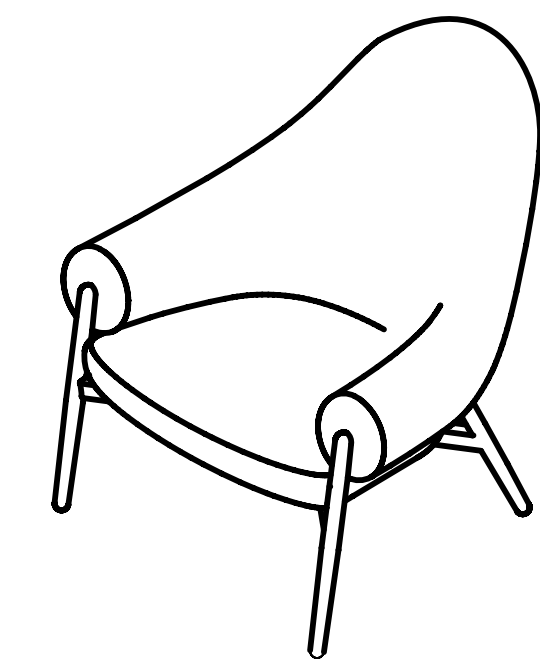

FD 7090
W84 · D84 · H82