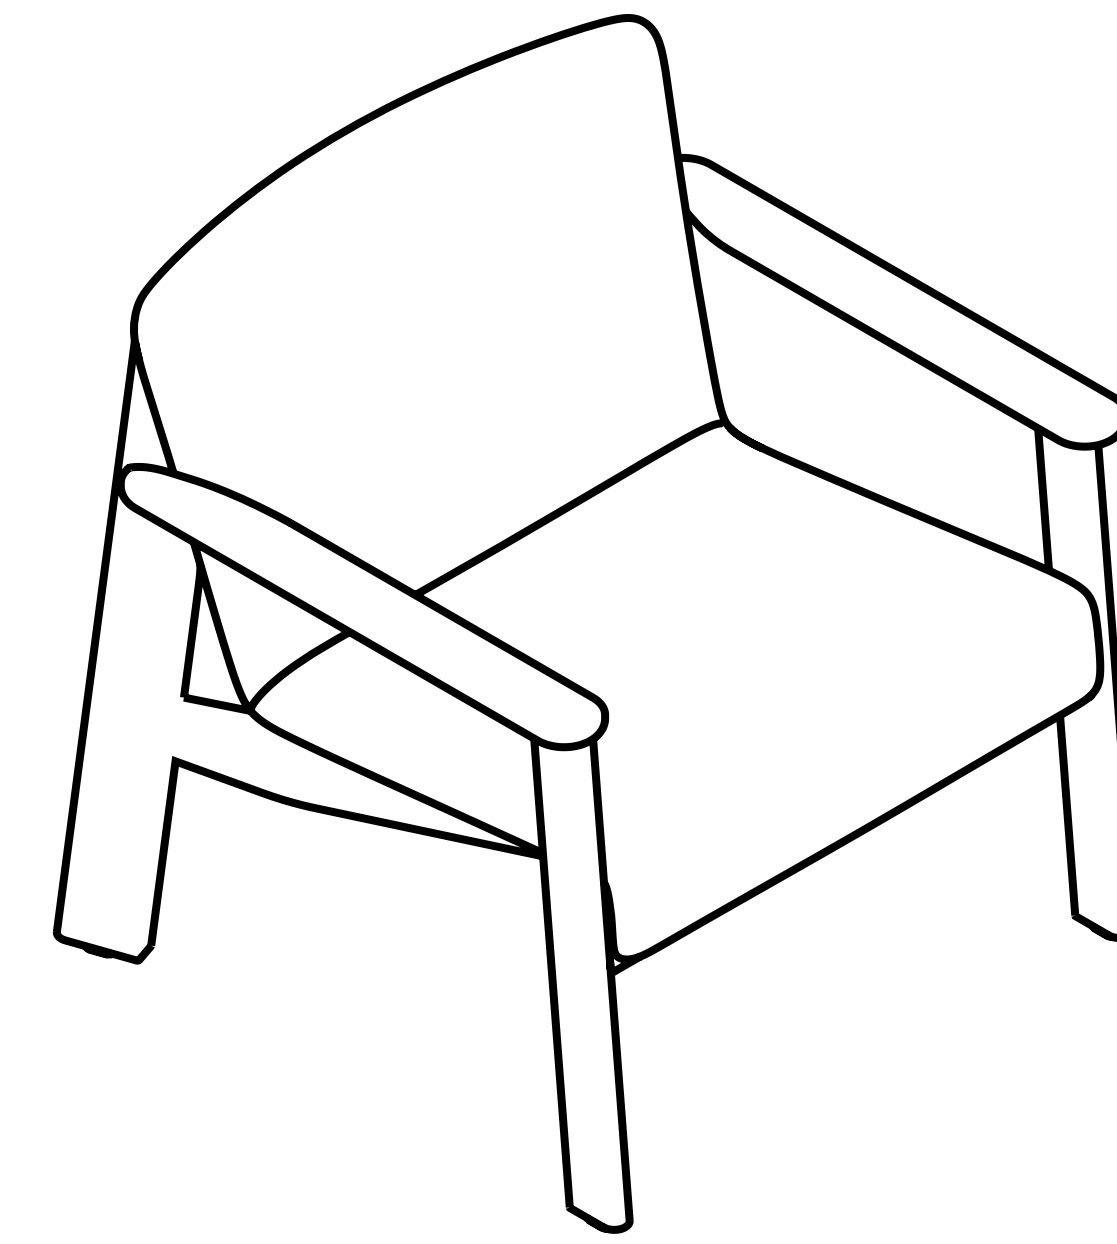

VARIANTS
Varianti

CT 6509
W75 · D79 · H77