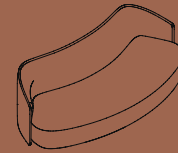

Sibillino reinterpreta la seduta lounge con un design contemporaneo, avvolgente e organico. Disegnata da E-ggs, unisce linee pulite e volumi morbidi, definiti da una cucitura che valorizza il profilo della scocca.

Product

Sibillino

Designer

E-ggs

Variants

SY 22CV
W220 · D97 · H74

SY 22CVR
W219 · D97 · H74

SY 22CVL
W220 · D97 · H74

SY 22CX
W218 · D98 · H74

SY 22CXR
W219 · D97 · H74

SY 22CXL
W217 · D98 · H74

SY 22CV
W220 · D97 · H74

SY 22CV
W220 · D97 · H74

SY 100S
W90 · D78 · H74

SY 170S
W170 · D78 · H74

SY 220S
W220 · D78 · H74